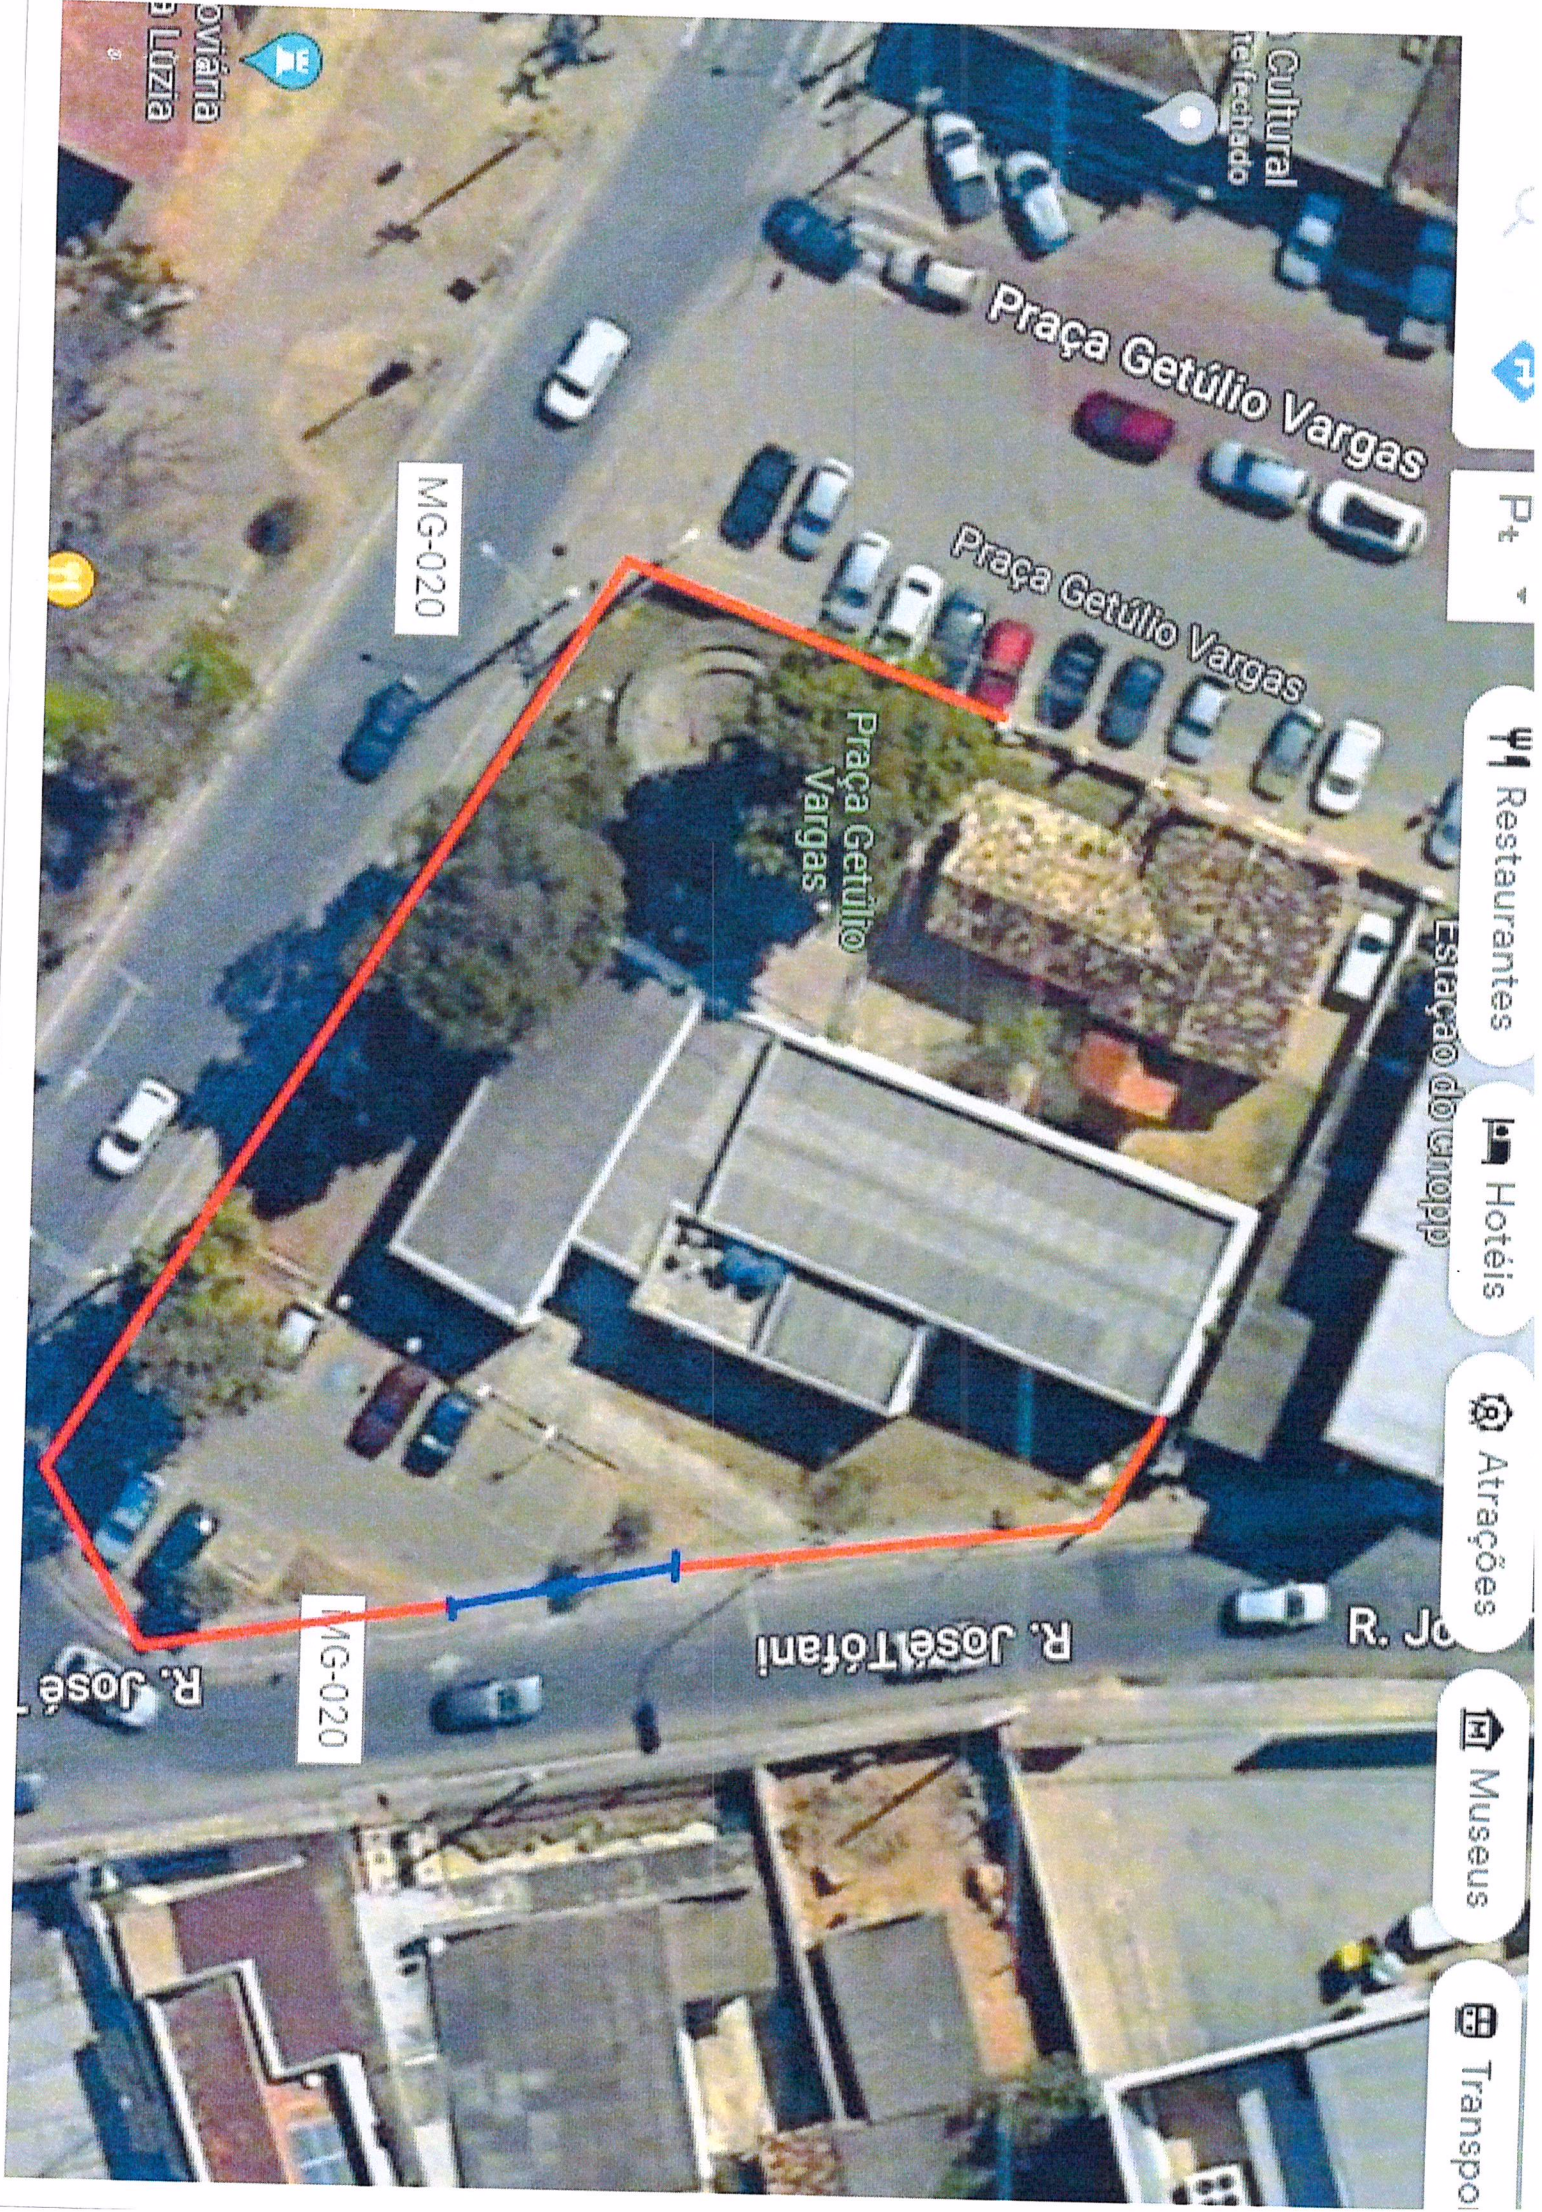

Cultural
refeitorio

Praça Getúlio Vargas

Praça Getúlio Vargas

Praça Getúlio
Vargas

Restaurantes

Hotéis

Atrações

Museus

Transporte

MG-020

MG-020

R. José Totani

R. José

Oviária
Luzia