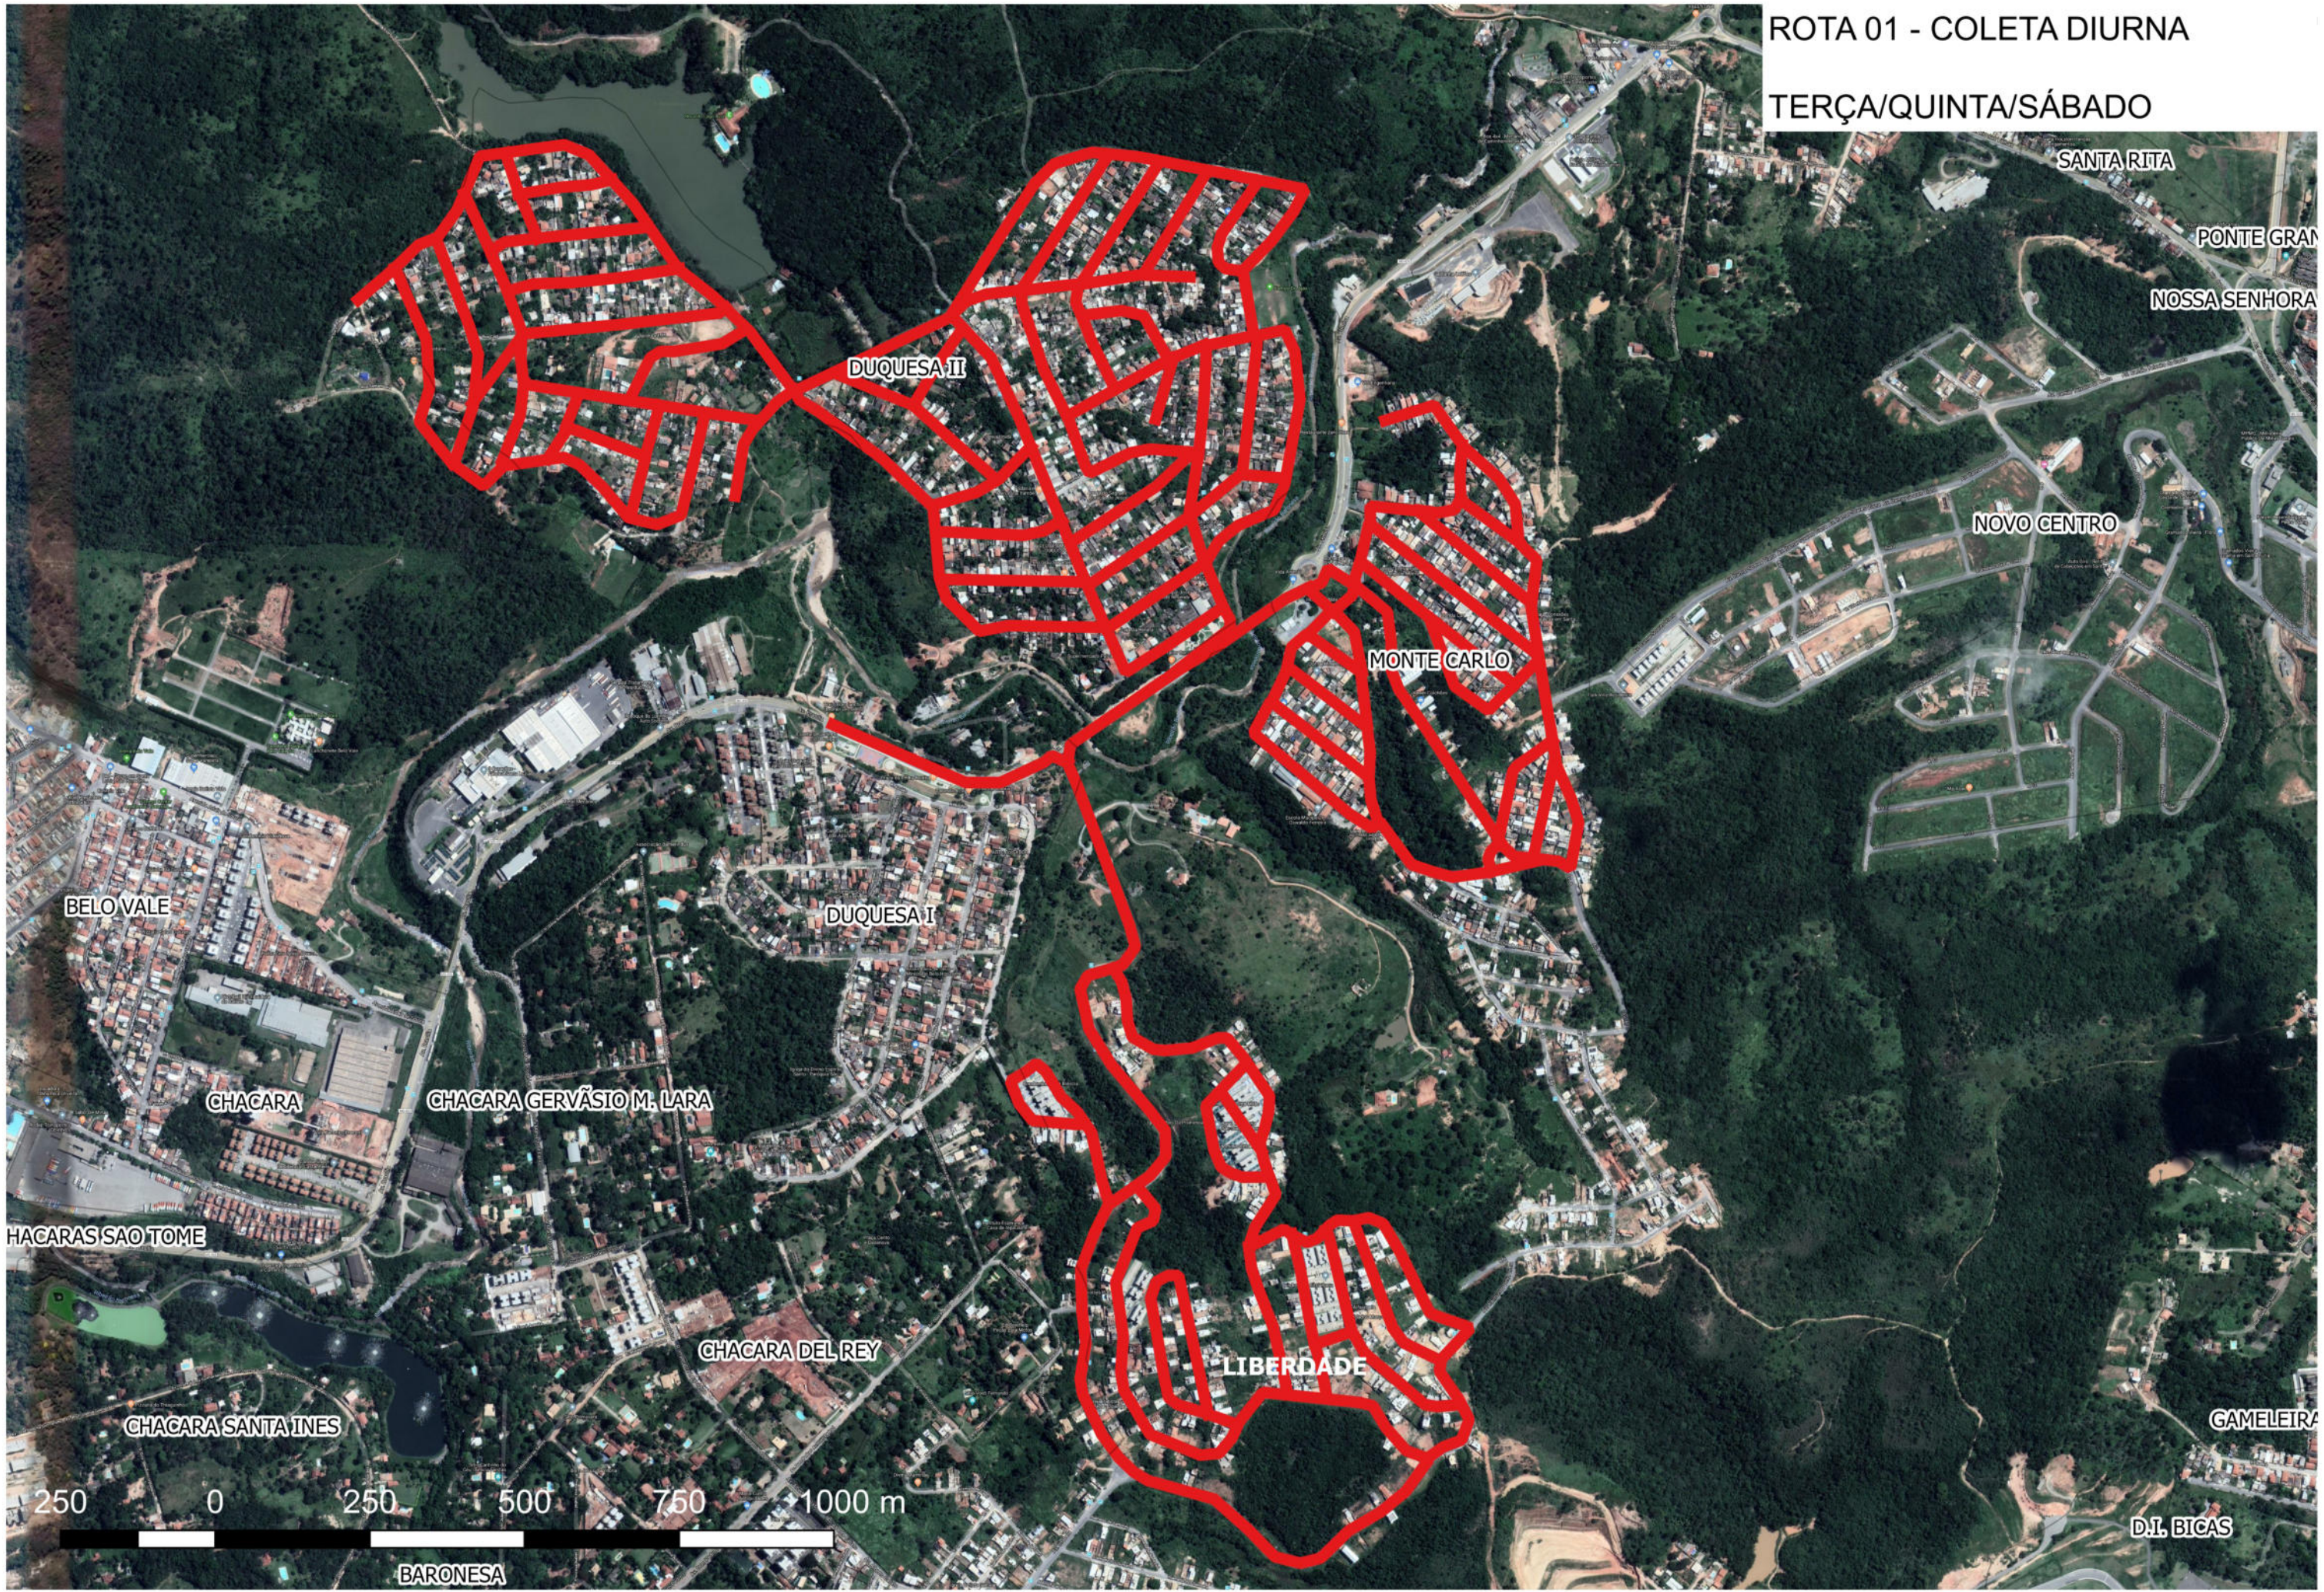

ROTA 1 - COLETA DIURNA
SEGUNDA/QUARTA/SEXTA

ROTA 01 - COLETA DIURNA

TERÇA/QUINTA/SÁBADO

ROTA 02 - DIURNA
TERÇA/QUINTA/SÁBADO

BELA VISTA

BOM JESUS

ADEODATO

ESPLANADA

INDUSTRIAL AMERICANO

CAPITAO PAULO

PETROPOLIS

IMPERIAL

MANSOES

SANTA MONICA

CENTRO

VILA PALMEIRAS

SEGUNDA/QUARTA/SEXTA

250 0 250 500 750 1000 m

ROTA 03 - COLETA NOTURNA

TERÇA/QUINTA/SÁBADO

RUA RIO DAS
VELHAS

RUA ALTO DO
TANQUE

SÃO JOÃO
BATISTA

MOREIRA
(VESPER)

ROTA 14 - COLETA DIURNA

SEGUNDA/QUARTA/SEXTA

ROTA 15 - COLETA DIURNA

SEGUNDA/QUARTA/SEXTA

LONDRINA
(PARTE)

250 0 250 500 750 1000 m

ROTA 15 - COLETA DIURNA

TERÇA/QUINTA/SÁBADO