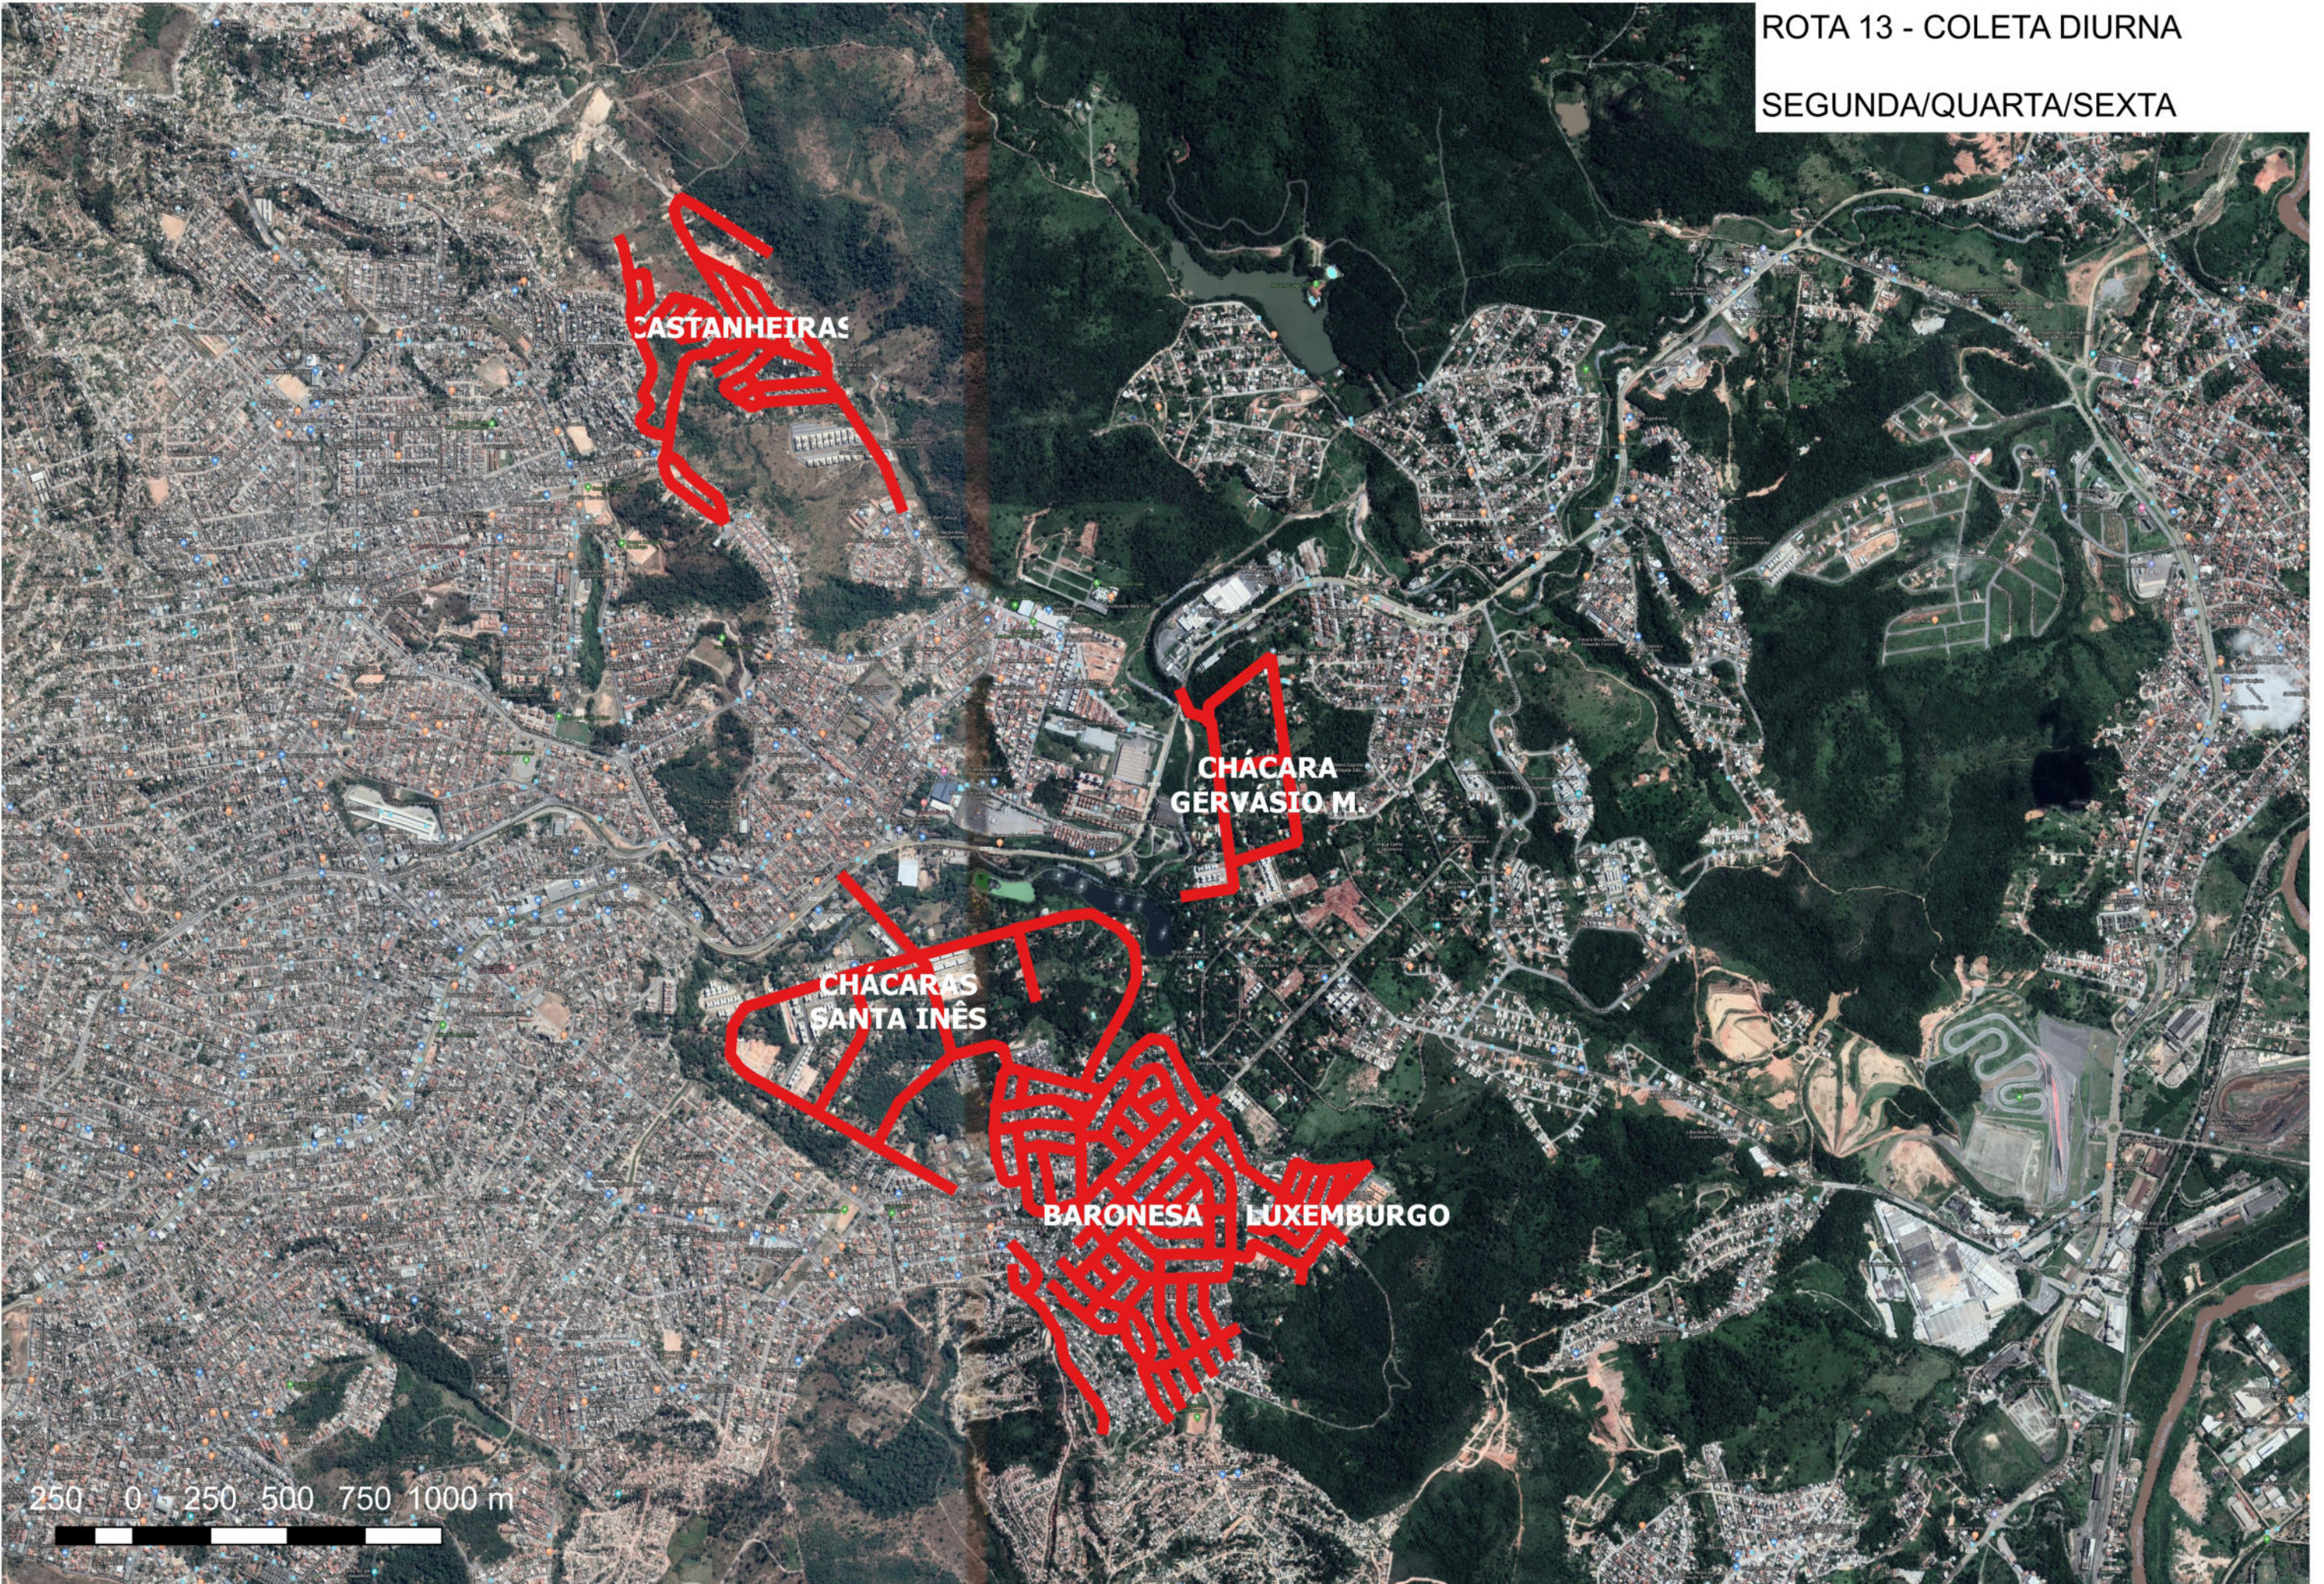

INDUSTRIAL AMERICANO

CAPITAO PAULO

PETROPOLIS

IMPERIAL

MANSOES

SANTA MONICA

CENTRO

VILA PALMEIRAS

SEGUNDA/QUARTA/SEXTA

ROTA 11 - COLETA DIURNA

TERÇA/QUINTA/SÁBADO

ROTA 12 - COLETA DIURNA

SEGUNDA/QUARTA/SEXTA

ROTA 12 - COLETA DIURNA

TERÇA/QUINTA/SÁBADO

ROTA 13 - COLETA DIURNA

SEGUNDA/QUARTA/SEXTA

250 0 250 500 750 1000 m

ROTA 13 - COLETA DIURNA

TERÇA/QUINTA/SÁBADO

**SÃO BENEDITO
(PARTE)**

**SÃO
BENEDITO
(PARTE)**

ZERO HORA

250 0 250 500 750 1000 m

ROTA 14 - COLETA DIURNA

SEGUNDA/QUARTA/SEXTA

ROTA 15 - COLETA DIURNA

SEGUNDA/QUARTA/SEXTA

LONDRINA
(PARTE)

250 0 250 500 750 1000 m

ROTA 15 - COLETA DIURNA

TERÇA/QUINTA/SÁBADO