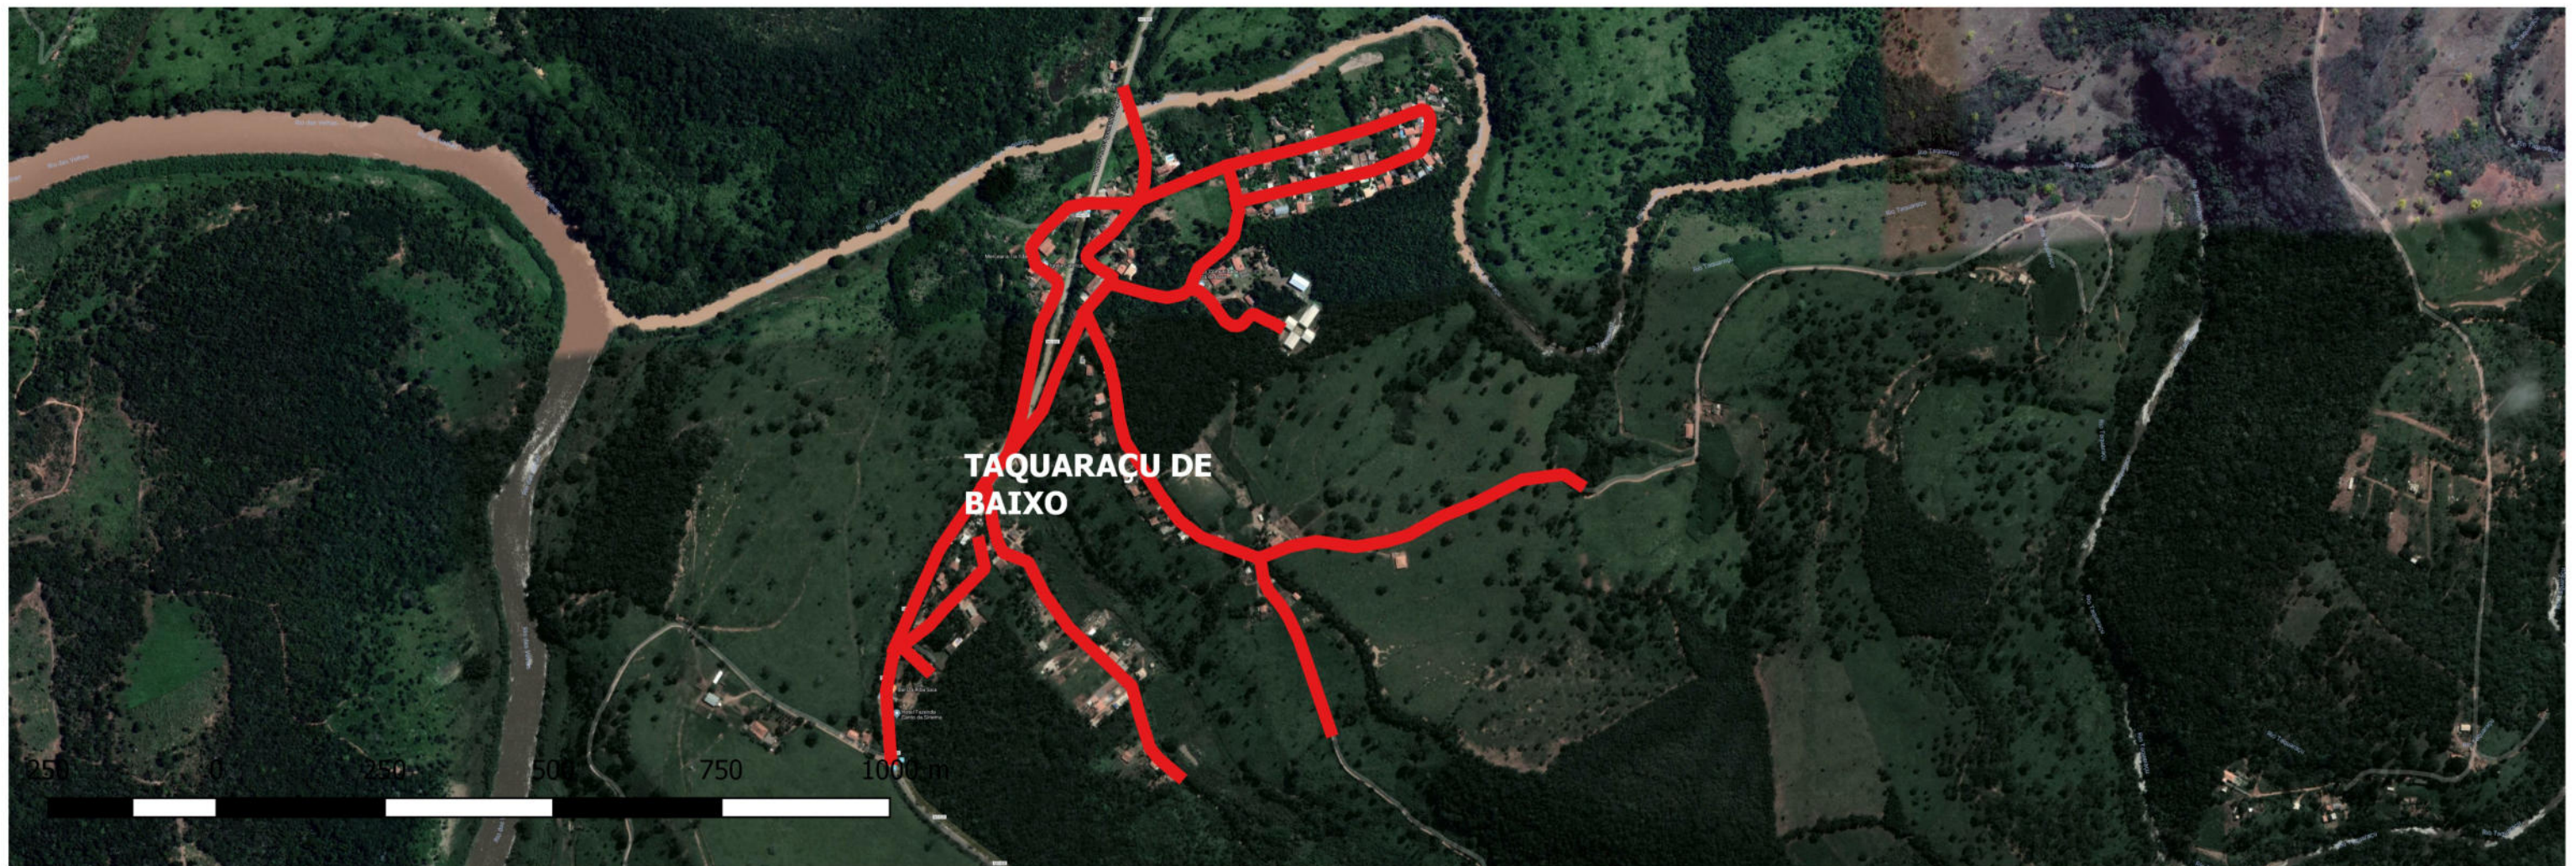

ROTA 5 - COLETA DIURNA
SEGUNDA/QUARTA/SEXTA