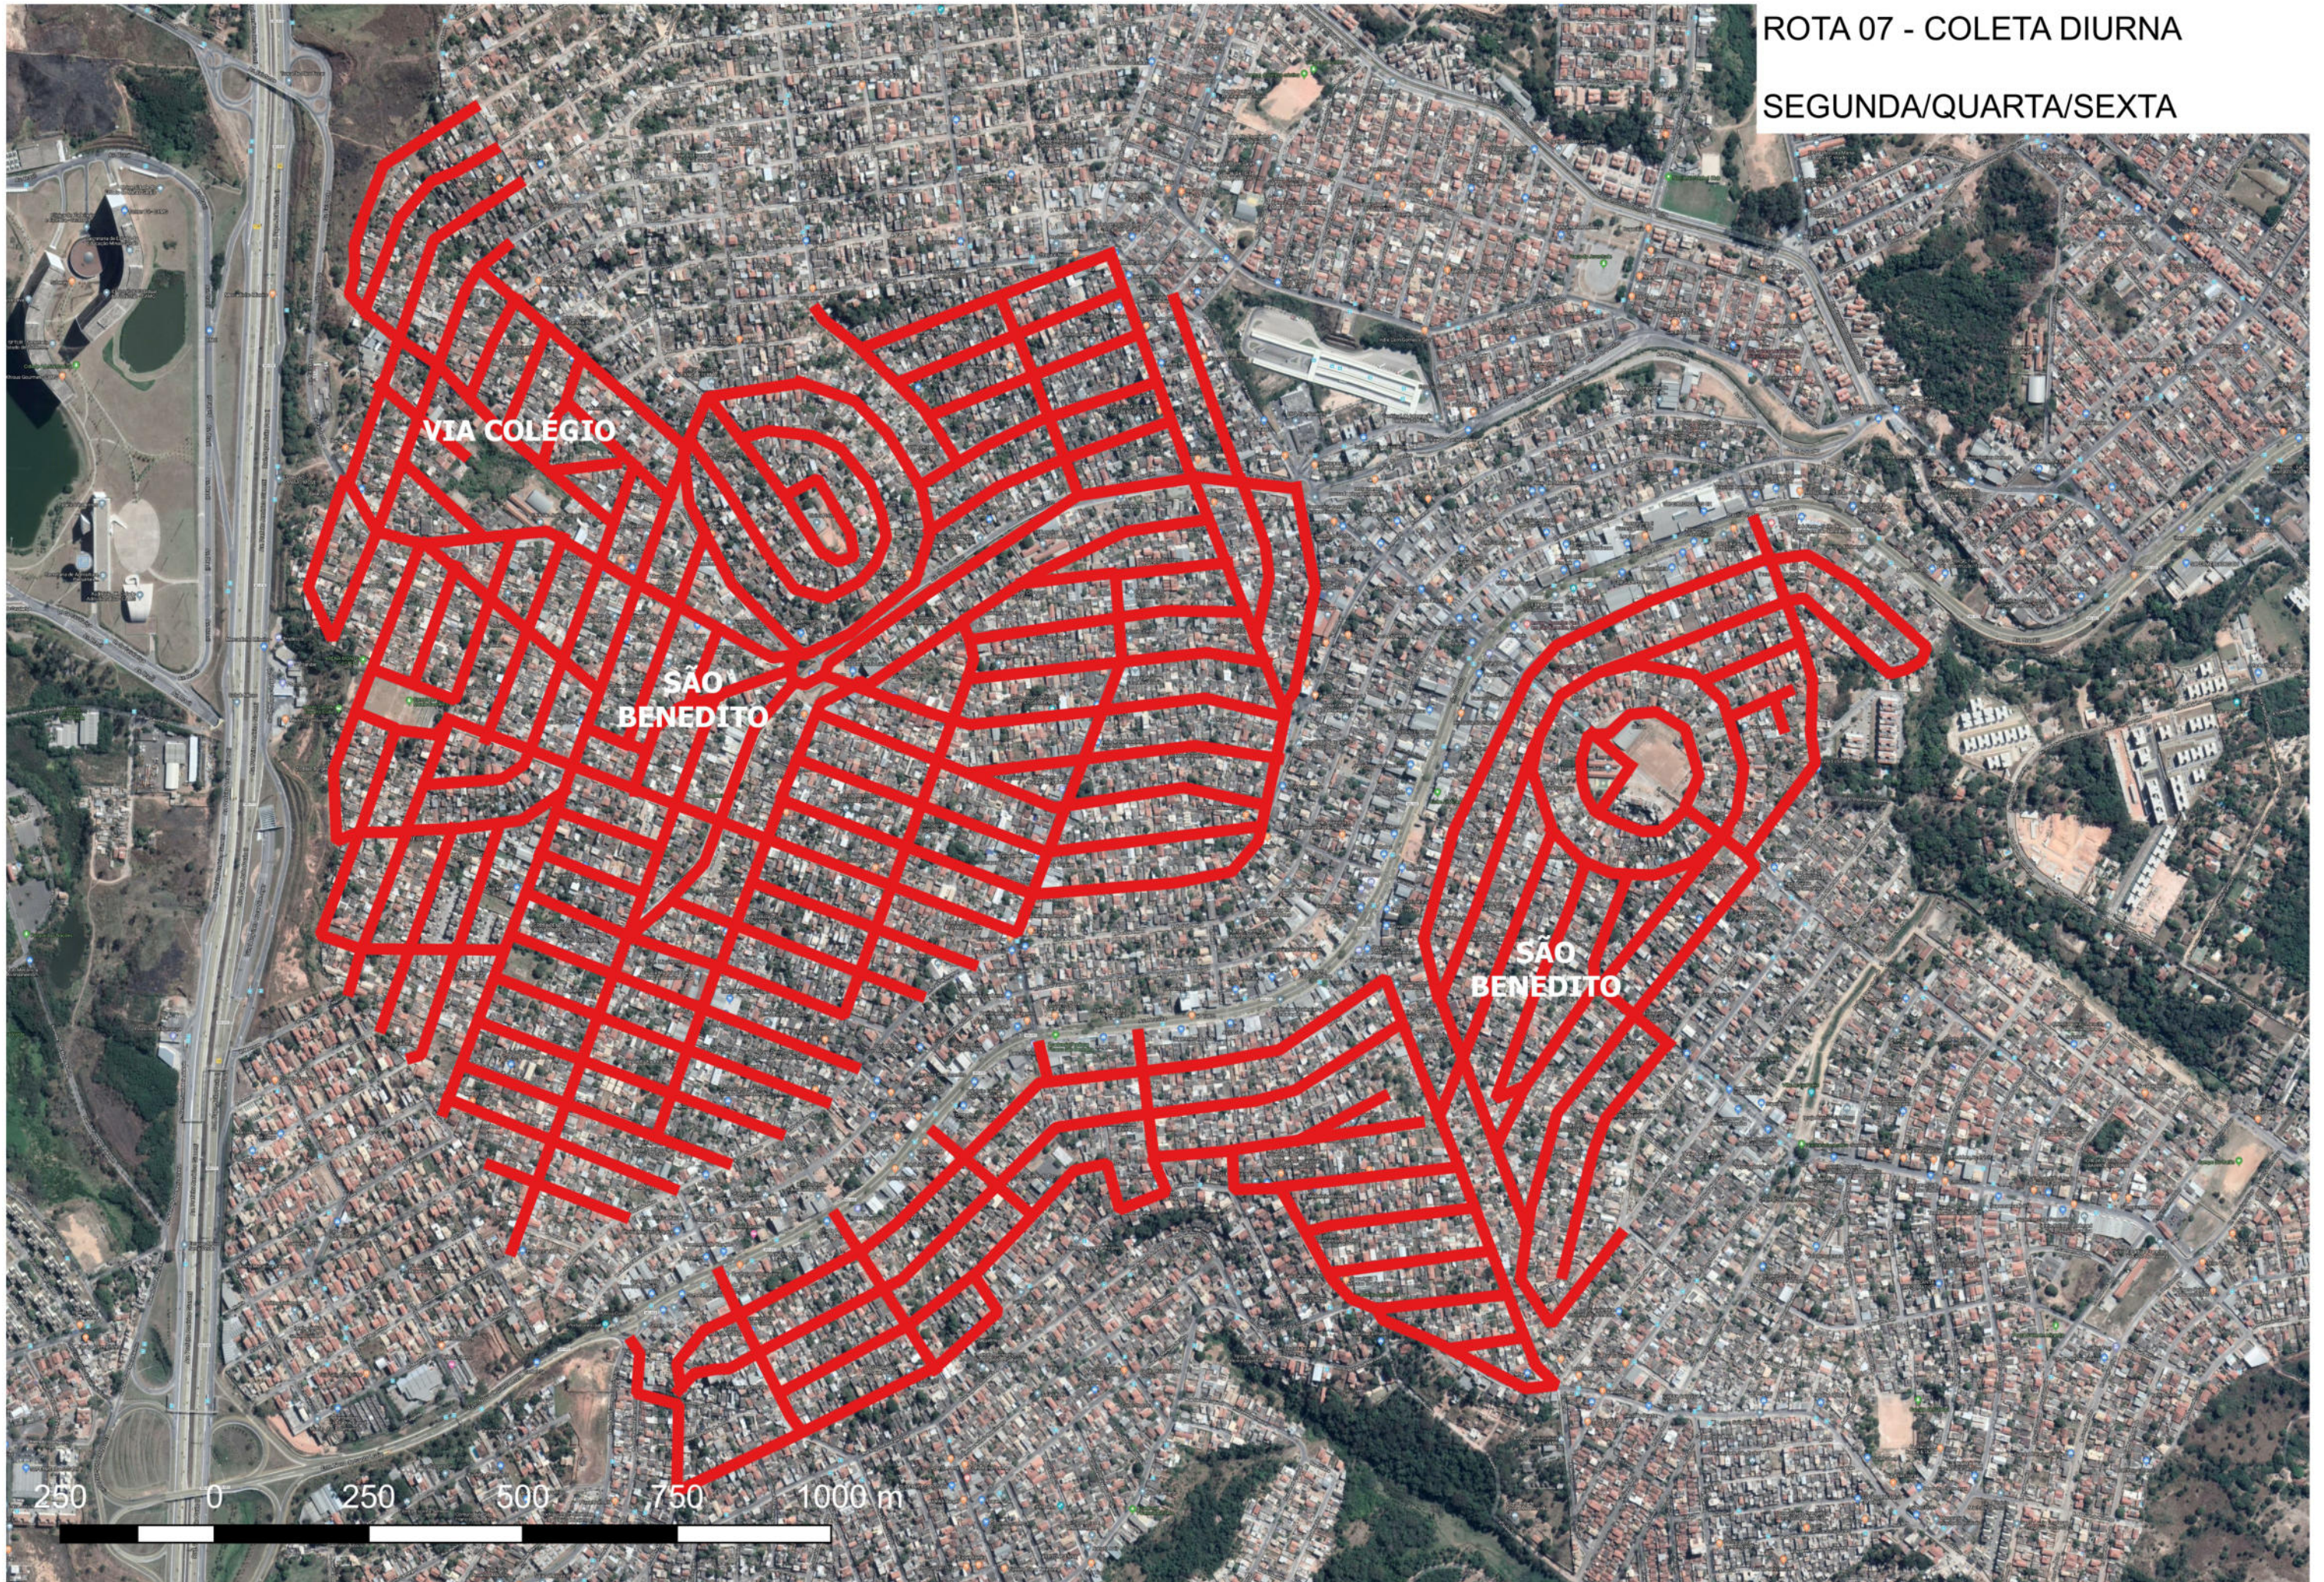

INDUSTRIAL AMERICANO

CAPITAO PAULO

PETROPOLIS

IMPERIAL

MANSOES

SANTA MONICA

CENTRO

VILA PALMEIRAS

**BOA
ESPERANÇA**

250 0 250 500 750 1000 m

ROTA 5 - COLETA DIURNA
SEGUNDA/QUARTA/SEXTA

ROTA 5- COLETA DIURNA
TERÇA/QUINTA/SÁBADO

ROTA 06 - COLETA NOTURNA

TERÇA/QUINTA/SÁBADO

GAMELEIRA

250 0 250 500 750 1000 m

ROTA 06 - COLETA NOTURNA

DIÁRIA

PREFEITURA

AV. RAUL
TEIXEIRA DA

RUA SANTA
LUZIA

RUA JOÃO PEDRO
DE CARVALHO

RUA DO
COMÉRCIO

RUA FLORIANO
PEIXOTO

AV. FRIMISA

RUA DIREITA

250 0 250 500 750 1000 m

ROTA 07 - COLETA DIURNA

SEGUNDA/QUARTA/SEXTA

ROTA 07 - COLETA DIURNA

TERÇA/QUINTA/SÁBADO

**ALTO SÃO
COSME**