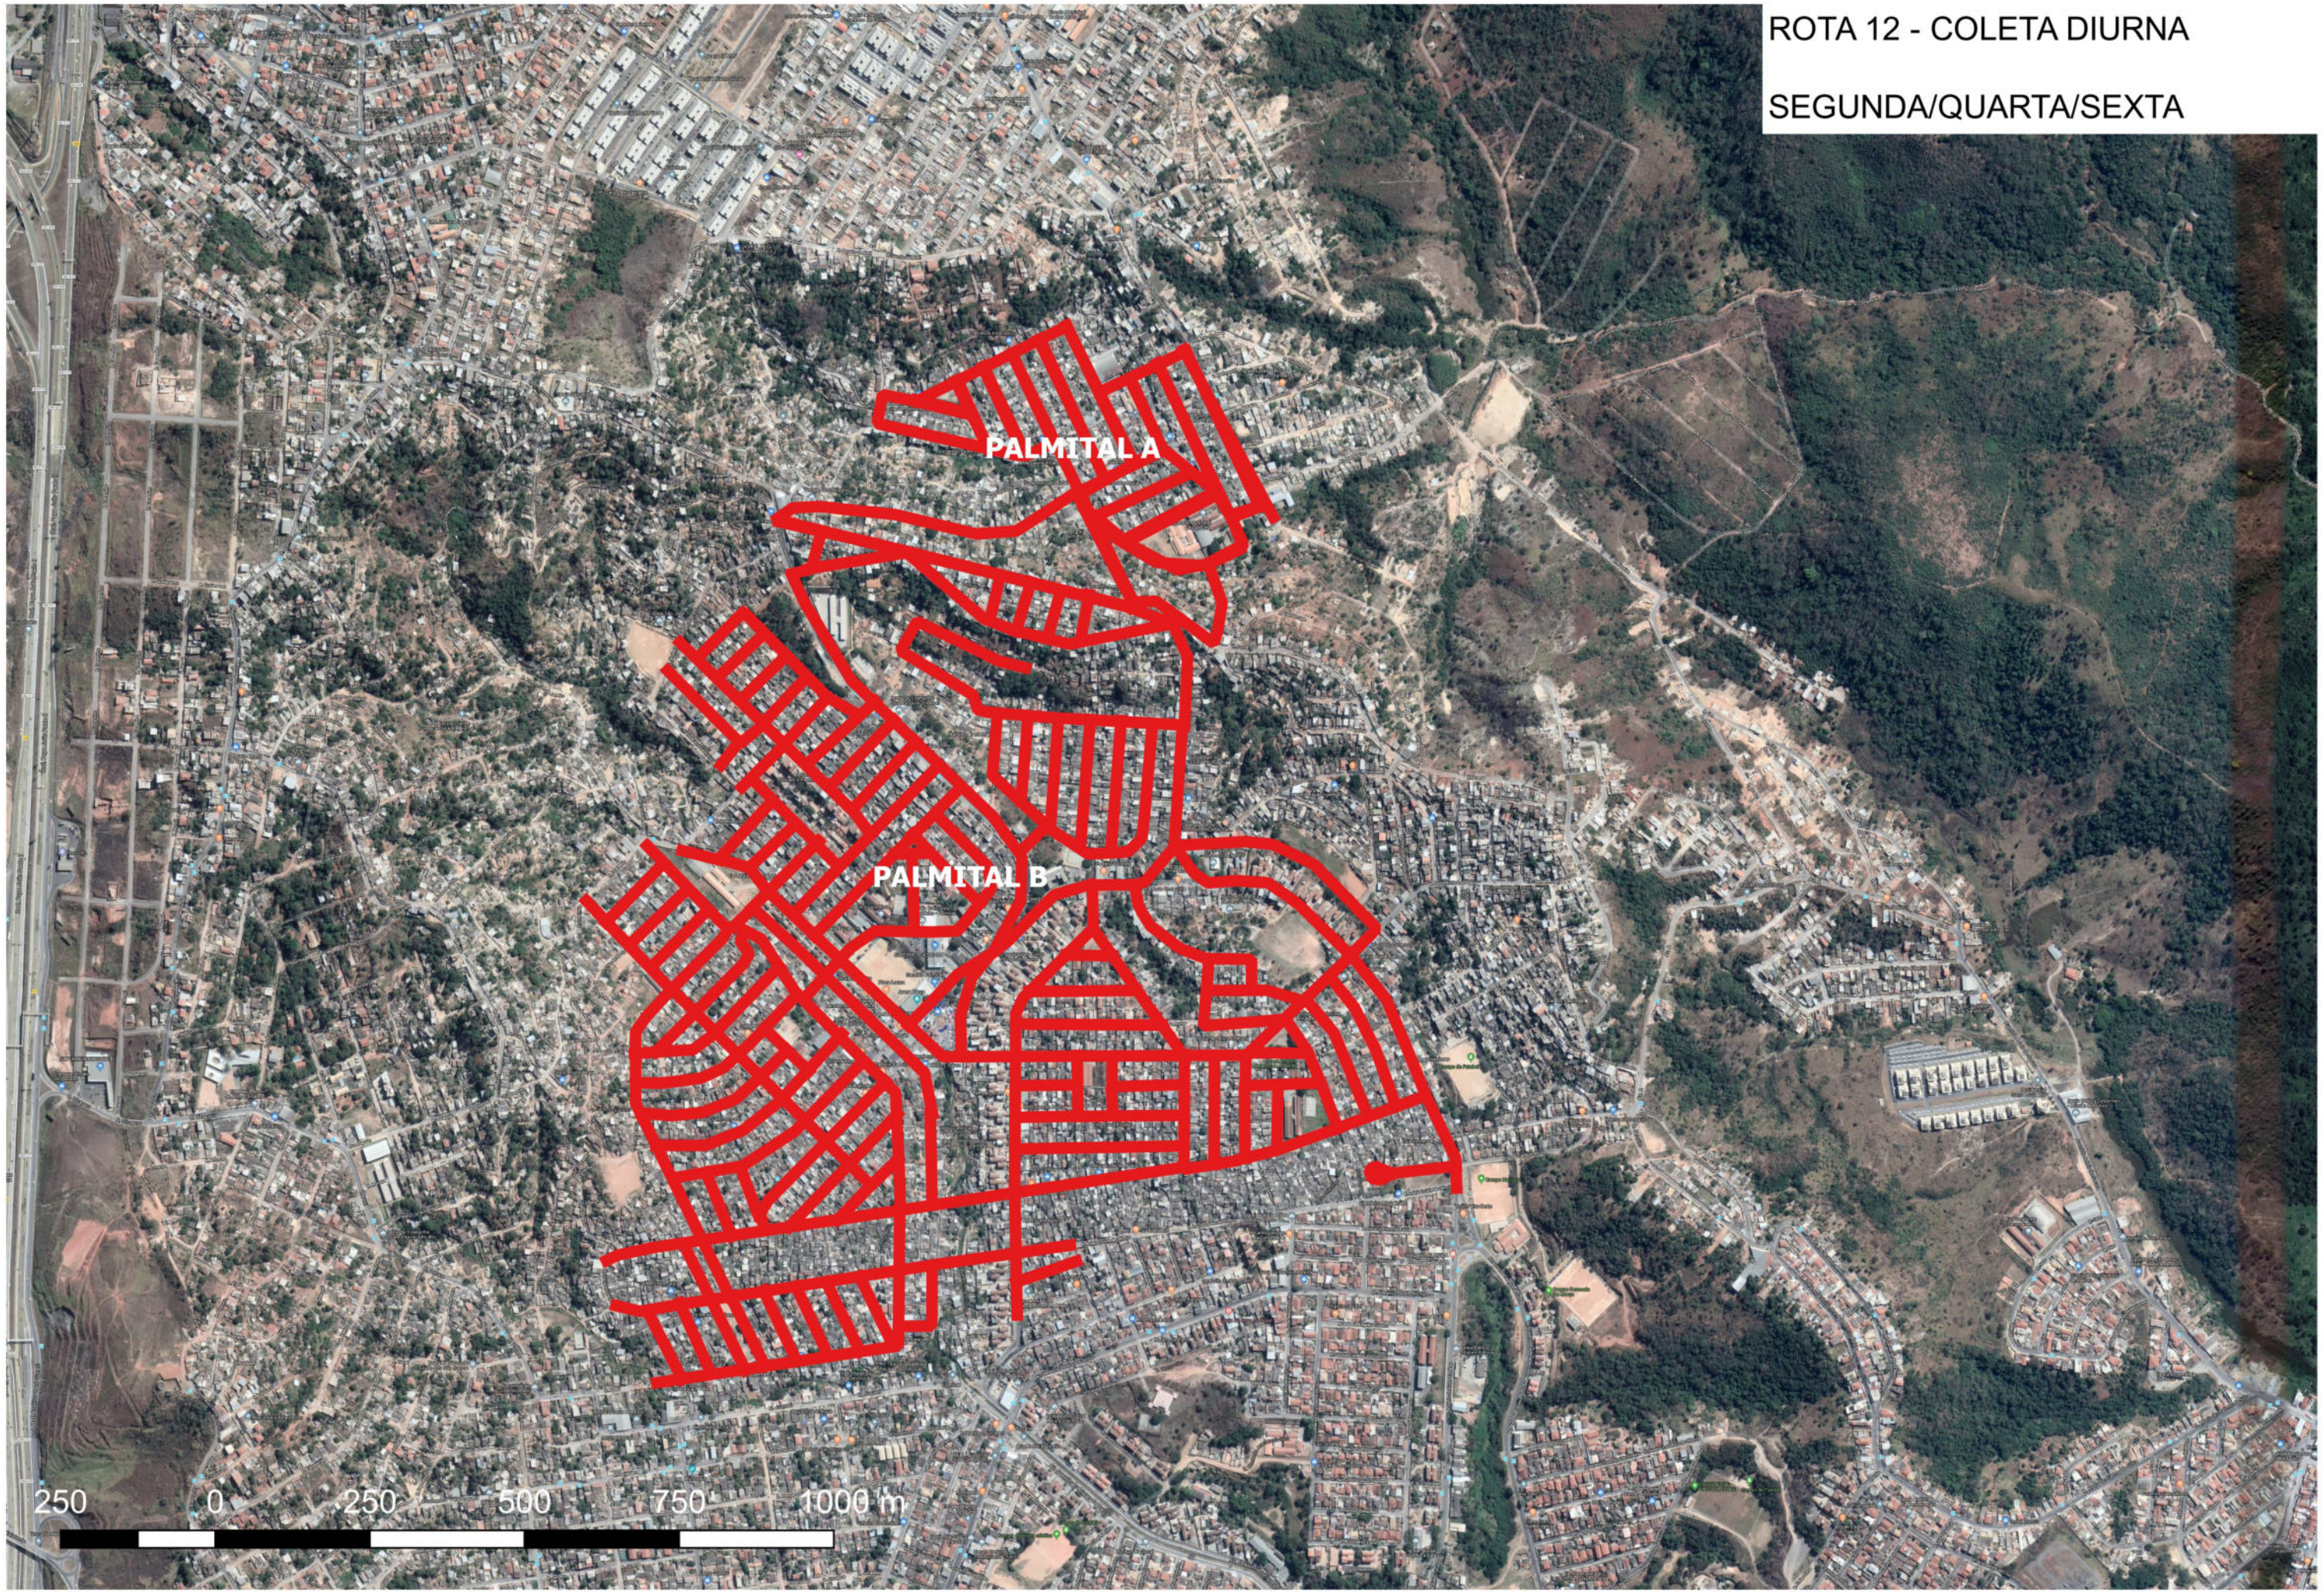

INDUSTRIAL AMERICANO

CAPITAO PAULO

PETROPOLIS

IMPERIAL

MANSOES

SANTA MONICA

CENTRO

VILA PALMEIRAS

SEGUNDA/QUARTA/SEXTA

ROTA 11 - COLETA DIURNA

TERÇA/QUINTA/SÁBADO

ROTA 12 - COLETA DIURNA

SEGUNDA/QUARTA/SEXTA

ROTA 12 - COLETA DIURNA

TERÇA/QUINTA/SÁBADO

ROTA 13 - COLETA DIURNA

SEGUNDA/QUARTA/SEXTA

250 0 250 500 750 1000 m

ROTA 13 - COLETA DIURNA

TERÇA/QUINTA/SÁBADO

**SÃO BENEDITO
(PARTE)**

**SÃO
BENEDITO
(PARTE)**

ZERO HORA

250 0 250 500 750 1000 m

ROTA 14 - COLETA DIURNA

SEGUNDA/QUARTA/SEXTA

ROTA 15 - COLETA DIURNA

SEGUNDA/QUARTA/SEXTA

LONDRINA
(PARTE)

250 0 250 500 750 1000 m

ROTA 15 - COLETA DIURNA

TERÇA/QUINTA/SÁBADO