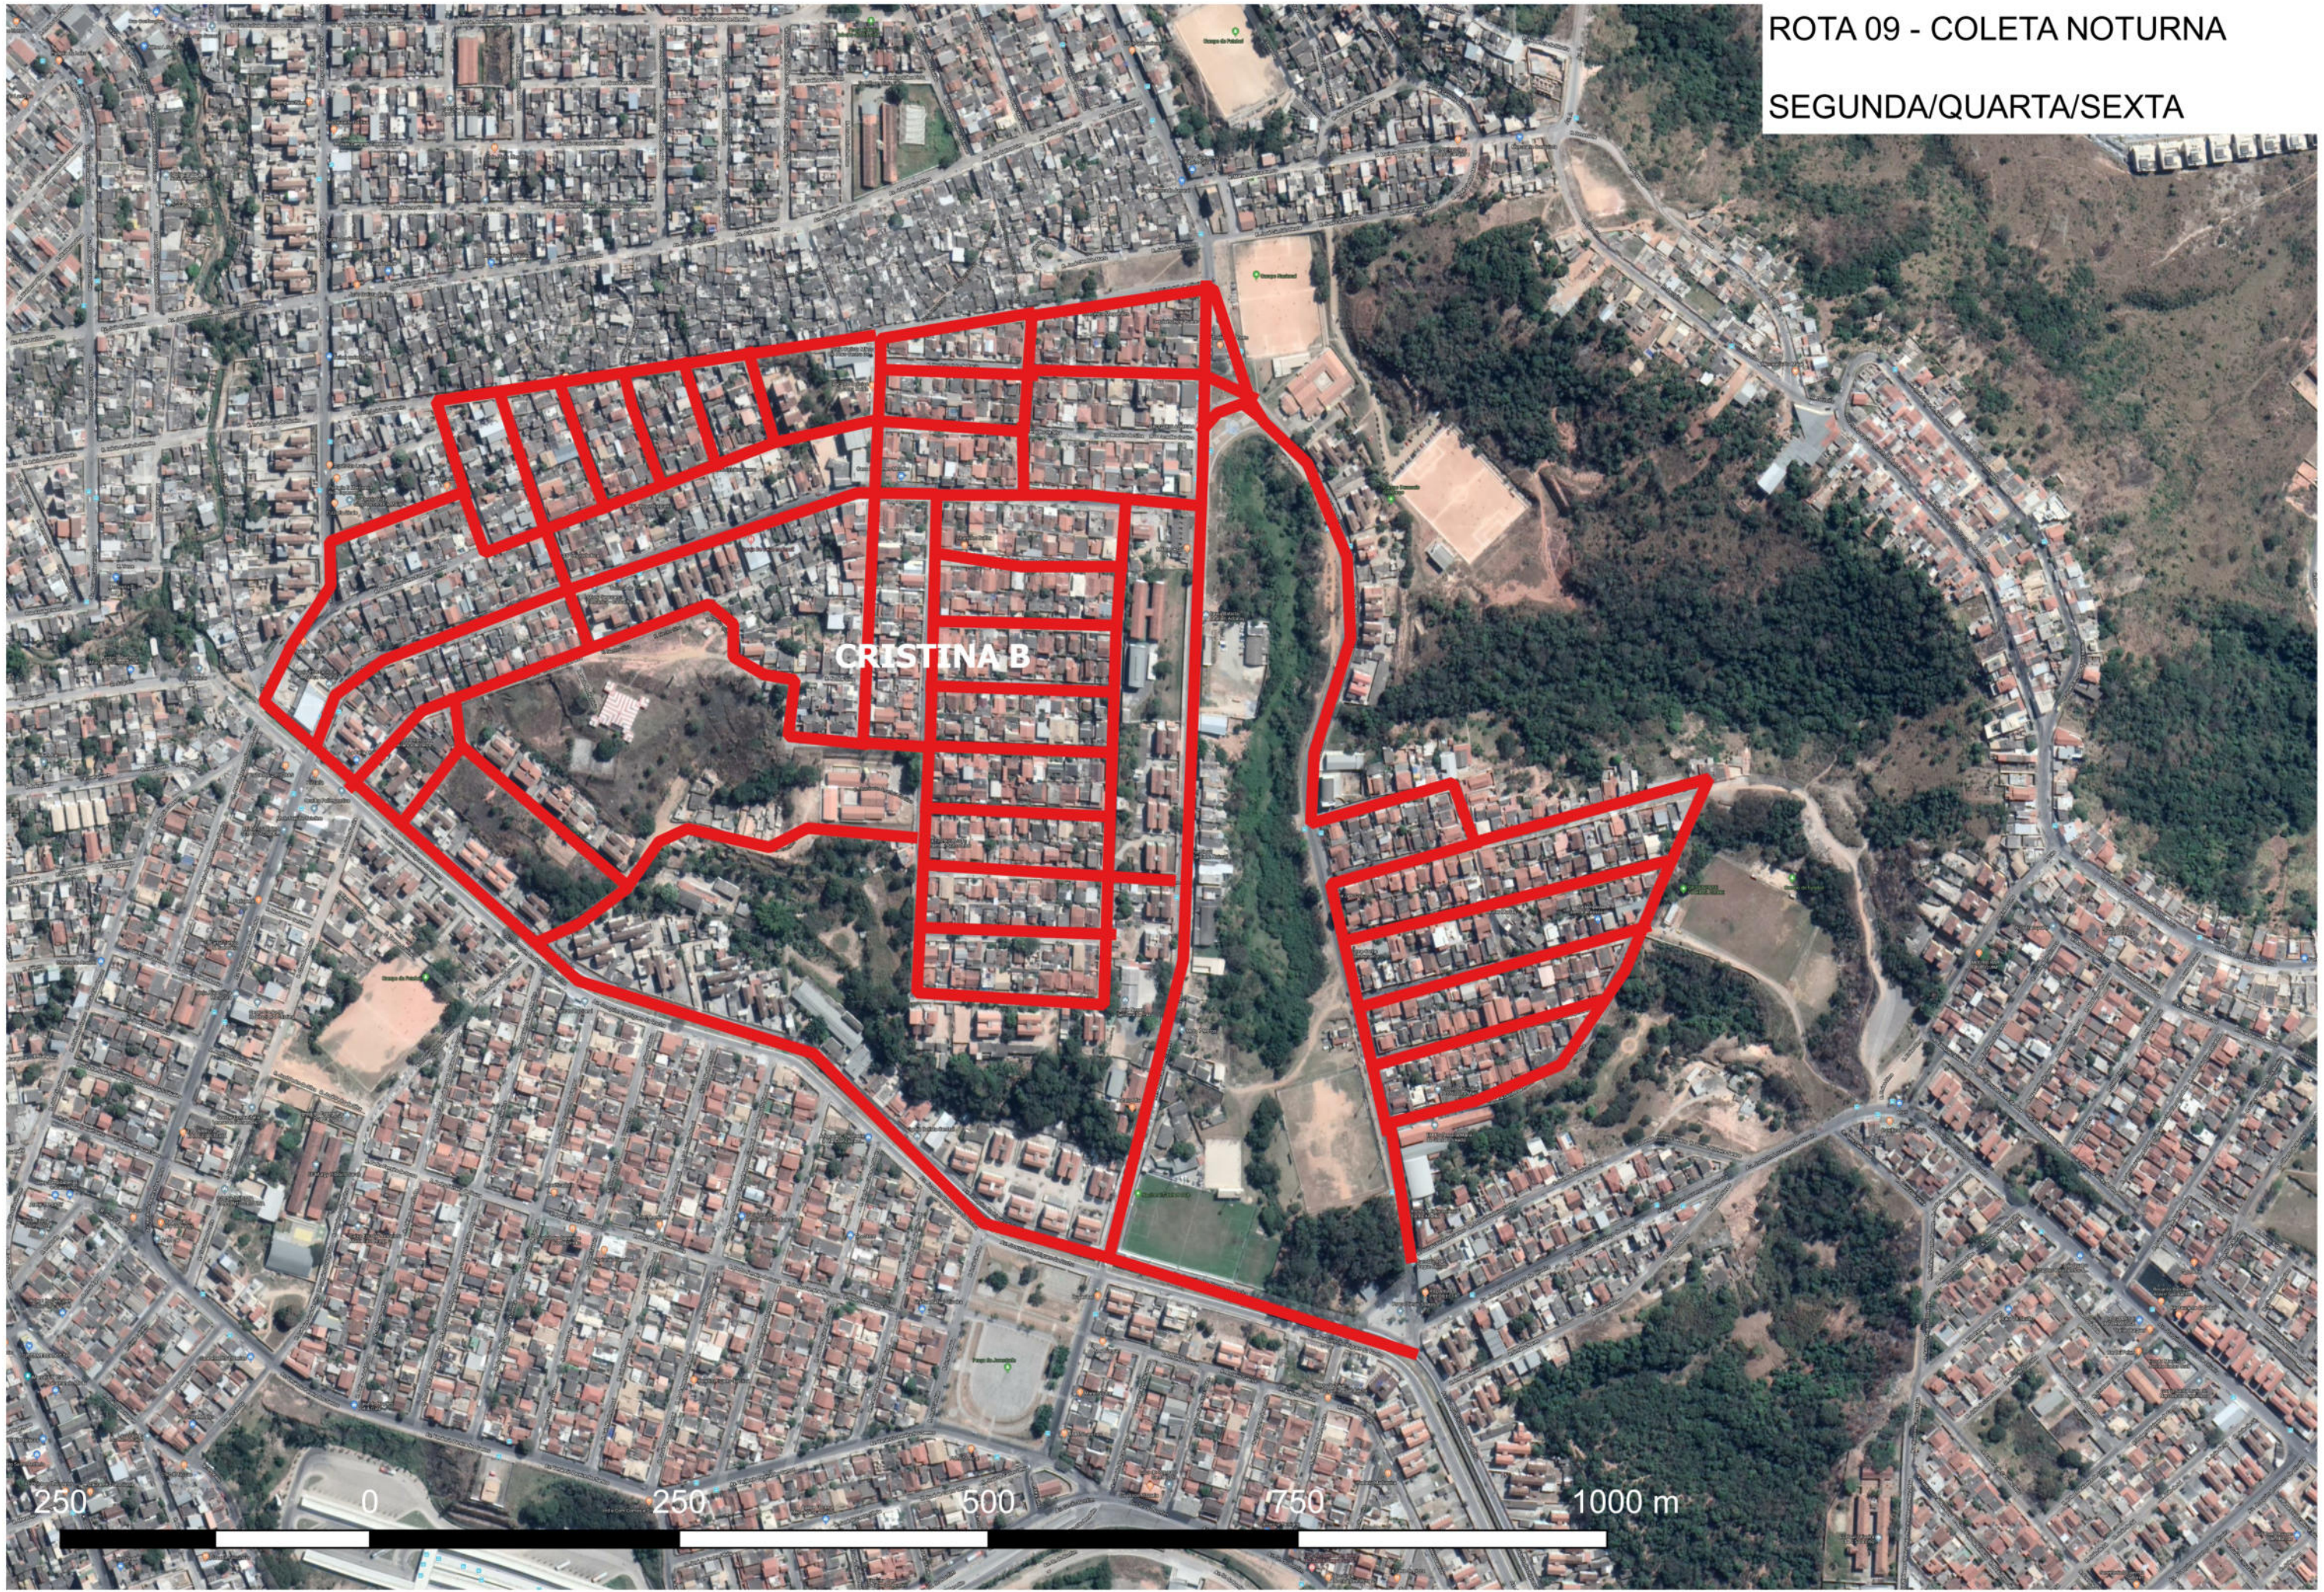

ROTA 09 - COLETA NOTURNA

SEGUNDA/QUARTA/SEXTA

CRISTINA B

250 0 250 500 750 1000 m