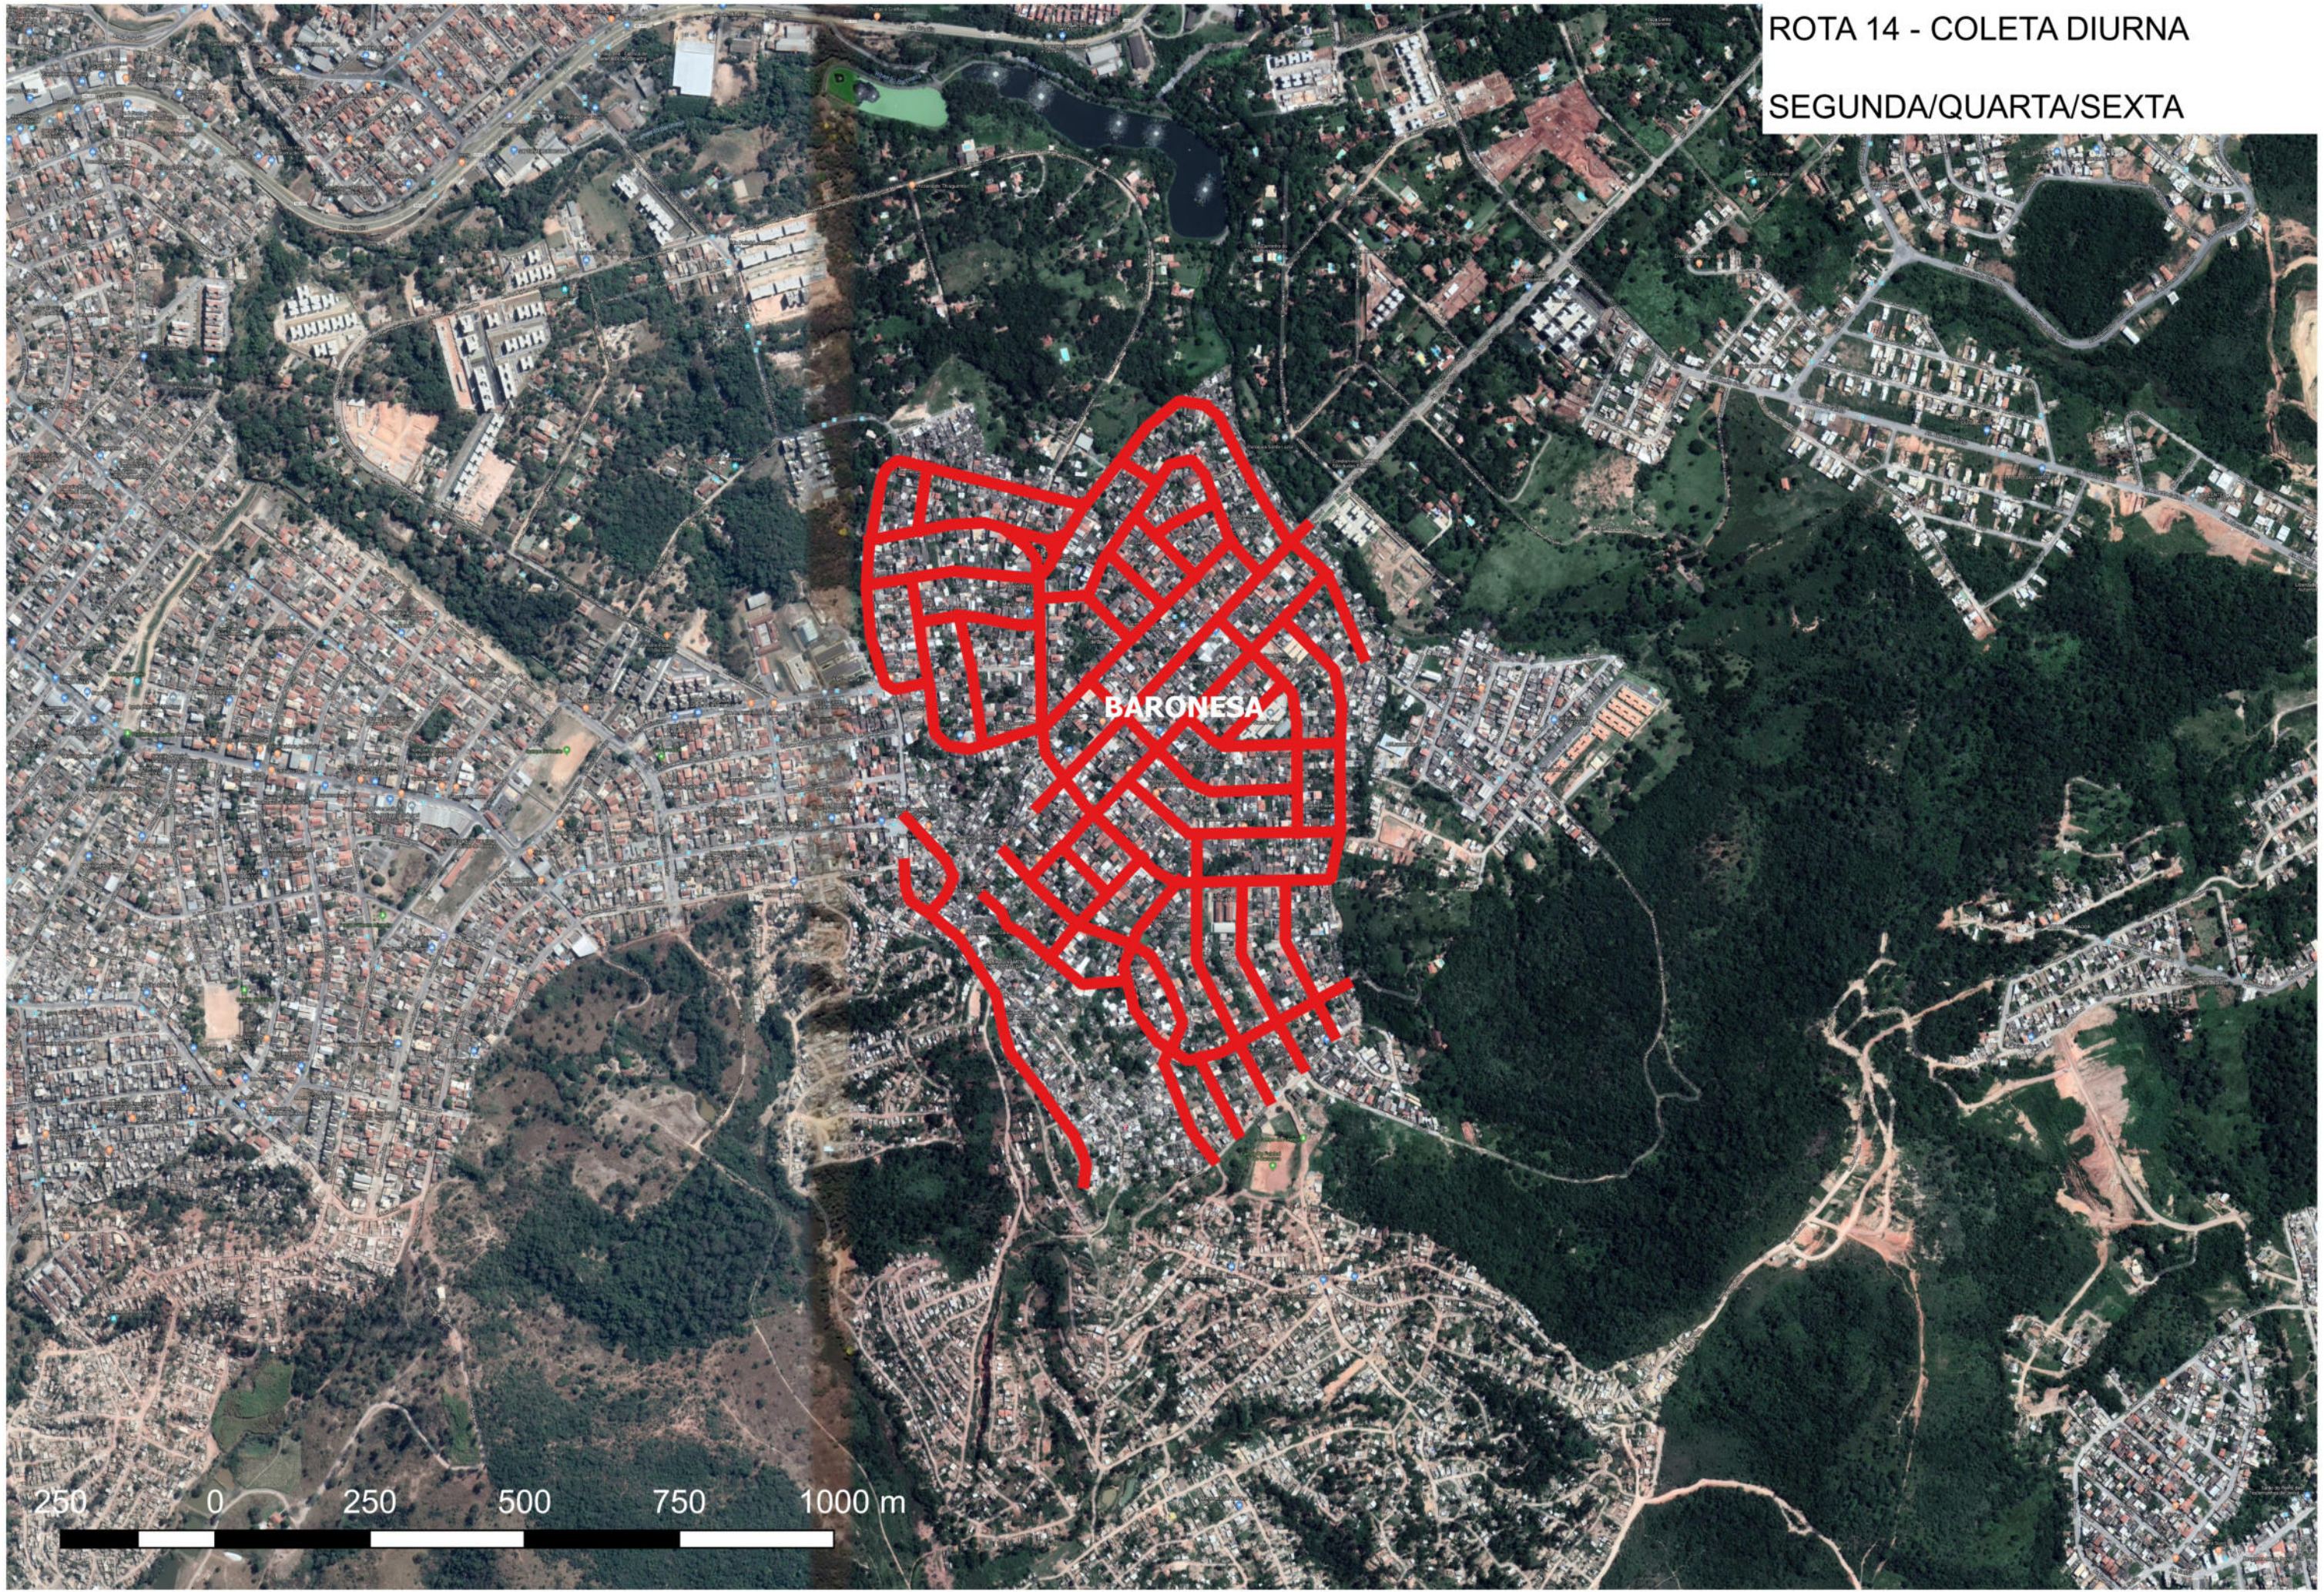

INDUSTRIAL AMERICANO

CAPITAO PAULO

PETROPOLIS

IMPERIAL

MANSOES

SANTA MONICA

CENTRO

VILA PALMEIRAS

SEGUNDA/QUARTA/SEXTA

250 0 250 500 750 1000 m

ROTA 13 - COLETA DIURNA

TERÇA/QUINTA/SÁBADO

**SÃO BENEDITO
(PARTE)**

**SÃO
BENEDITO
(PARTE)**

ZERO HORA

250 0 250 500 750 1000 m

ROTA 14 - COLETA DIURNA

SEGUNDA/QUARTA/SEXTA

ROTA 15 - COLETA DIURNA

SEGUNDA/QUARTA/SEXTA

LONDRINA
(PARTE)

250 0 250 500 750 1000 m

ROTA 15 - COLETA DIURNA

TERÇA/QUINTA/SÁBADO

SEGUNDA/QUARTA/SEXTA

ROTA 17 - COLETA NOTURNA

TERÇA/QUINTA/SÁBADO

250 0 250 500 750 1000 m

ROTA 17 - COLETA NOTURNA

DIÁRIA

250 0 250 500 750 1000 m