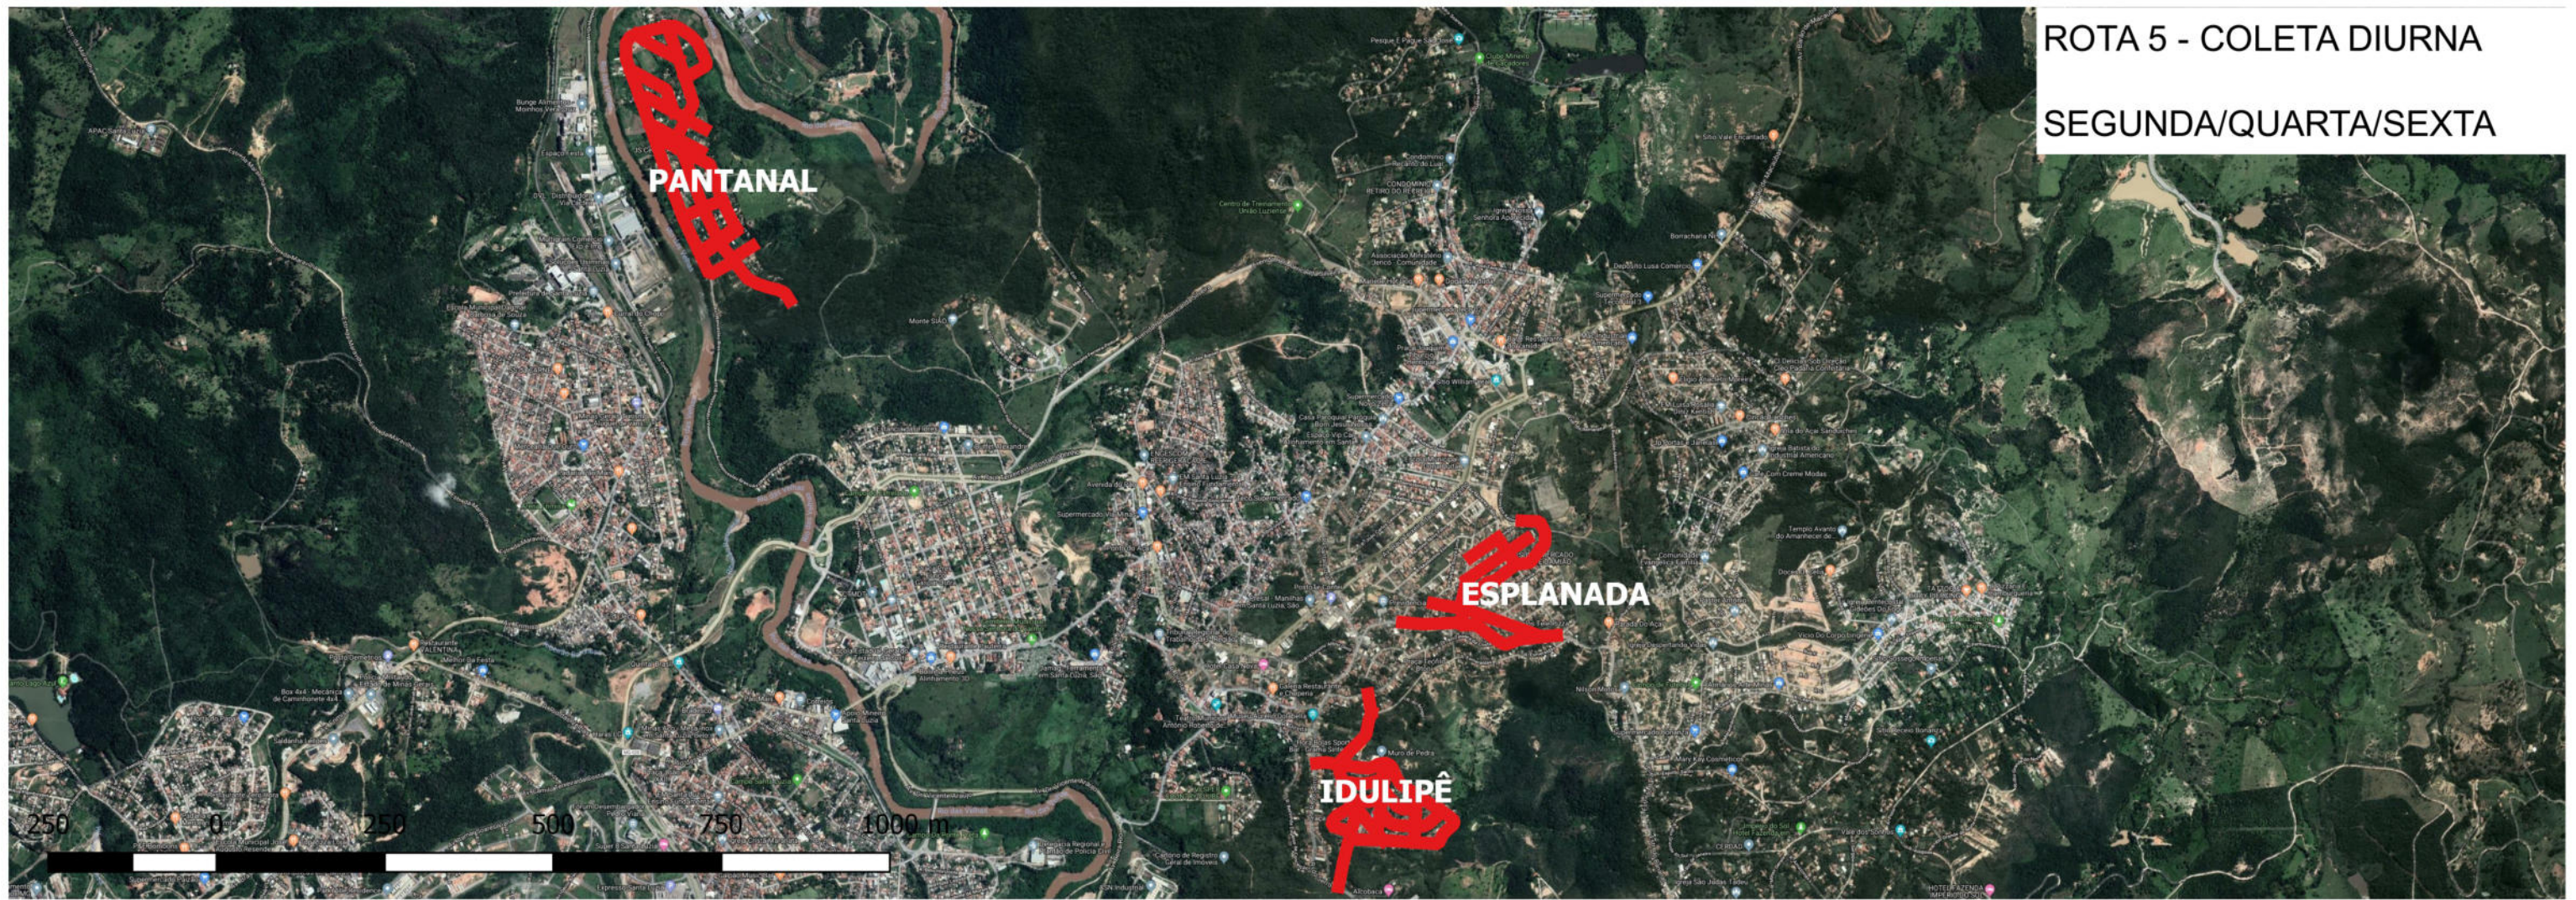

ROTA 5 - COLETA DIURNA
SEGUNDA/QUARTA/SEXTA