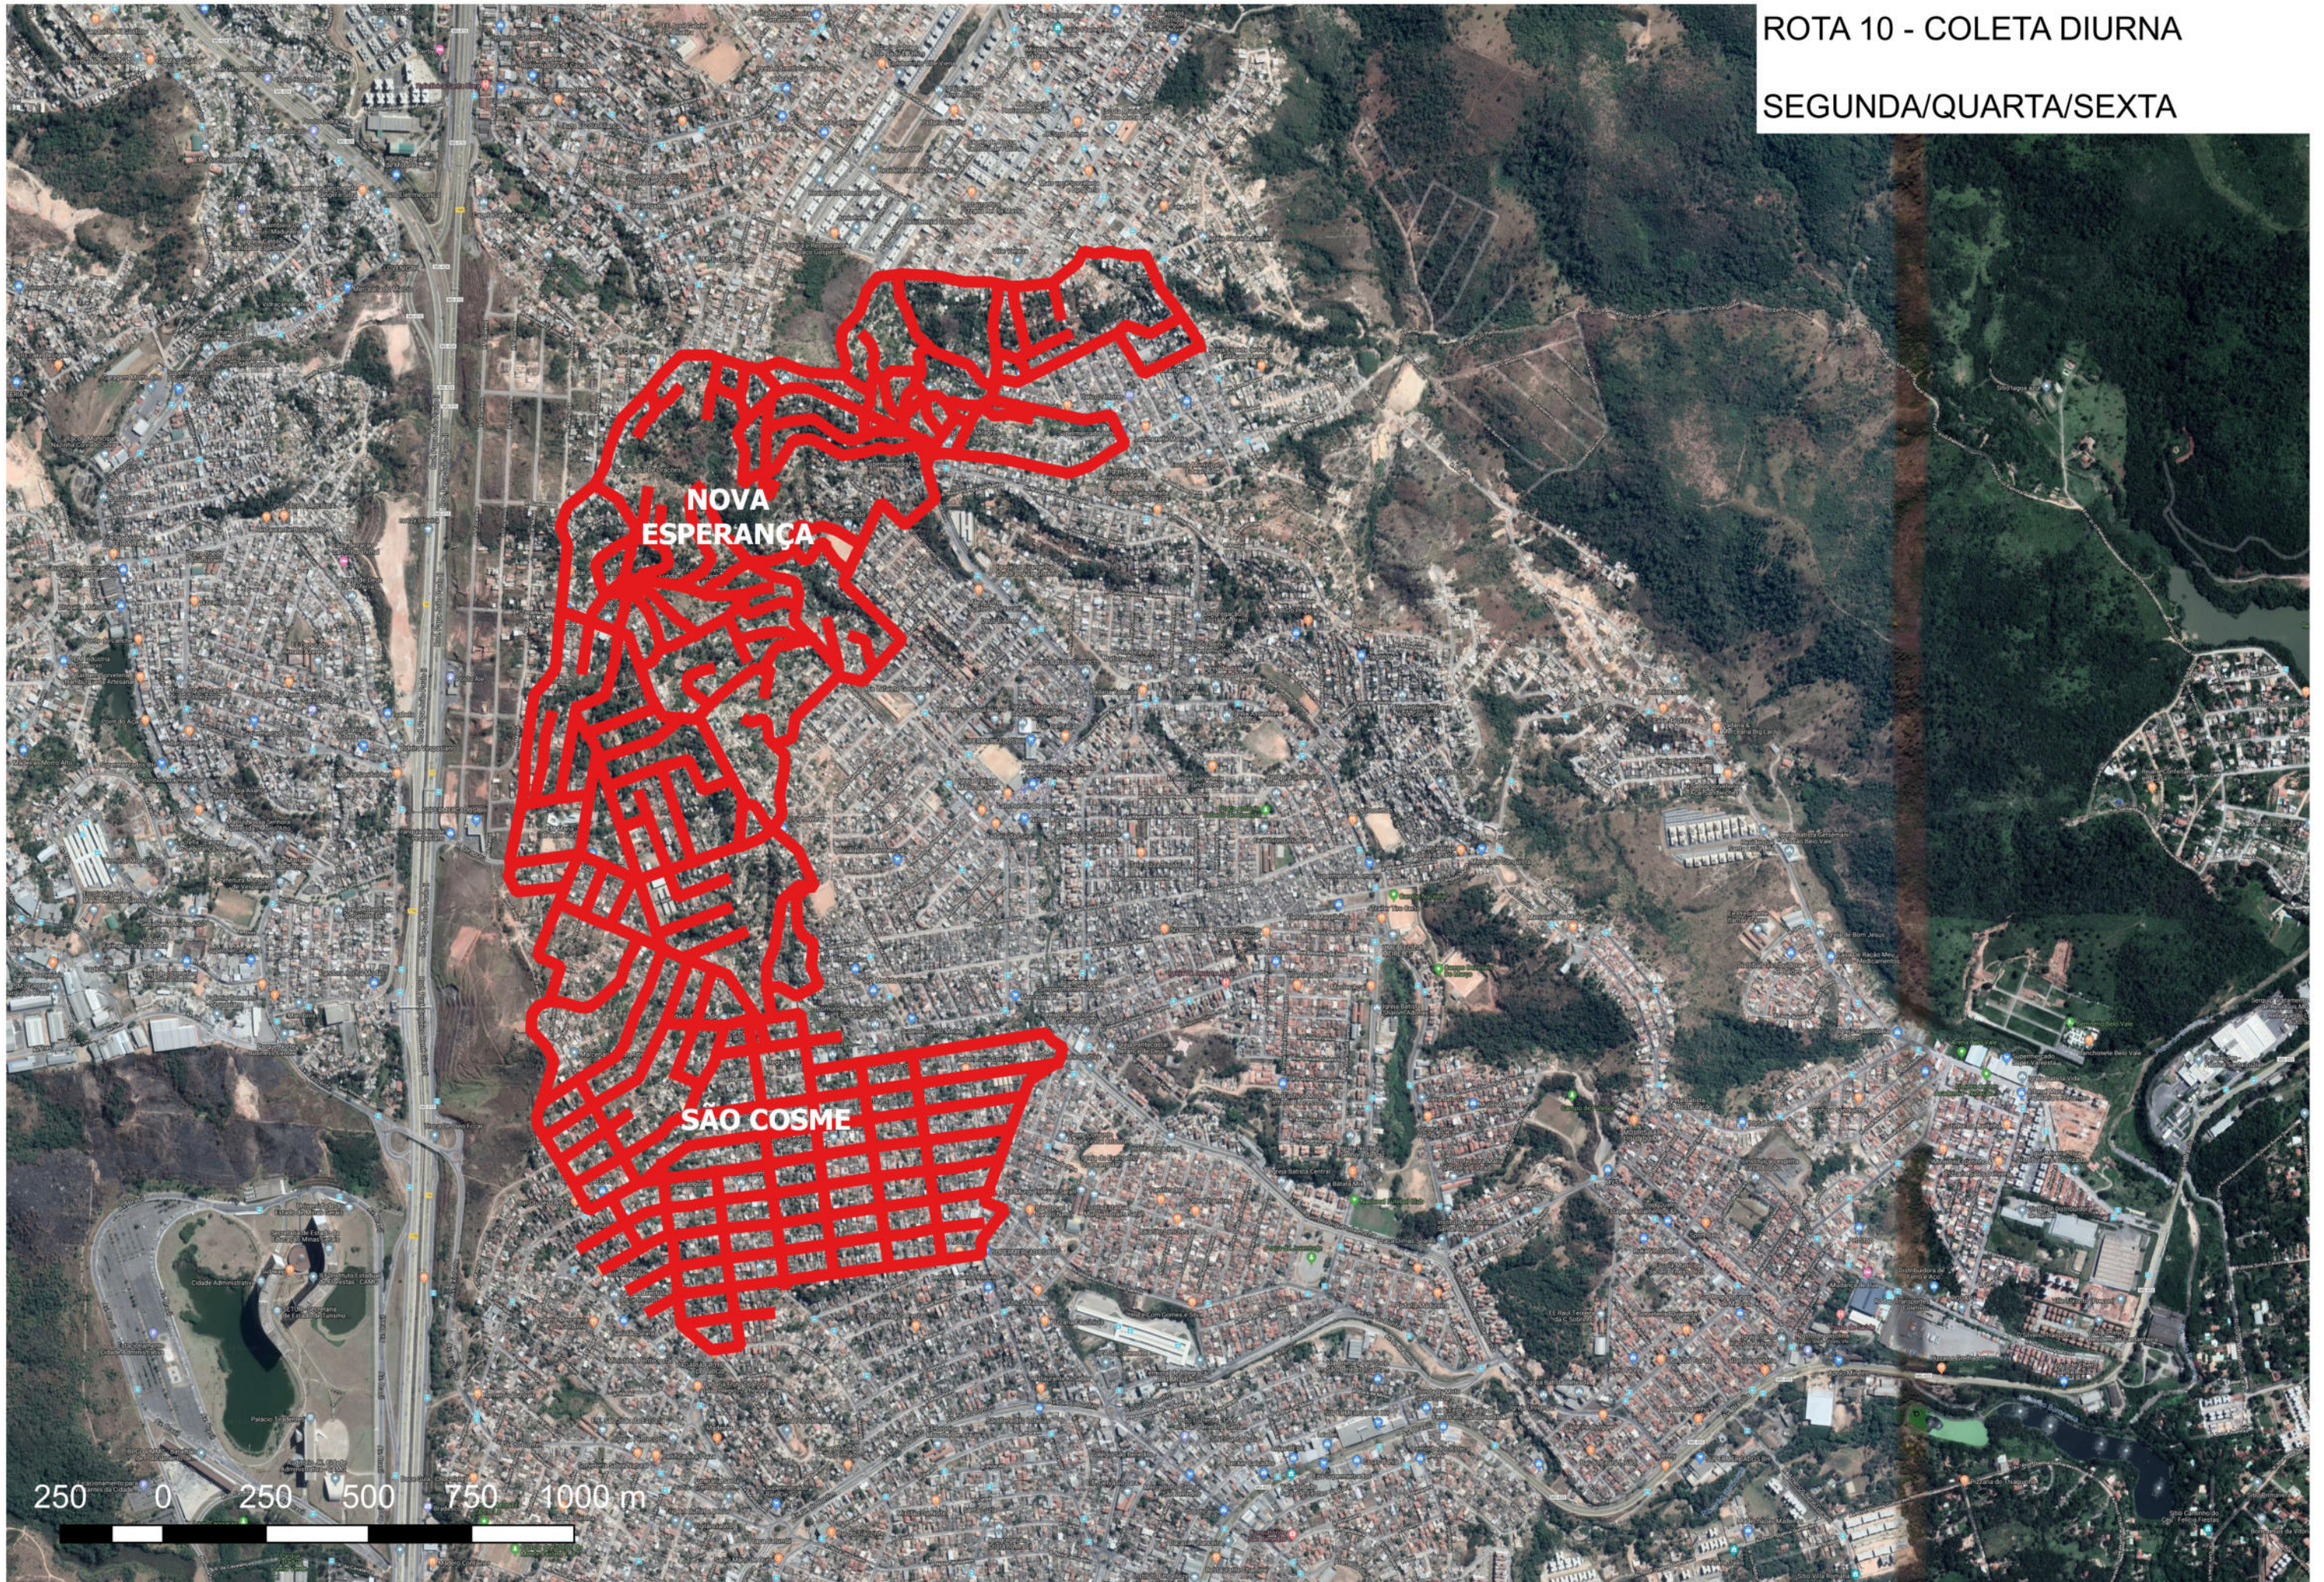

INDUSTRIAL AMERICANO

CAPITAO PAULO

PETROPOLIS

IMPERIAL

MANSOES

SANTA MONICA

CENTRO

VILA PALMEIRAS

TERÇA/QUINTA/SÁBADO

CRISTINA A

250 0 250 500 750 1000 m

ROTA 10 - COLETA DIURNA

SEGUNDA/QUARTA/SEXTA

ROTA 10 - COLETA DIURNA

TERÇA/QUINTA/SÁBADO

ROTA 11 - COLETA DIURNA

SEGUNDA/QUARTA/SEXTA

ROTA 11 - COLETA DIURNA

TERÇA/QUINTA/SÁBADO

ROTA 12 - COLETA DIURNA

SEGUNDA/QUARTA/SEXTA

ROTA 12 - COLETA DIURNA

TERÇA/QUINTA/SÁBADO

ROTA 13 - COLETA DIURNA

ROTA 14 - COLETA DIURNA

SEGUNDA/QUARTA/SEXTA

ROTA 15 - COLETA DIURNA

SEGUNDA/QUARTA/SEXTA

LONDRINA
(PARTE)

250 0 250 500 750 1000 m

ROTA 15 - COLETA DIURNA

TERÇA/QUINTA/SÁBADO