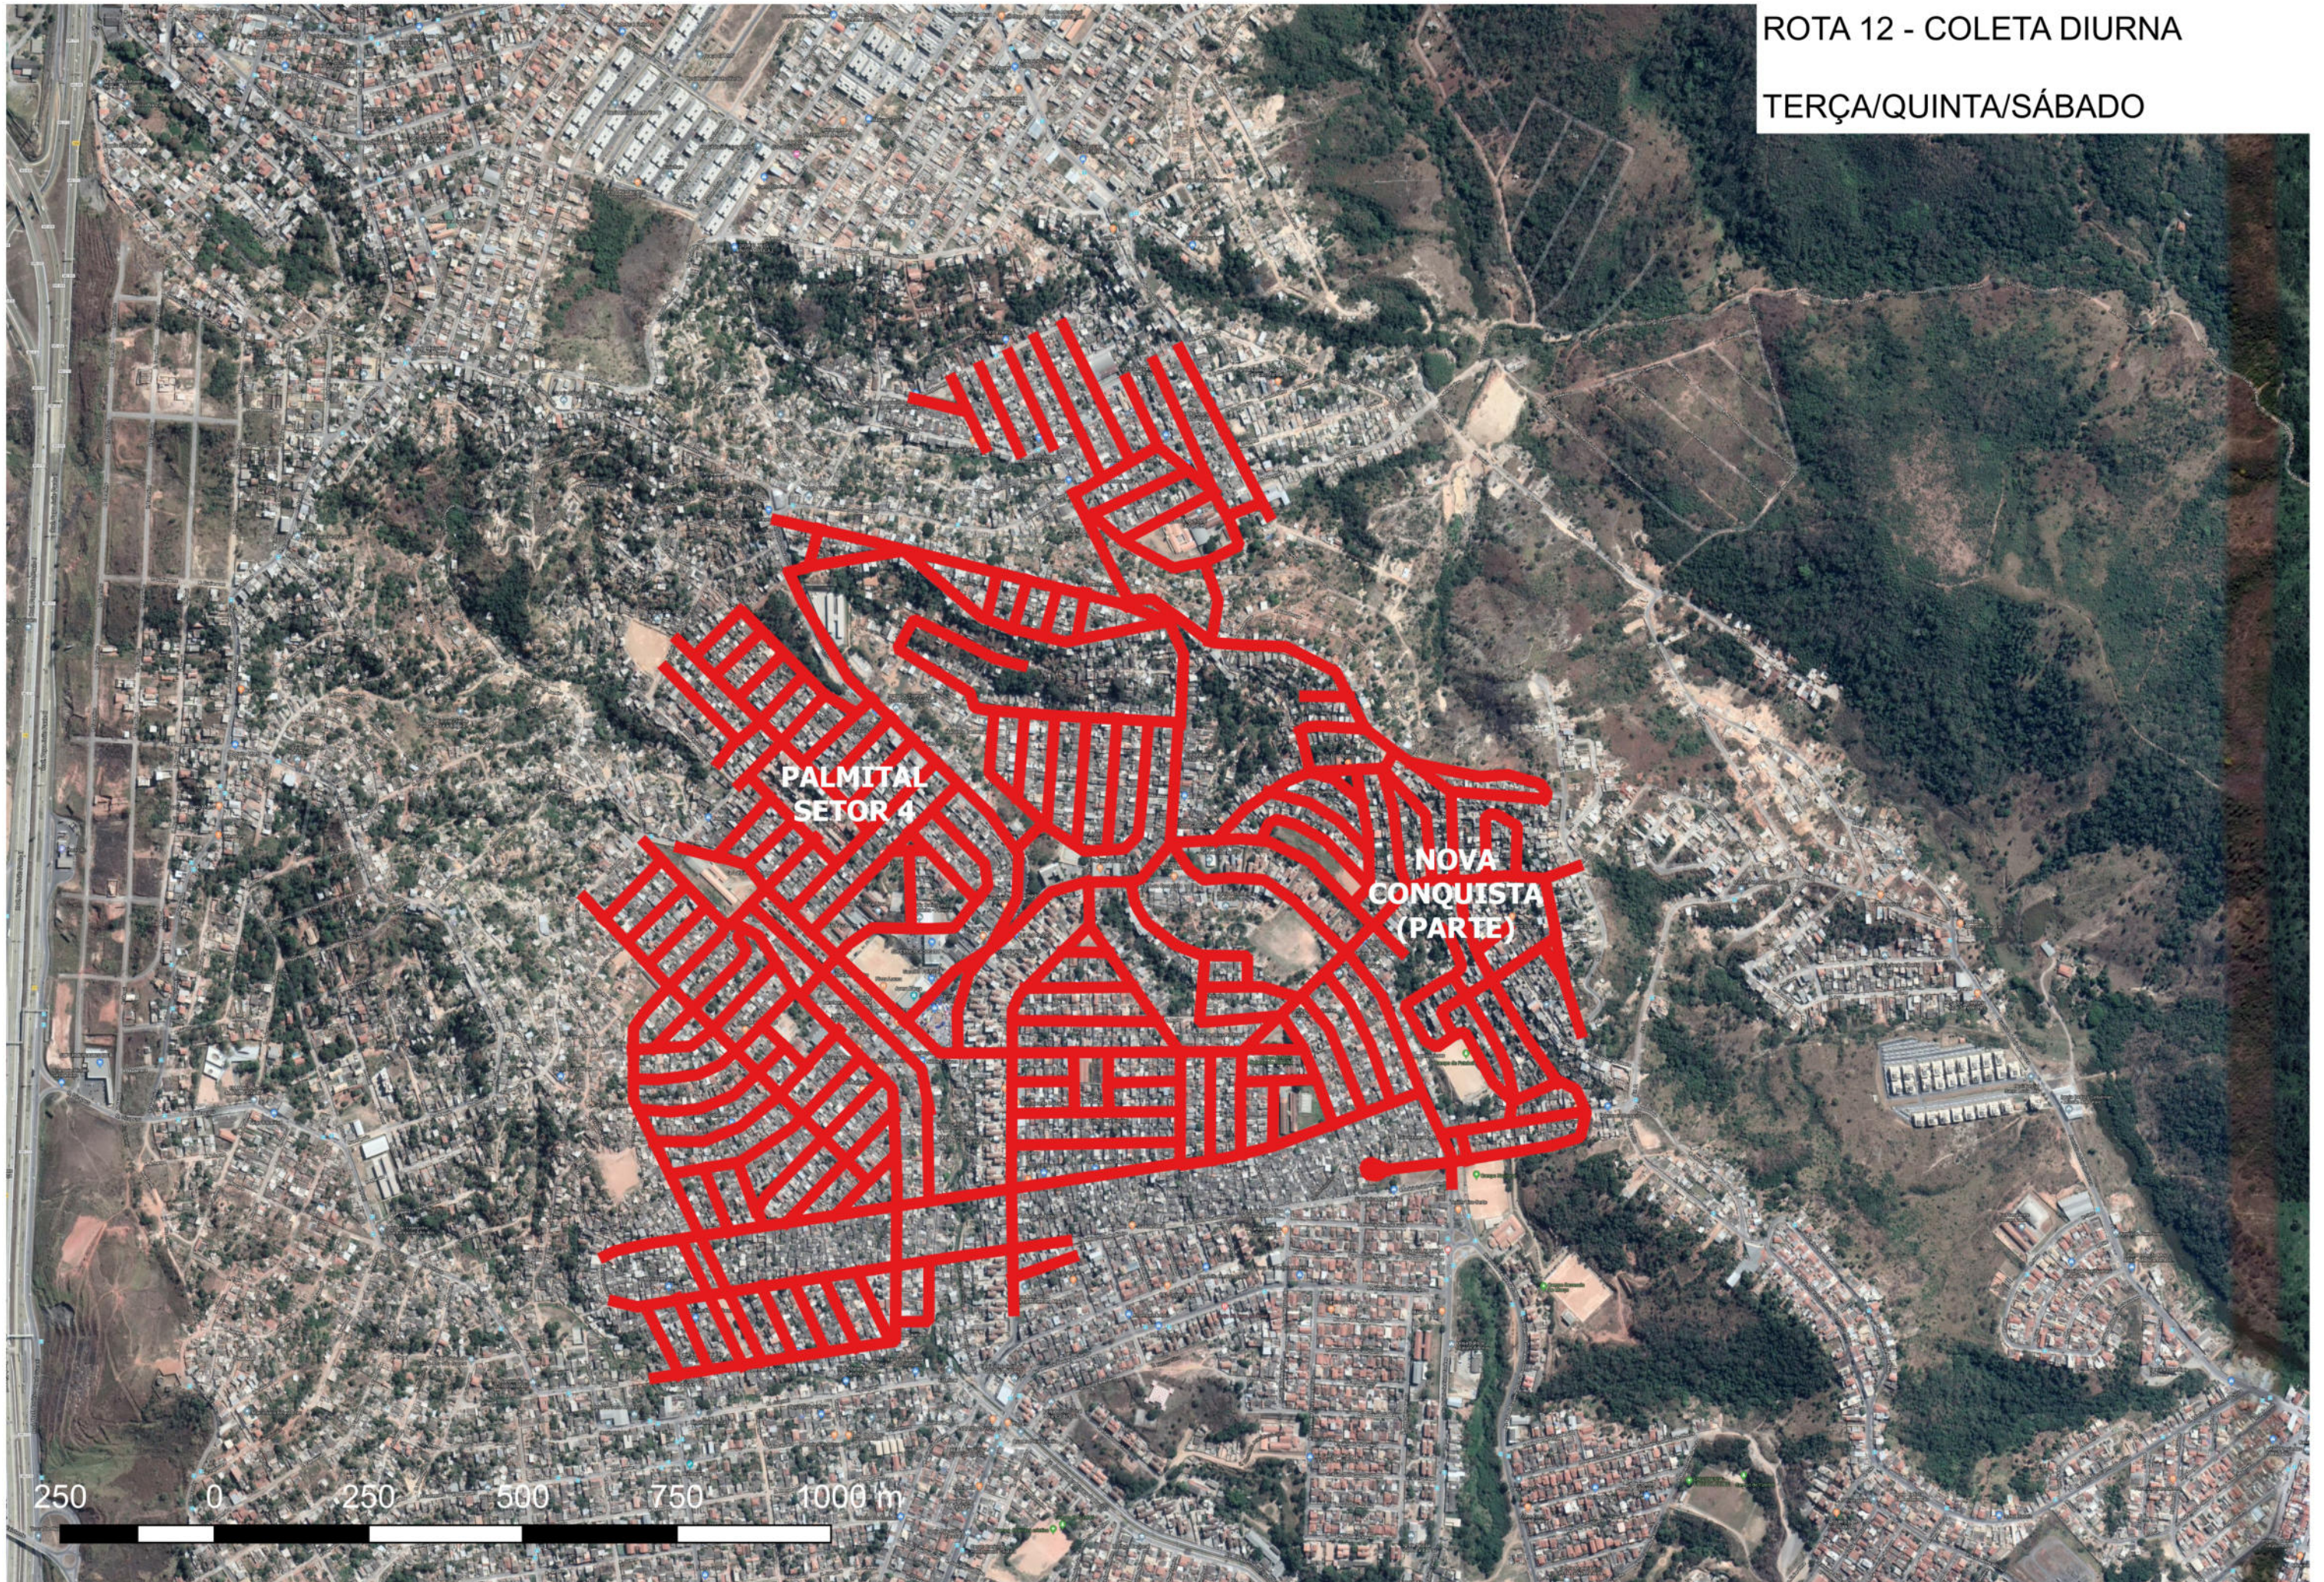

INDUSTRIAL AMERICANO

CAPITAO PAULO

PETROPOLIS

IMPERIAL

MANSOES

SANTA MONICA

CENTRO

VILA PALMEIRAS

SEGUNDA/QUARTA/SEXTA

ROTA 11 - COLETA DIURNA

TERÇA/QUINTA/SÁBADO

ROTA 12 - COLETA DIURNA

SEGUNDA/QUARTA/SEXTA

ROTA 12 - COLETA DIURNA

TERÇA/QUINTA/SÁBADO

ROTA 13 - COLETA DIURNA

SEGUNDA/QUARTA/SEXTA

250 0 250 500 750 1000 m

ROTA 13 - COLETA DIURNA

TERÇA/QUINTA/SÁBADO

**SÃO BENEDITO
(PARTE)**

**SÃO
BENEDITO
(PARTE)**

ZERO HORA

250 0 250 500 750 1000 m

ROTA 14 - COLETA DIURNA

SEGUNDA/QUARTA/SEXTA

ROTA 15 - COLETA DIURNA

SEGUNDA/QUARTA/SEXTA

LONDRINA
(PARTE)

250 0 250 500 750 1000 m

ROTA 15 - COLETA DIURNA

TERÇA/QUINTA/SÁBADO