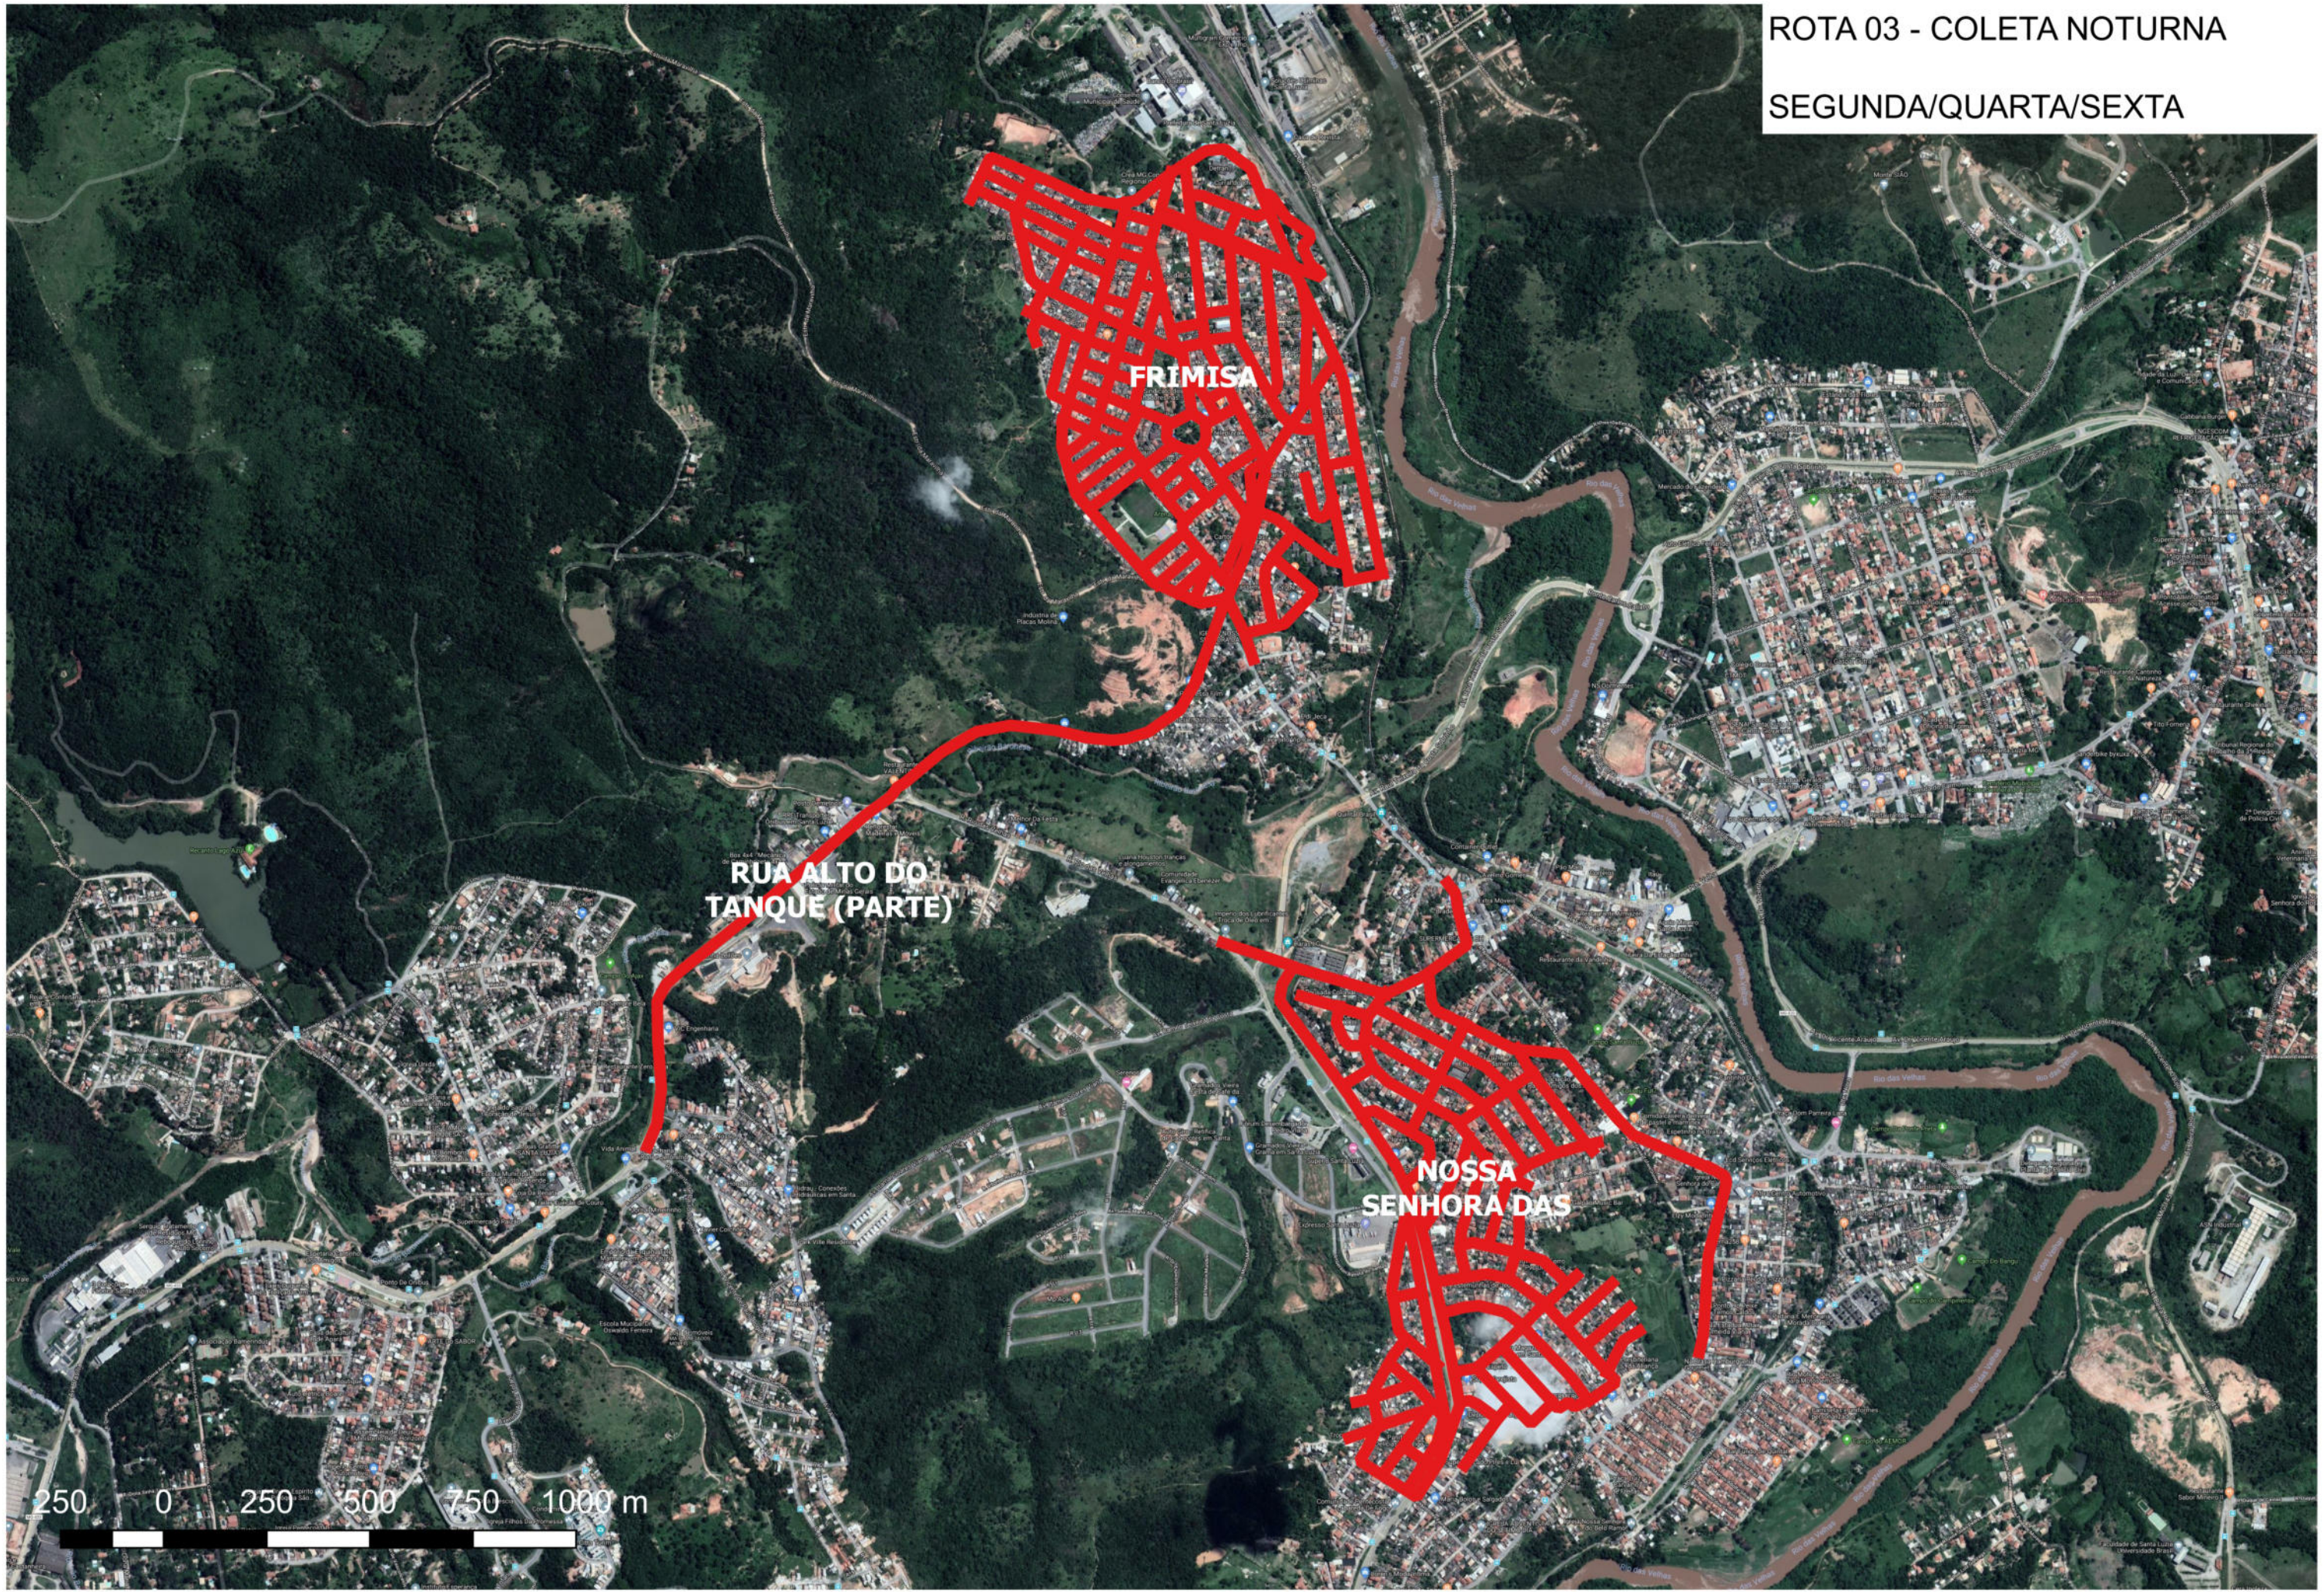

INDUSTRIAL AMERICANO

CAPITAO PAULO

PETROPOLIS

IMPERIAL

MANSOES

SANTA MONICA

CENTRO

VILA PALMEIRAS

SEGUNDA/QUARTA/SEXTA

250 0 250 500 750 1000 m

ROTA 03 - COLETA NOTURNA

TERÇA/QUINTA/SÁBADO

RUA RIO DAS
VELHAS

RUA ALTO DO
TANQUE

SÃO JOÃO
BATISTA

MOREIRA
(VESPER)

**BOA
ESPERANÇA**

250 0 250 500 750 1000 m

ROTA 5 - COLETA DIURNA
SEGUNDA/QUARTA/SEXTA

ROTA 5- COLETA DIURNA
TERÇA/QUINTA/SÁBADO

ROTA 06 - COLETA NOTURNA

TERÇA/QUINTA/SÁBADO

GAMELEIRA

250 0 250 500 750 1000 m

ROTA 06 - COLETA NOTURNA

DIÁRIA

PREFEITURA

AV. RAUL
TEIXEIRA DA

RUA SANTA
LUZIA

RUA JOÃO PEDRO
DE CARVALHO

RUA DO
COMÉRCIO

RUA FLORIANO
PEIXOTO