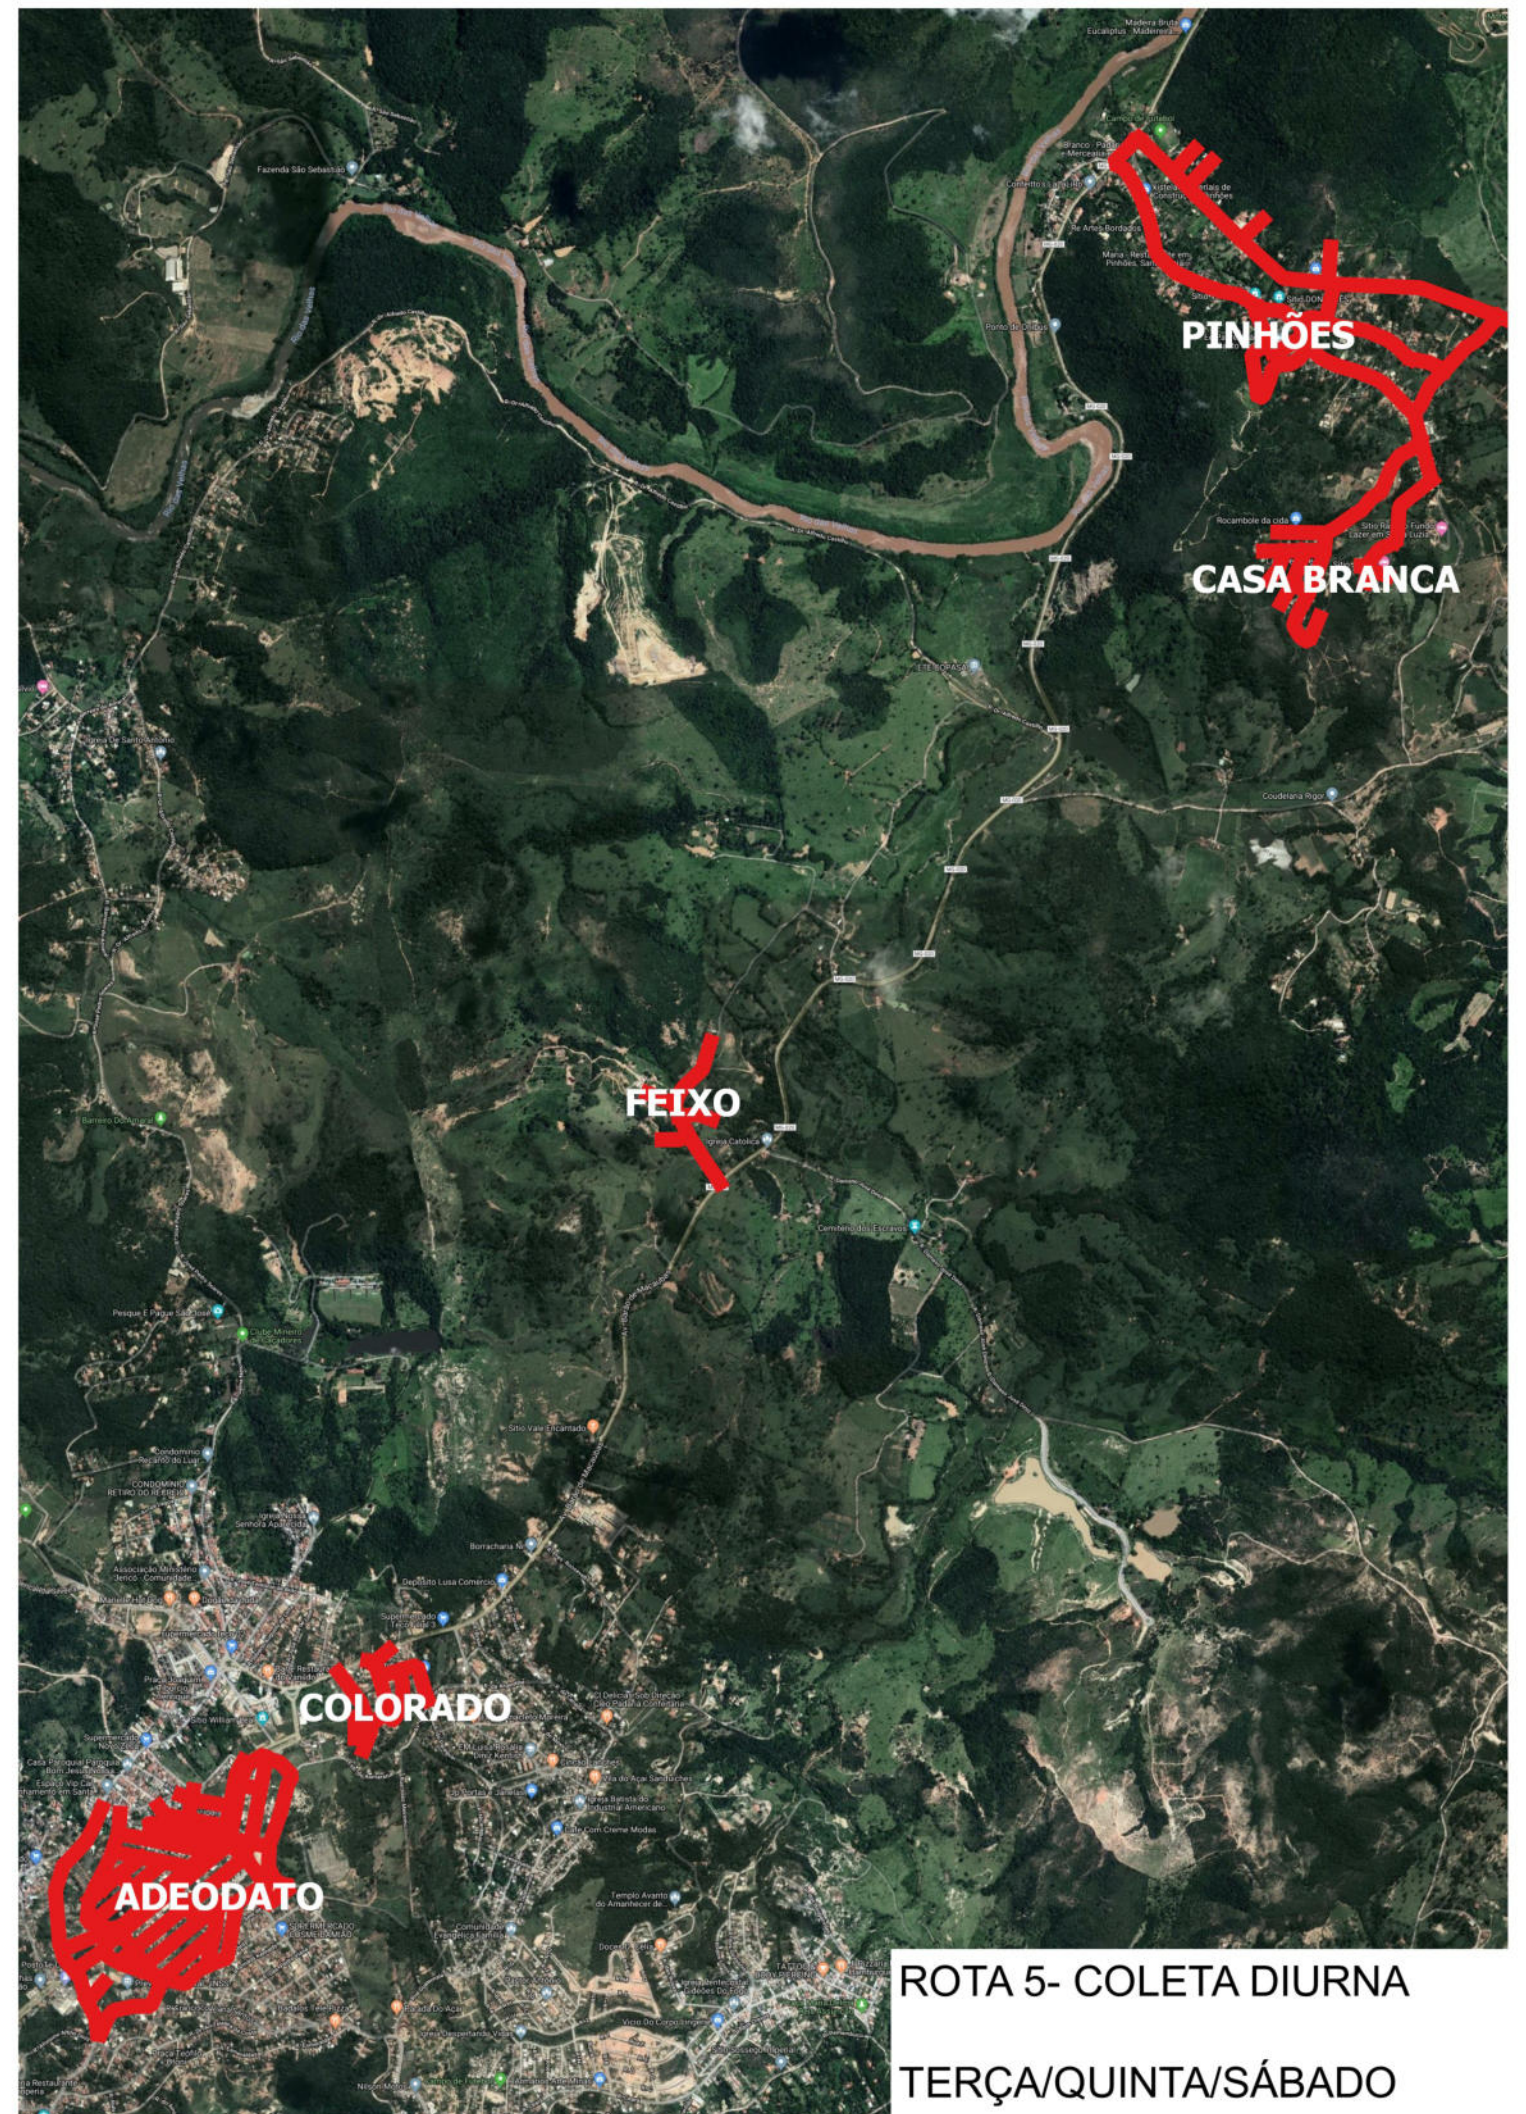

INDUSTRIAL AMERICANO

CAPITAO PAULO

PETROPOLIS

IMPERIAL

MANSOES

SANTA MONICA

CENTRO

VILA PALMEIRAS

SEGUNDA/QUARTA/SEXTA

250 0 250 500 750 1000 m

ROTA 03 - COLETA NOTURNA

TERÇA/QUINTA/SÁBADO

RUA RIO DAS
VELHAS

RUA ALTO DO
TANQUE

SÃO JOÃO
BATISTA

MOREIRA
(VESPER)

MORADA DO
RIO

VILA OLGA

VILA IRIS

GAMELEIRA

ROTA 04 - COLETA NOTURNA

SEGUNDA/QUARTA/SEXTA

**NOVA
ESPERANÇA**

**SÃO GERALDO
BELA VISTA**

**BOA
ESPERANÇA**

250 0 250 500 750 1000 m

ROTA 5 - COLETA DIURNA
SEGUNDA/QUARTA/SEXTA

ROTA 5- COLETA DIURNA
TERÇA/QUINTA/SÁBADO

ROTA 06 - COLETA NOTURNA

TERÇA/QUINTA/SÁBADO

GAMELEIRA

250 0 250 500 750 1000 m