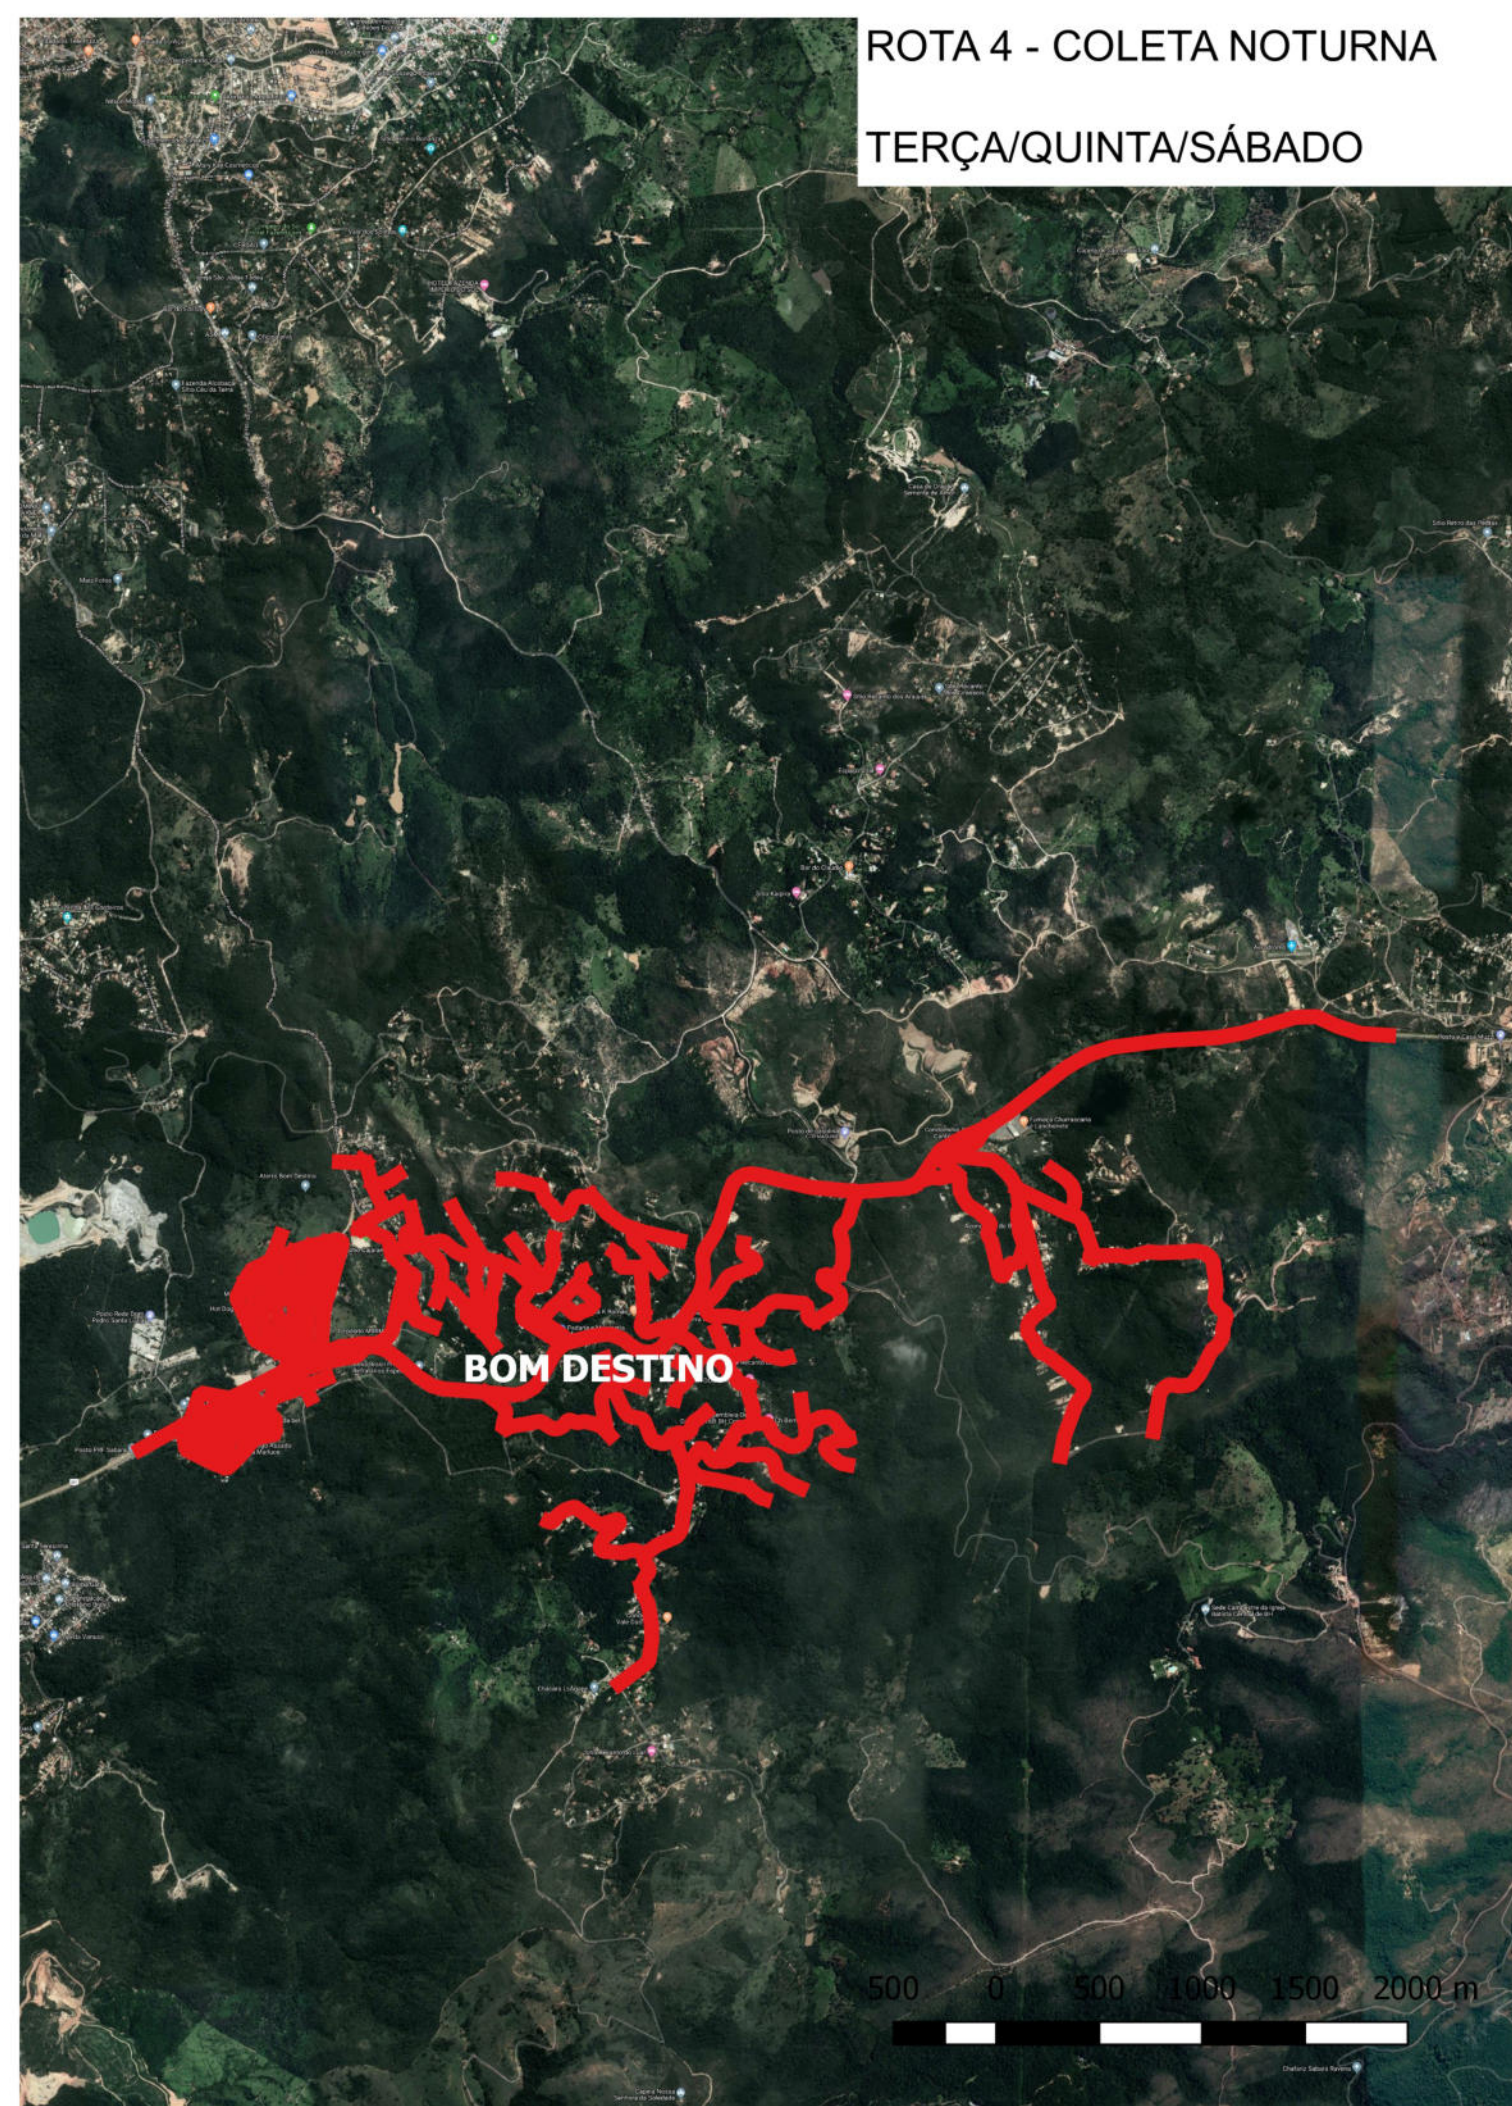

INDUSTRIAL AMERICANO

CAPITAO PAULO

PETROPOLIS

IMPERIAL

MANSOES

SANTA MONICA

CENTRO

VILA PALMEIRAS

SEGUNDA/QUARTA/SEXTA

250 0 250 500 750 1000 m

ROTA 03 - COLETA NOTURNA

TERÇA/QUINTA/SÁBADO

RUA RIO DAS
VELHAS

RUA ALTO DO
TANQUE

SÃO JOÃO
BATISTA

MOREIRA
(VESPER)

**BOA
ESPERANÇA**

250 0 250 500 750 1000 m

ROTA 5 - COLETA DIURNA
SEGUNDA/QUARTA/SEXTA

ROTA 5- COLETA DIURNA
TERÇA/QUINTA/SÁBADO

ROTA 06 - COLETA NOTURNA

TERÇA/QUINTA/SÁBADO

GAMELEIRA

250 0 250 500 750 1000 m

ROTA 06 - COLETA NOTURNA

DIÁRIA

PREFEITURA

AV. RAUL
TEIXEIRA DA

RUA SANTA
LUZIA

RUA JOÃO PEDRO
DE CARVALHO

RUA DO
COMÉRCIO

RUA FLORIANO
PEIXOTO