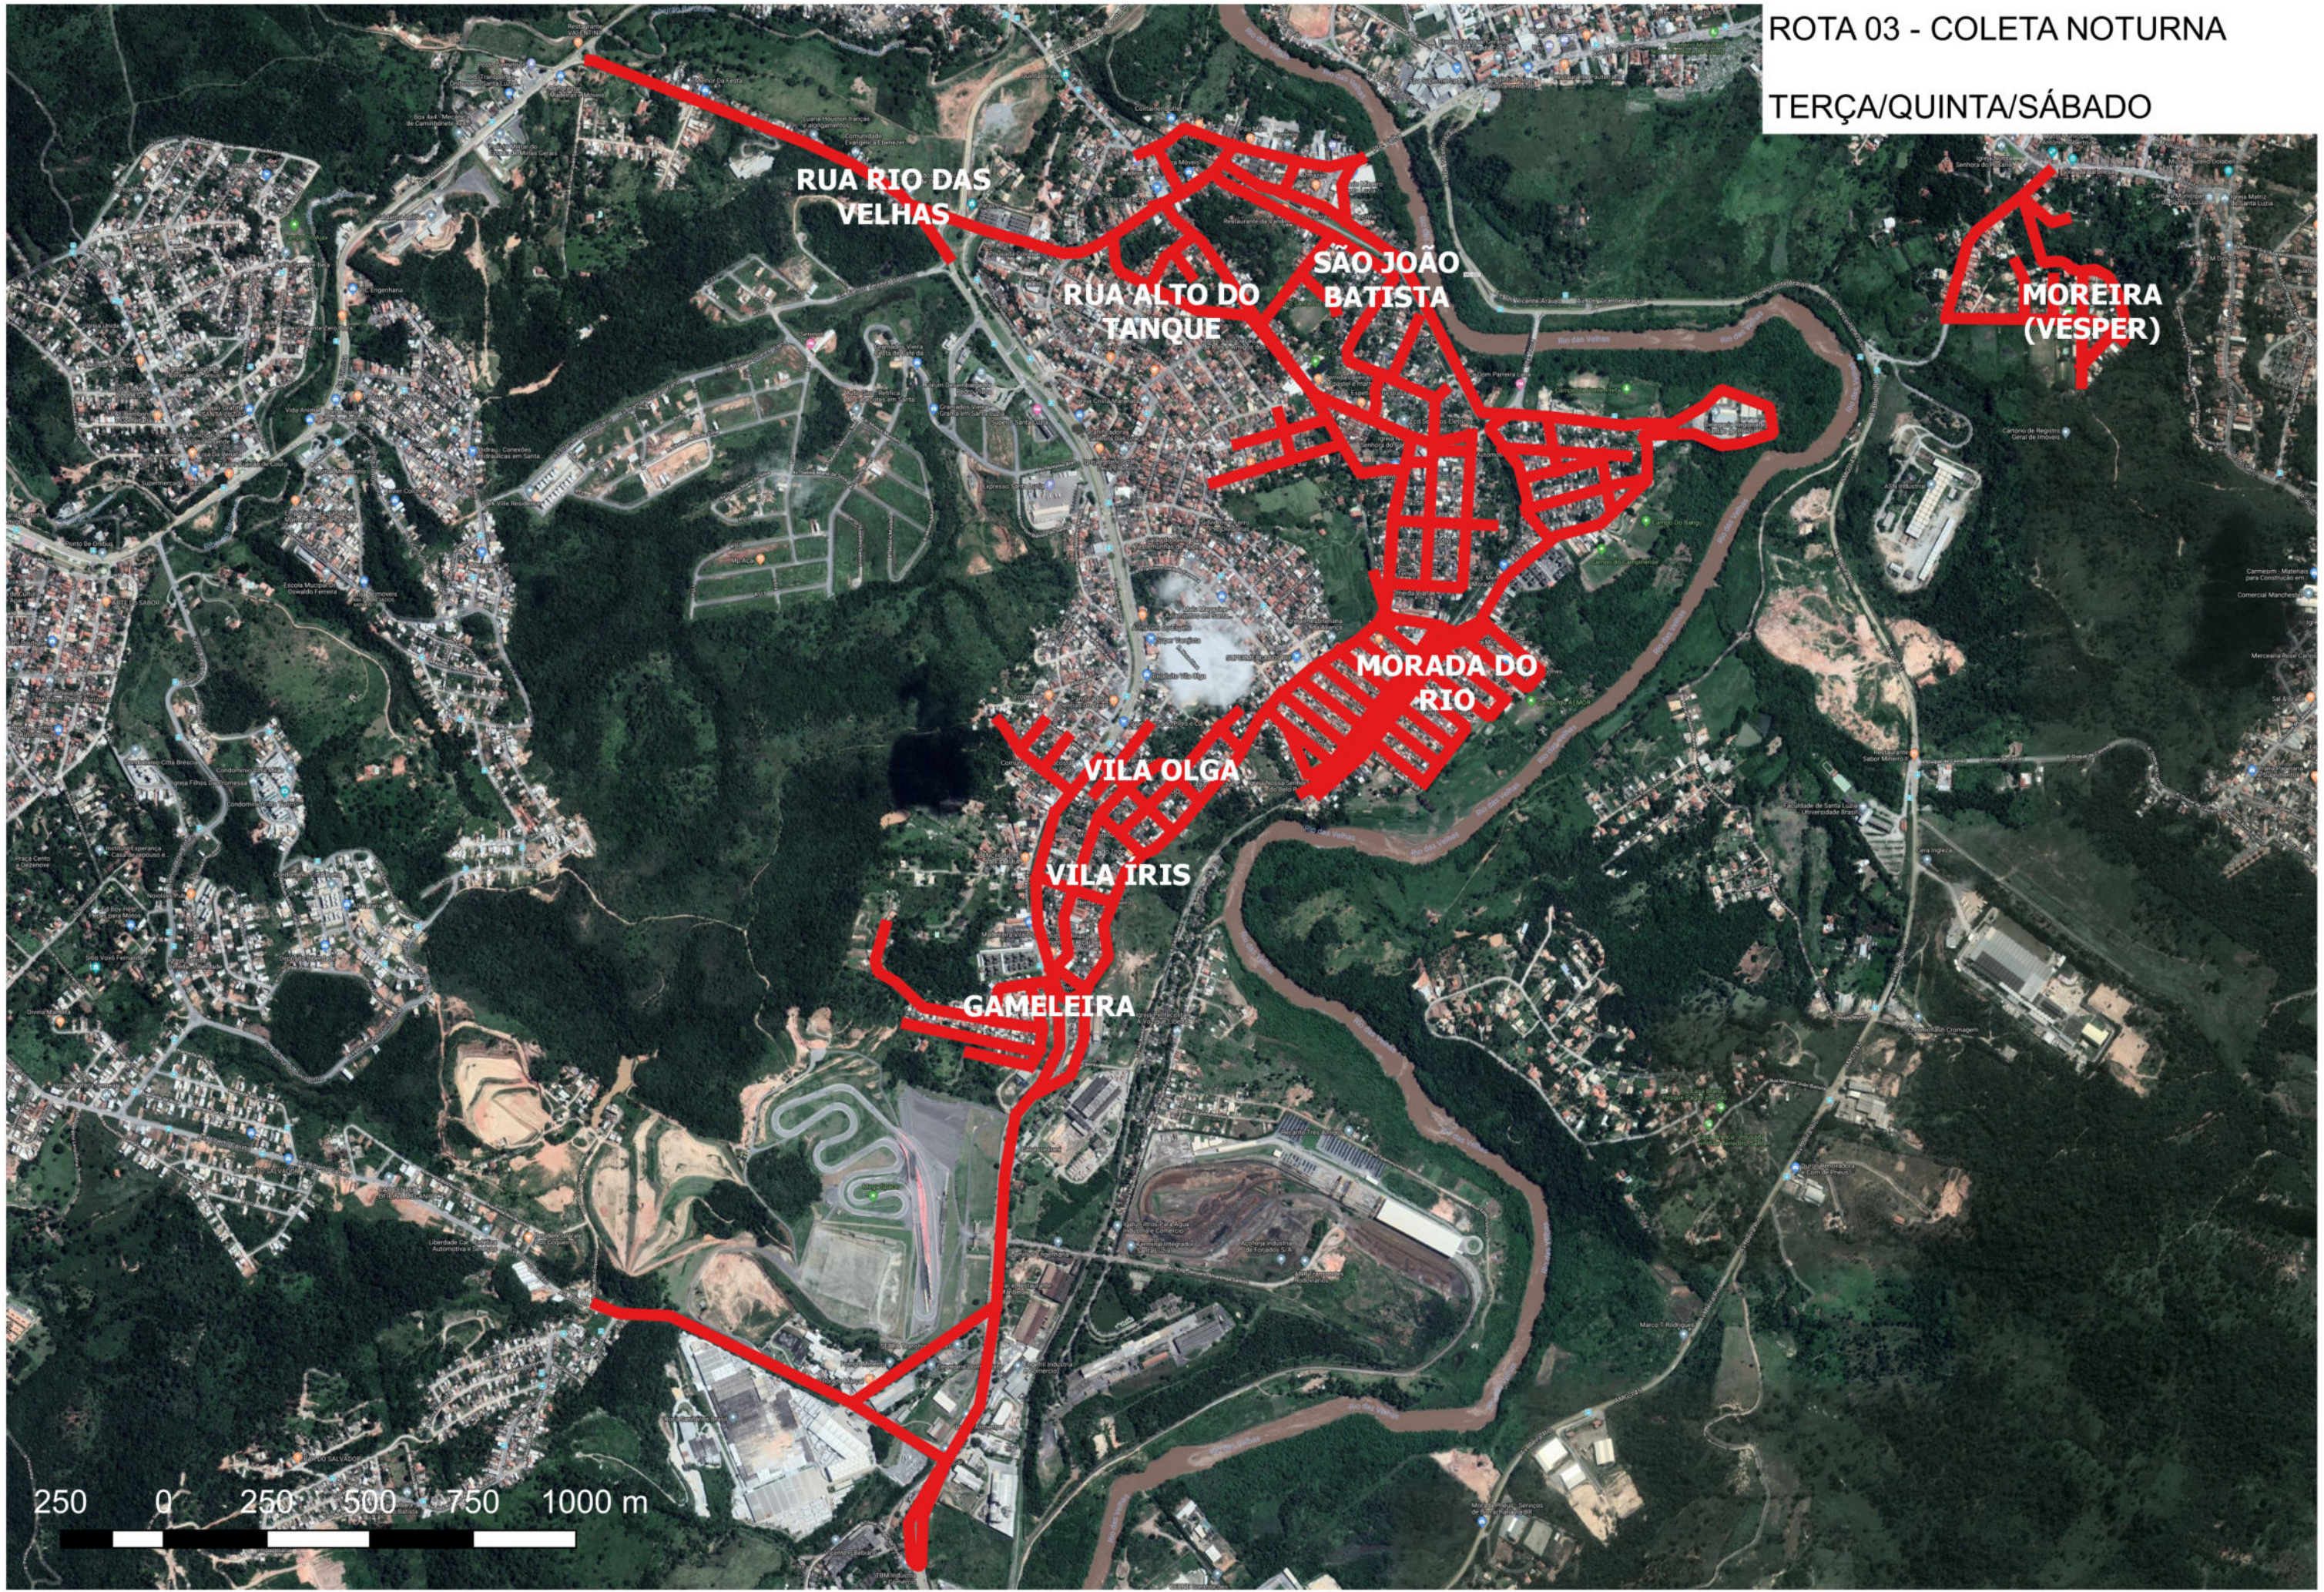

INDUSTRIAL AMERICANO

CAPITAO PAULO

PETROPOLIS

IMPERIAL

MANSOES

SANTA MONICA

CENTRO

VILA PALMEIRAS

SEGUNDA/QUARTA/SEXTA

250 0 250 500 750 1000 m

ROTA 03 - COLETA NOTURNA

TERÇA/QUINTA/SÁBADO

RUA RIO DAS
VELHAS

RUA ALTO DO
TANQUE

SÃO JOÃO
BATISTA

MOREIRA
(VESPER)

MORADA DO
RIO

VILA OLGA

VILA IRIS

GAMELEIRA

ROTA 04 - COLETA NOTURNA

SEGUNDA/QUARTA/SEXTA

**NOVA
ESPERANÇA**

**SÃO GERALDO
BELA VISTA**

ROTA 06 - COLETA NOTURNA

DIÁRIA

PREFEITURA

AV. RAUL
TEIXEIRA DA

RUA SANTA
LUZIA

RUA JOÃO PEDRO
DE CARVALHO

RUA DO
COMÉRCIO

RUA FLORIANO
PEIXOTO