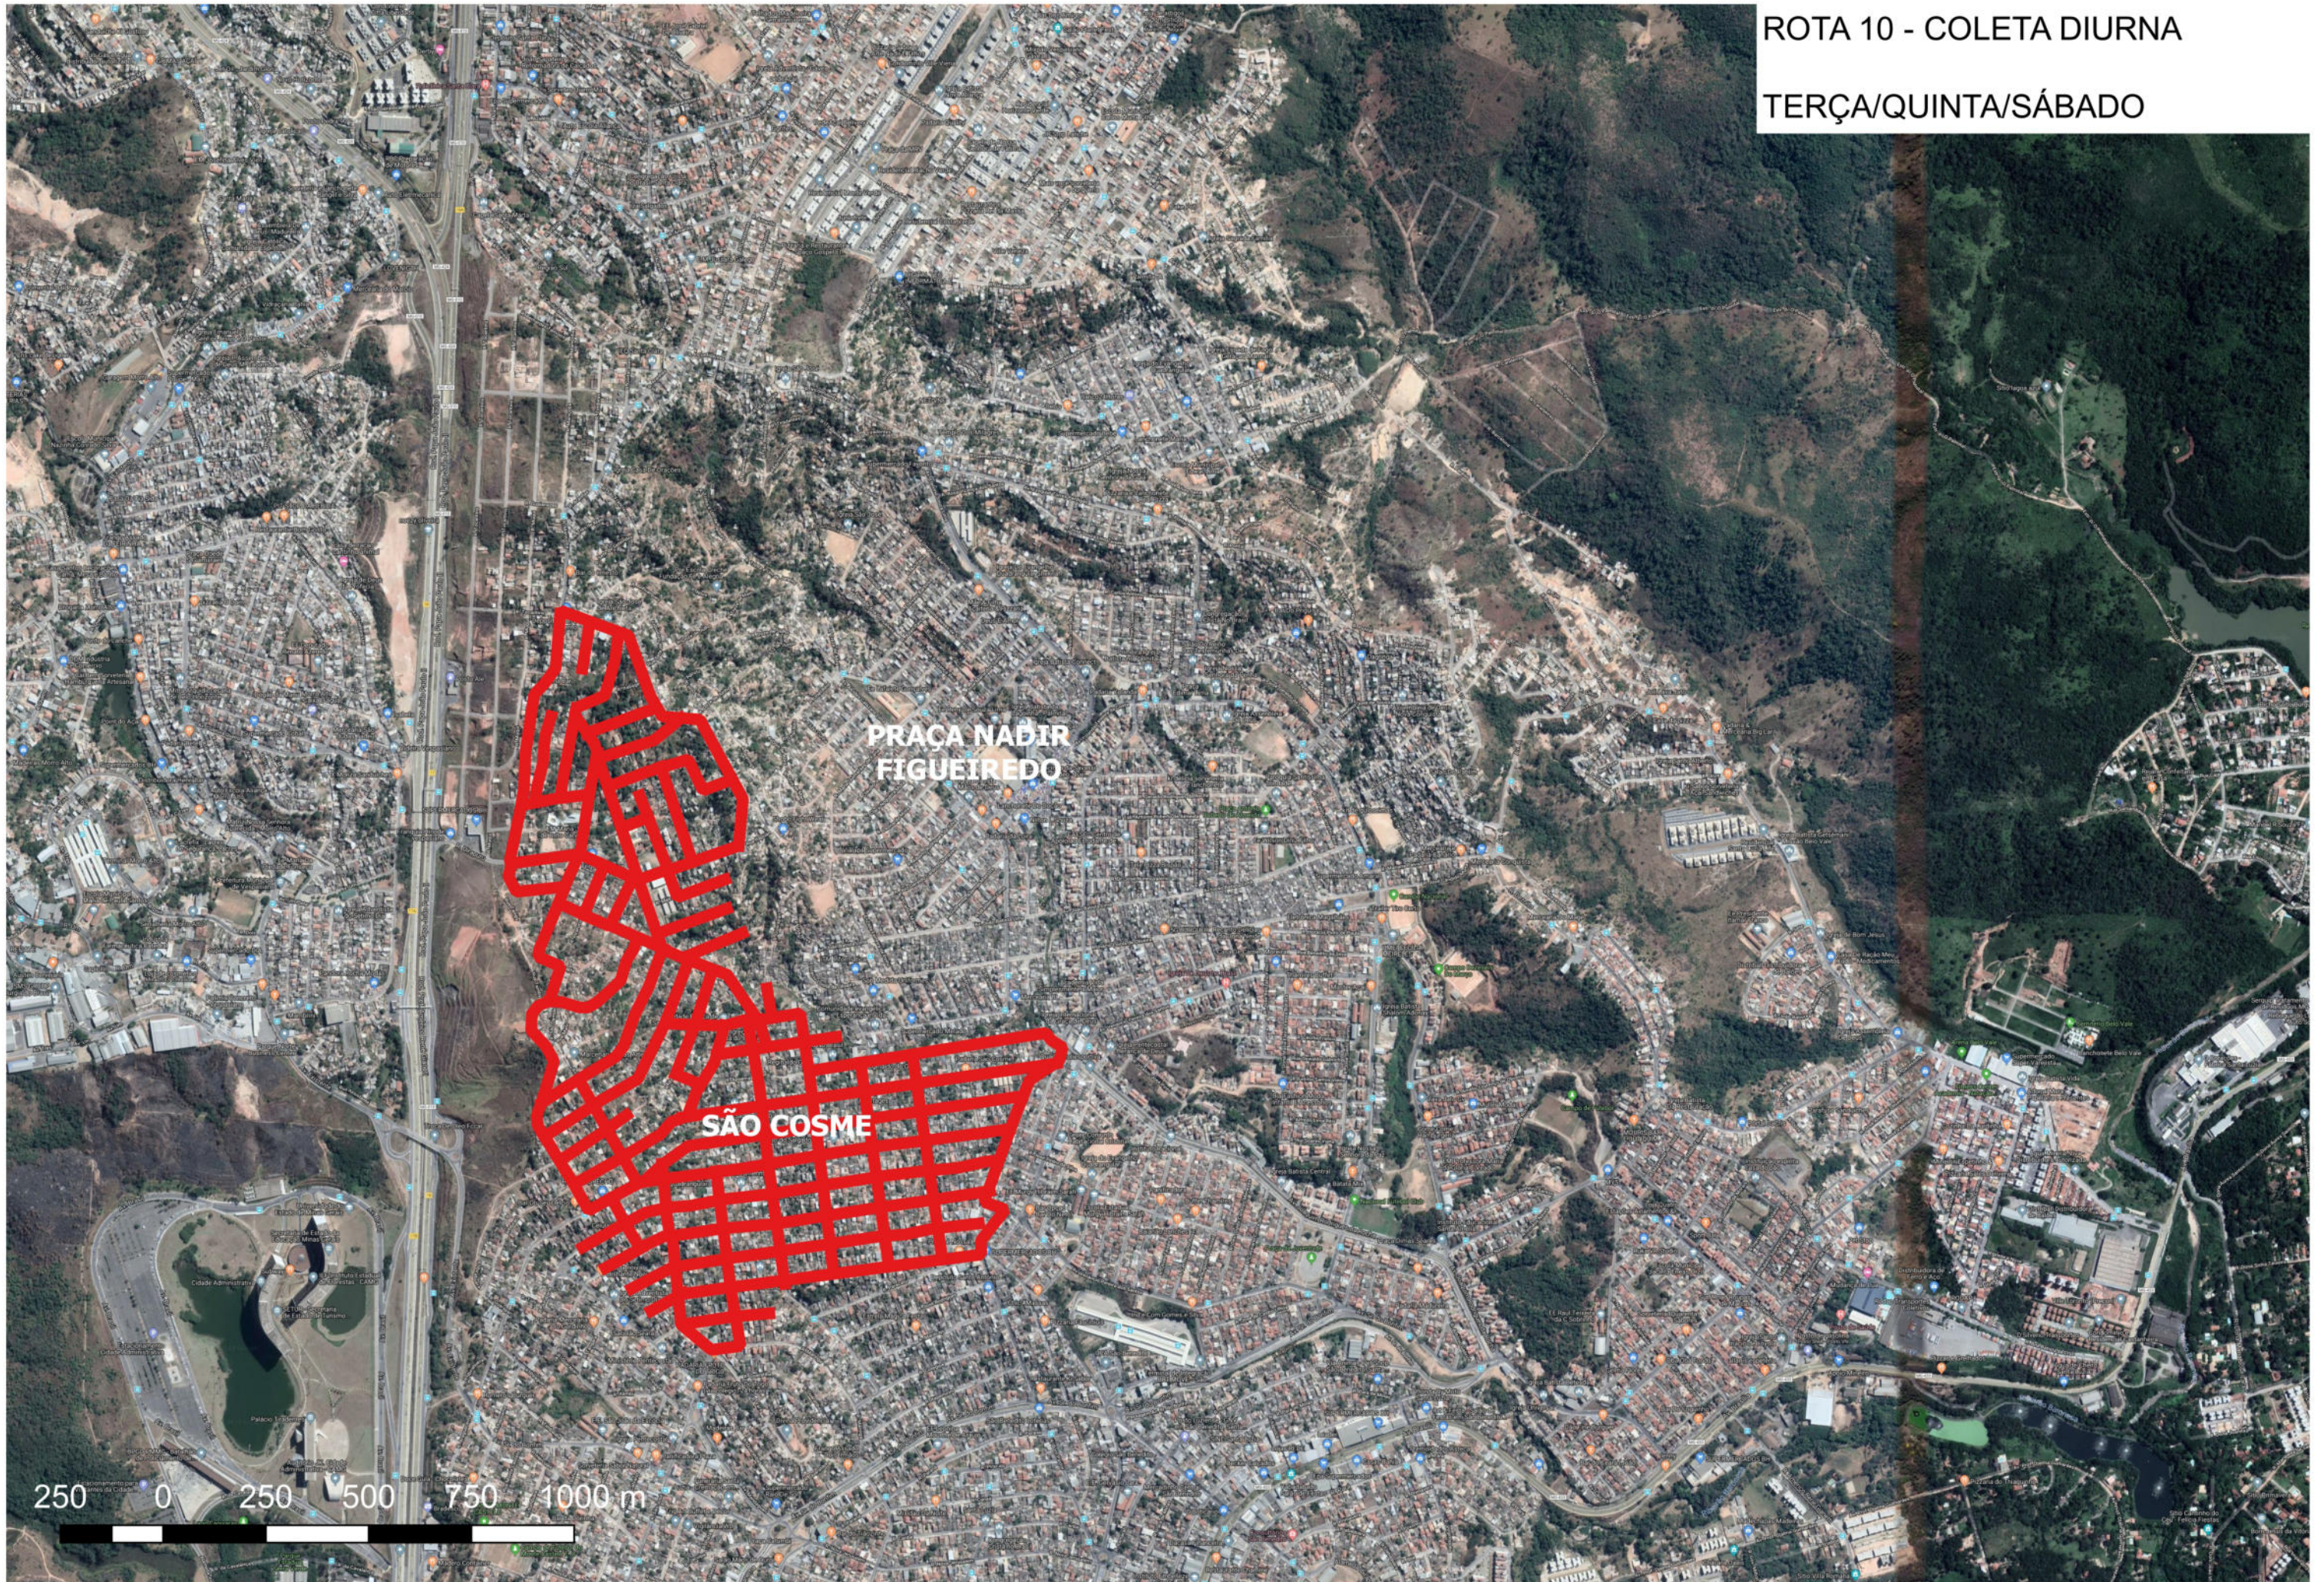

INDUSTRIAL AMERICANO

CAPITAO PAULO

PETROPOLIS

IMPERIAL

MANSOES

SANTA MONICA

CENTRO

VILA PALMEIRAS

TERÇA/QUINTA/SÁBADO

CRISTINA A

250 0 250 500 750 1000 m

ROTA 10 - COLETA DIURNA

SEGUNDA/QUARTA/SEXTA

ROTA 10 - COLETA DIURNA

TERÇA/QUINTA/SÁBADO

ROTA 11 - COLETA DIURNA

SEGUNDA/QUARTA/SEXTA

ROTA 11 - COLETA DIURNA

TERÇA/QUINTA/SÁBADO

ROTA 12 - COLETA DIURNA

SEGUNDA/QUARTA/SEXTA

ROTA 12 - COLETA DIURNA

TERÇA/QUINTA/SÁBADO

ROTA 13 - COLETA DIURNA

SEGUNDA/QUARTA/SEXTA

250 0 250 500 750 1000 m

ROTA 13 - COLETA DIURNA

TERÇA/QUINTA/SÁBADO

**SÃO BENEDITO
(PARTE)**

**SÃO
BENEDITO
(PARTE)**

ZERO HORA

250 0 250 500 750 1000 m