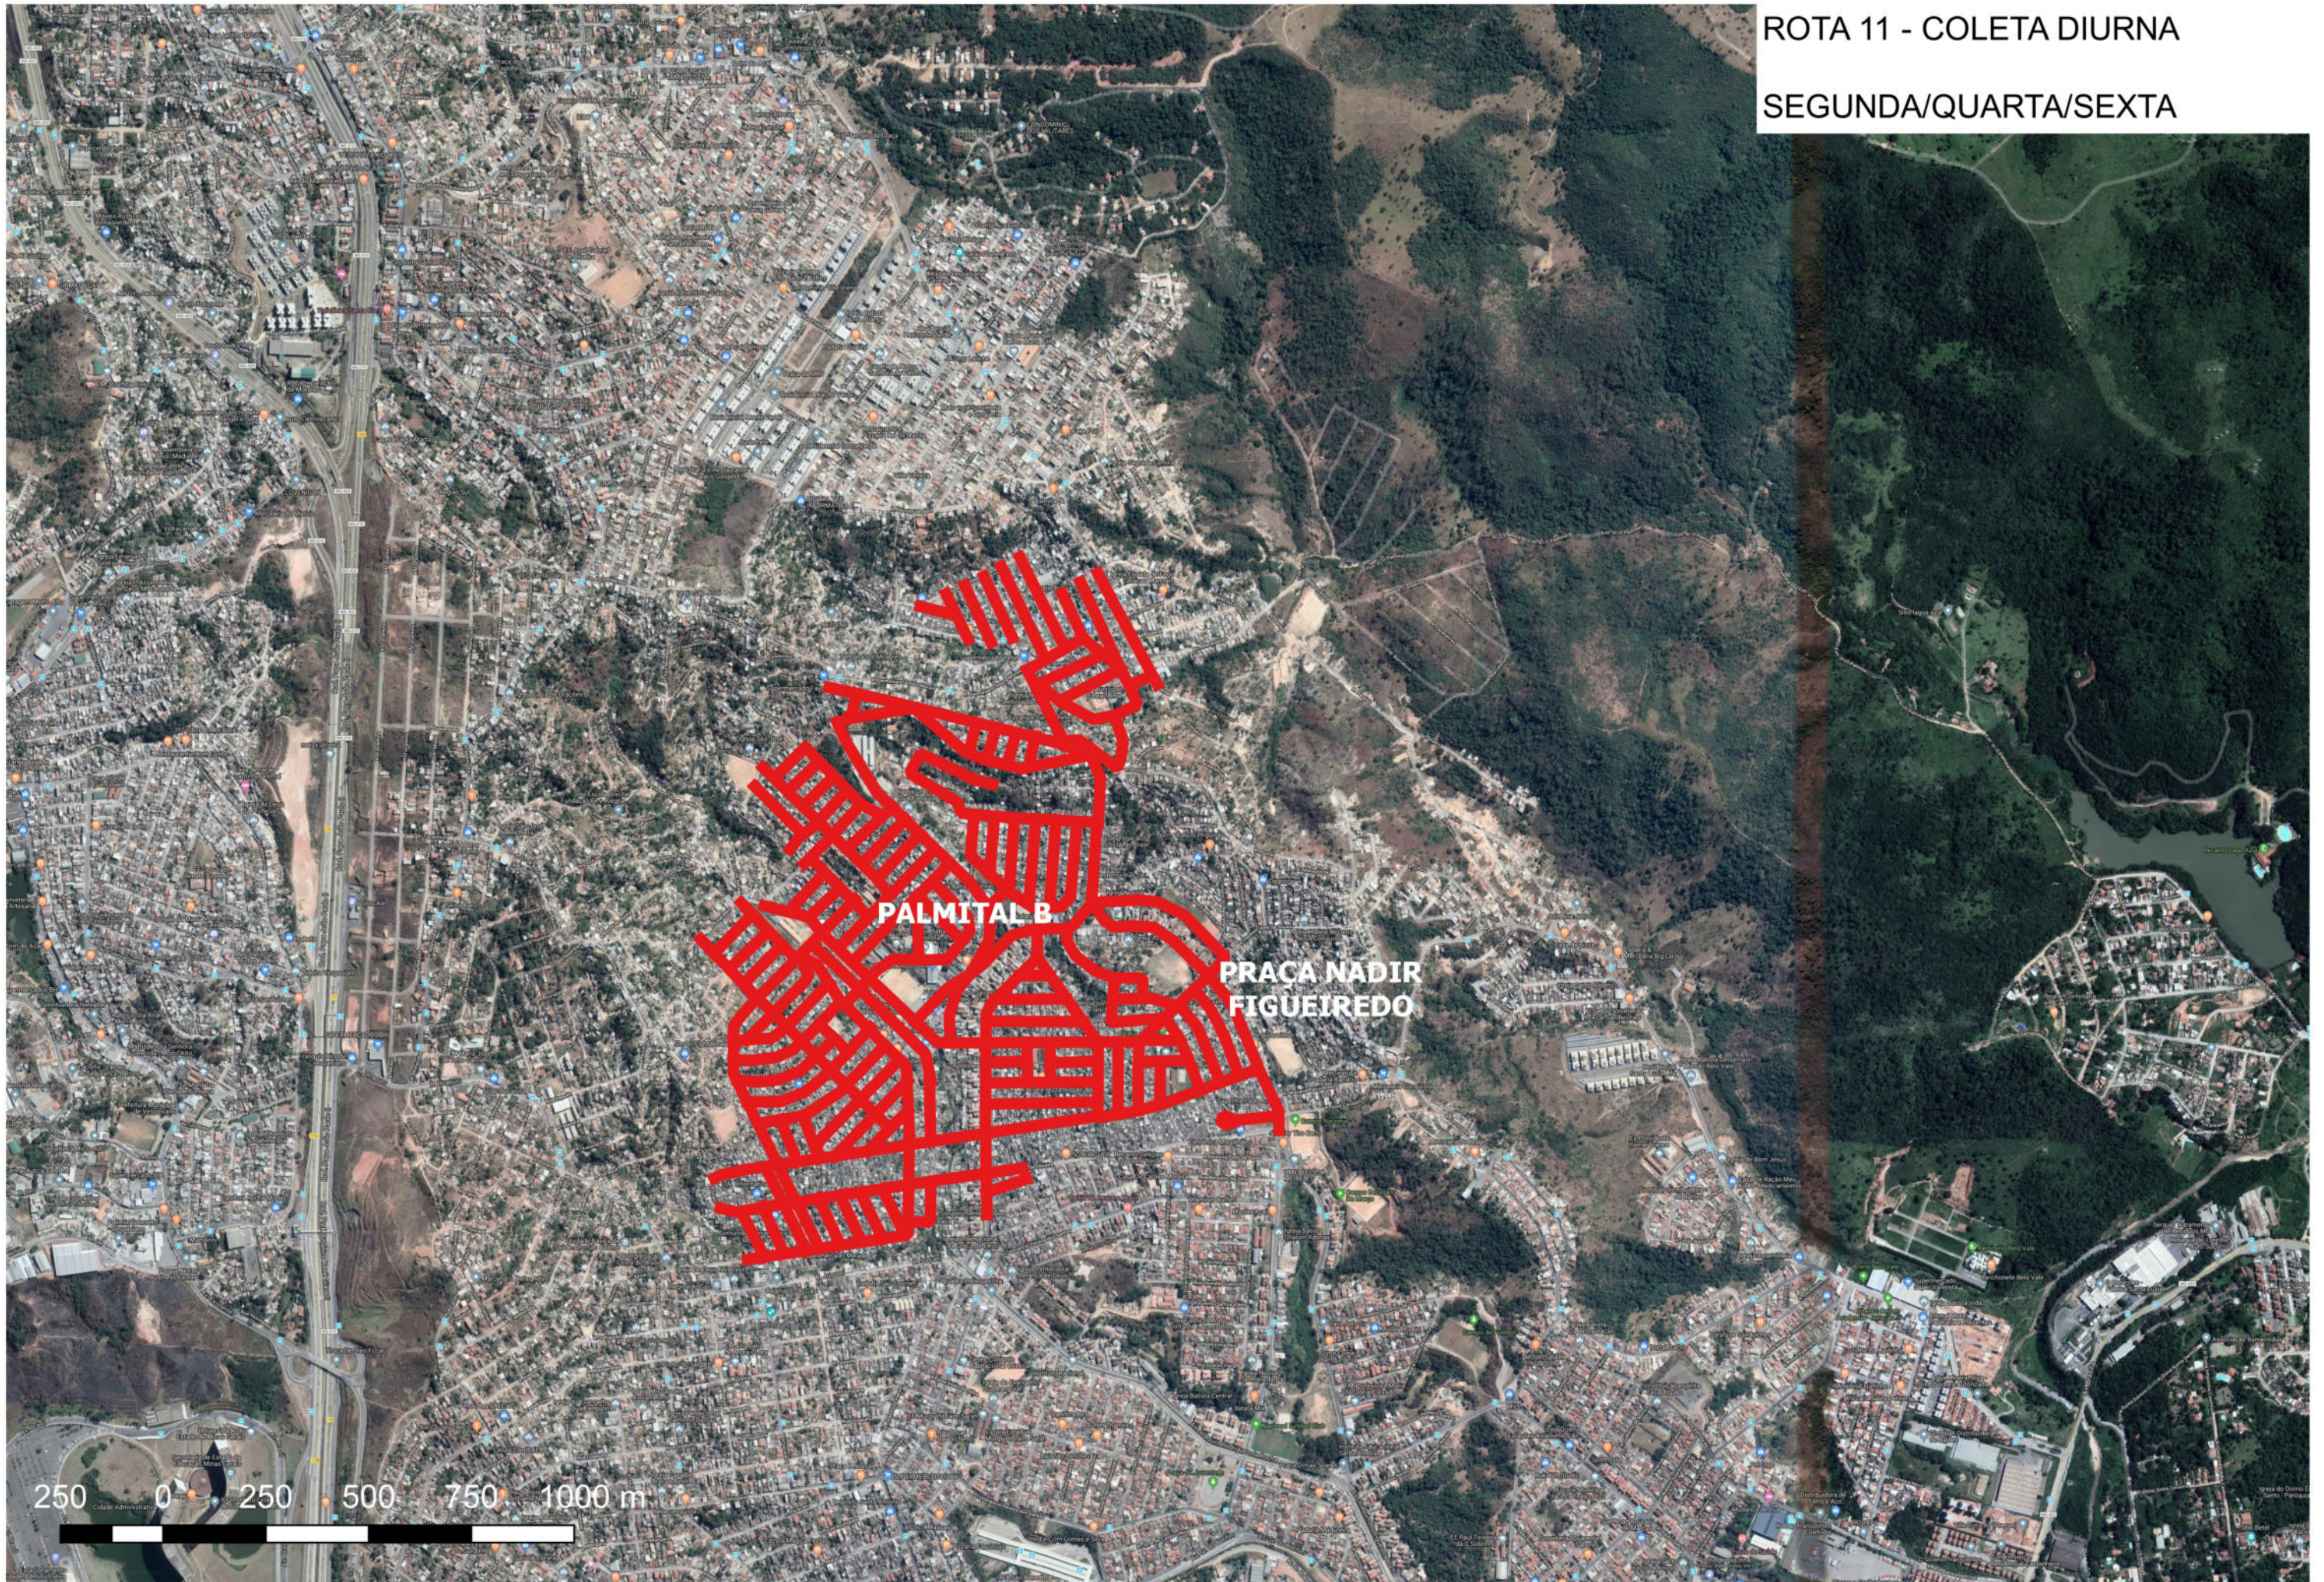

INDUSTRIAL AMERICANO

CAPITAO PAULO

PETROPOLIS

IMPERIAL

MANSOES

SANTA MONICA

CENTRO

VILA PALMEIRAS

TERÇA/QUINTA/SÁBADO

CRISTINA A

250 0 250 500 750 1000 m

ROTA 10 - COLETA DIURNA

SEGUNDA/QUARTA/SEXTA

ROTA 10 - COLETA DIURNA

TERÇA/QUINTA/SÁBADO

ROTA 11 - COLETA DIURNA

SEGUNDA/QUARTA/SEXTA

ROTA 11 - COLETA DIURNA

TERÇA/QUINTA/SÁBADO

ROTA 12 - COLETA DIURNA

SEGUNDA/QUARTA/SEXTA

ROTA 12 - COLETA DIURNA

TERÇA/QUINTA/SÁBADO

ROTA 13 - COLETA DIURNA

SEGUNDA/QUARTA/SEXTA

250 0 250 500 750 1000 m

ROTA 13 - COLETA DIURNA

TERÇA/QUINTA/SÁBADO

**SÃO BENEDITO
(PARTE)**

**SÃO
BENEDITO
(PARTE)**

ZERO HORA

250 0 250 500 750 1000 m