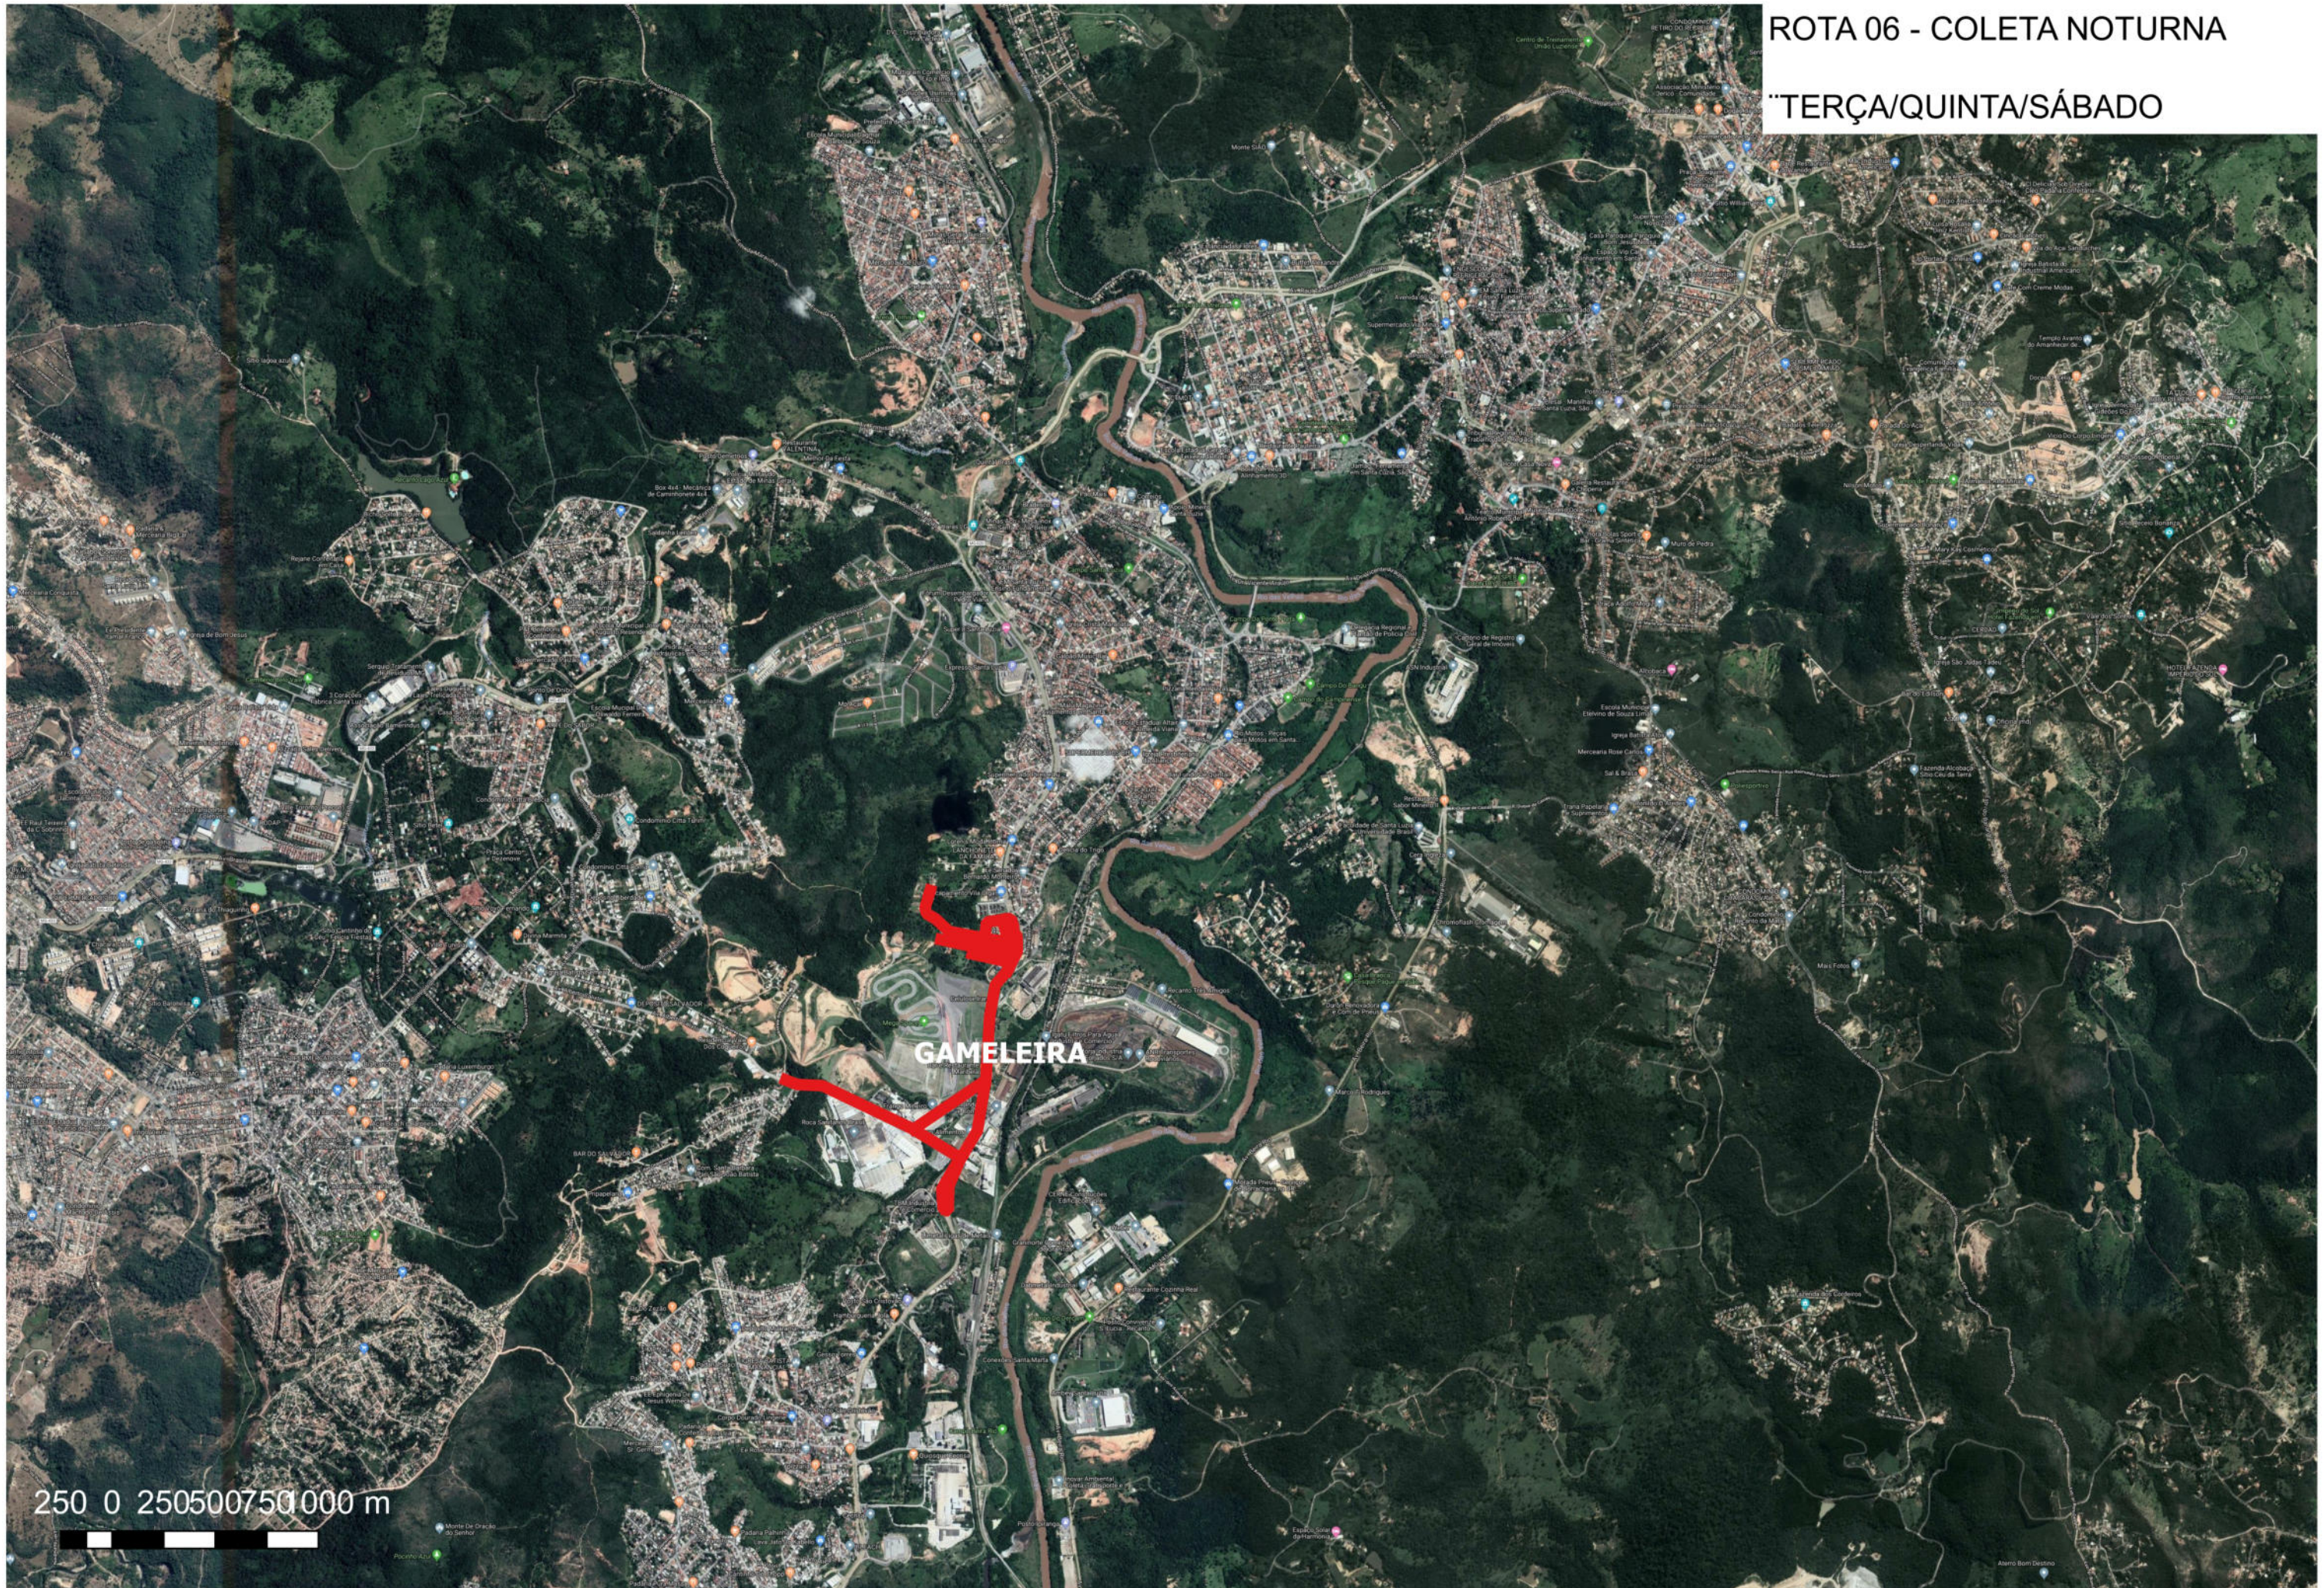

INDUSTRIAL AMERICANO

CAPITAO PAULO

PETROPOLIS

IMPERIAL

MANSOES

SANTA MONICA

CENTRO

VILA PALMEIRAS

**BOA
ESPERANÇA**

250 0 250 500 750 1000 m

ROTA 5 - COLETA DIURNA
SEGUNDA/QUARTA/SEXTA

ROTA 5- COLETA DIURNA
TERÇA/QUINTA/SÁBADO

ROTA 06 - COLETA NOTURNA

TERÇA/QUINTA/SÁBADO

GAMELEIRA

250 0 250 500 750 1000 m

ROTA 06 - COLETA NOTURNA

DIÁRIA

PREFEITURA

AV. RAUL
TEIXEIRA DA

RUA SANTA
LUZIA

RUA JOÃO PEDRO
DE CARVALHO

RUA DO
COMÉRCIO

RUA FLORIANO
PEIXOTO