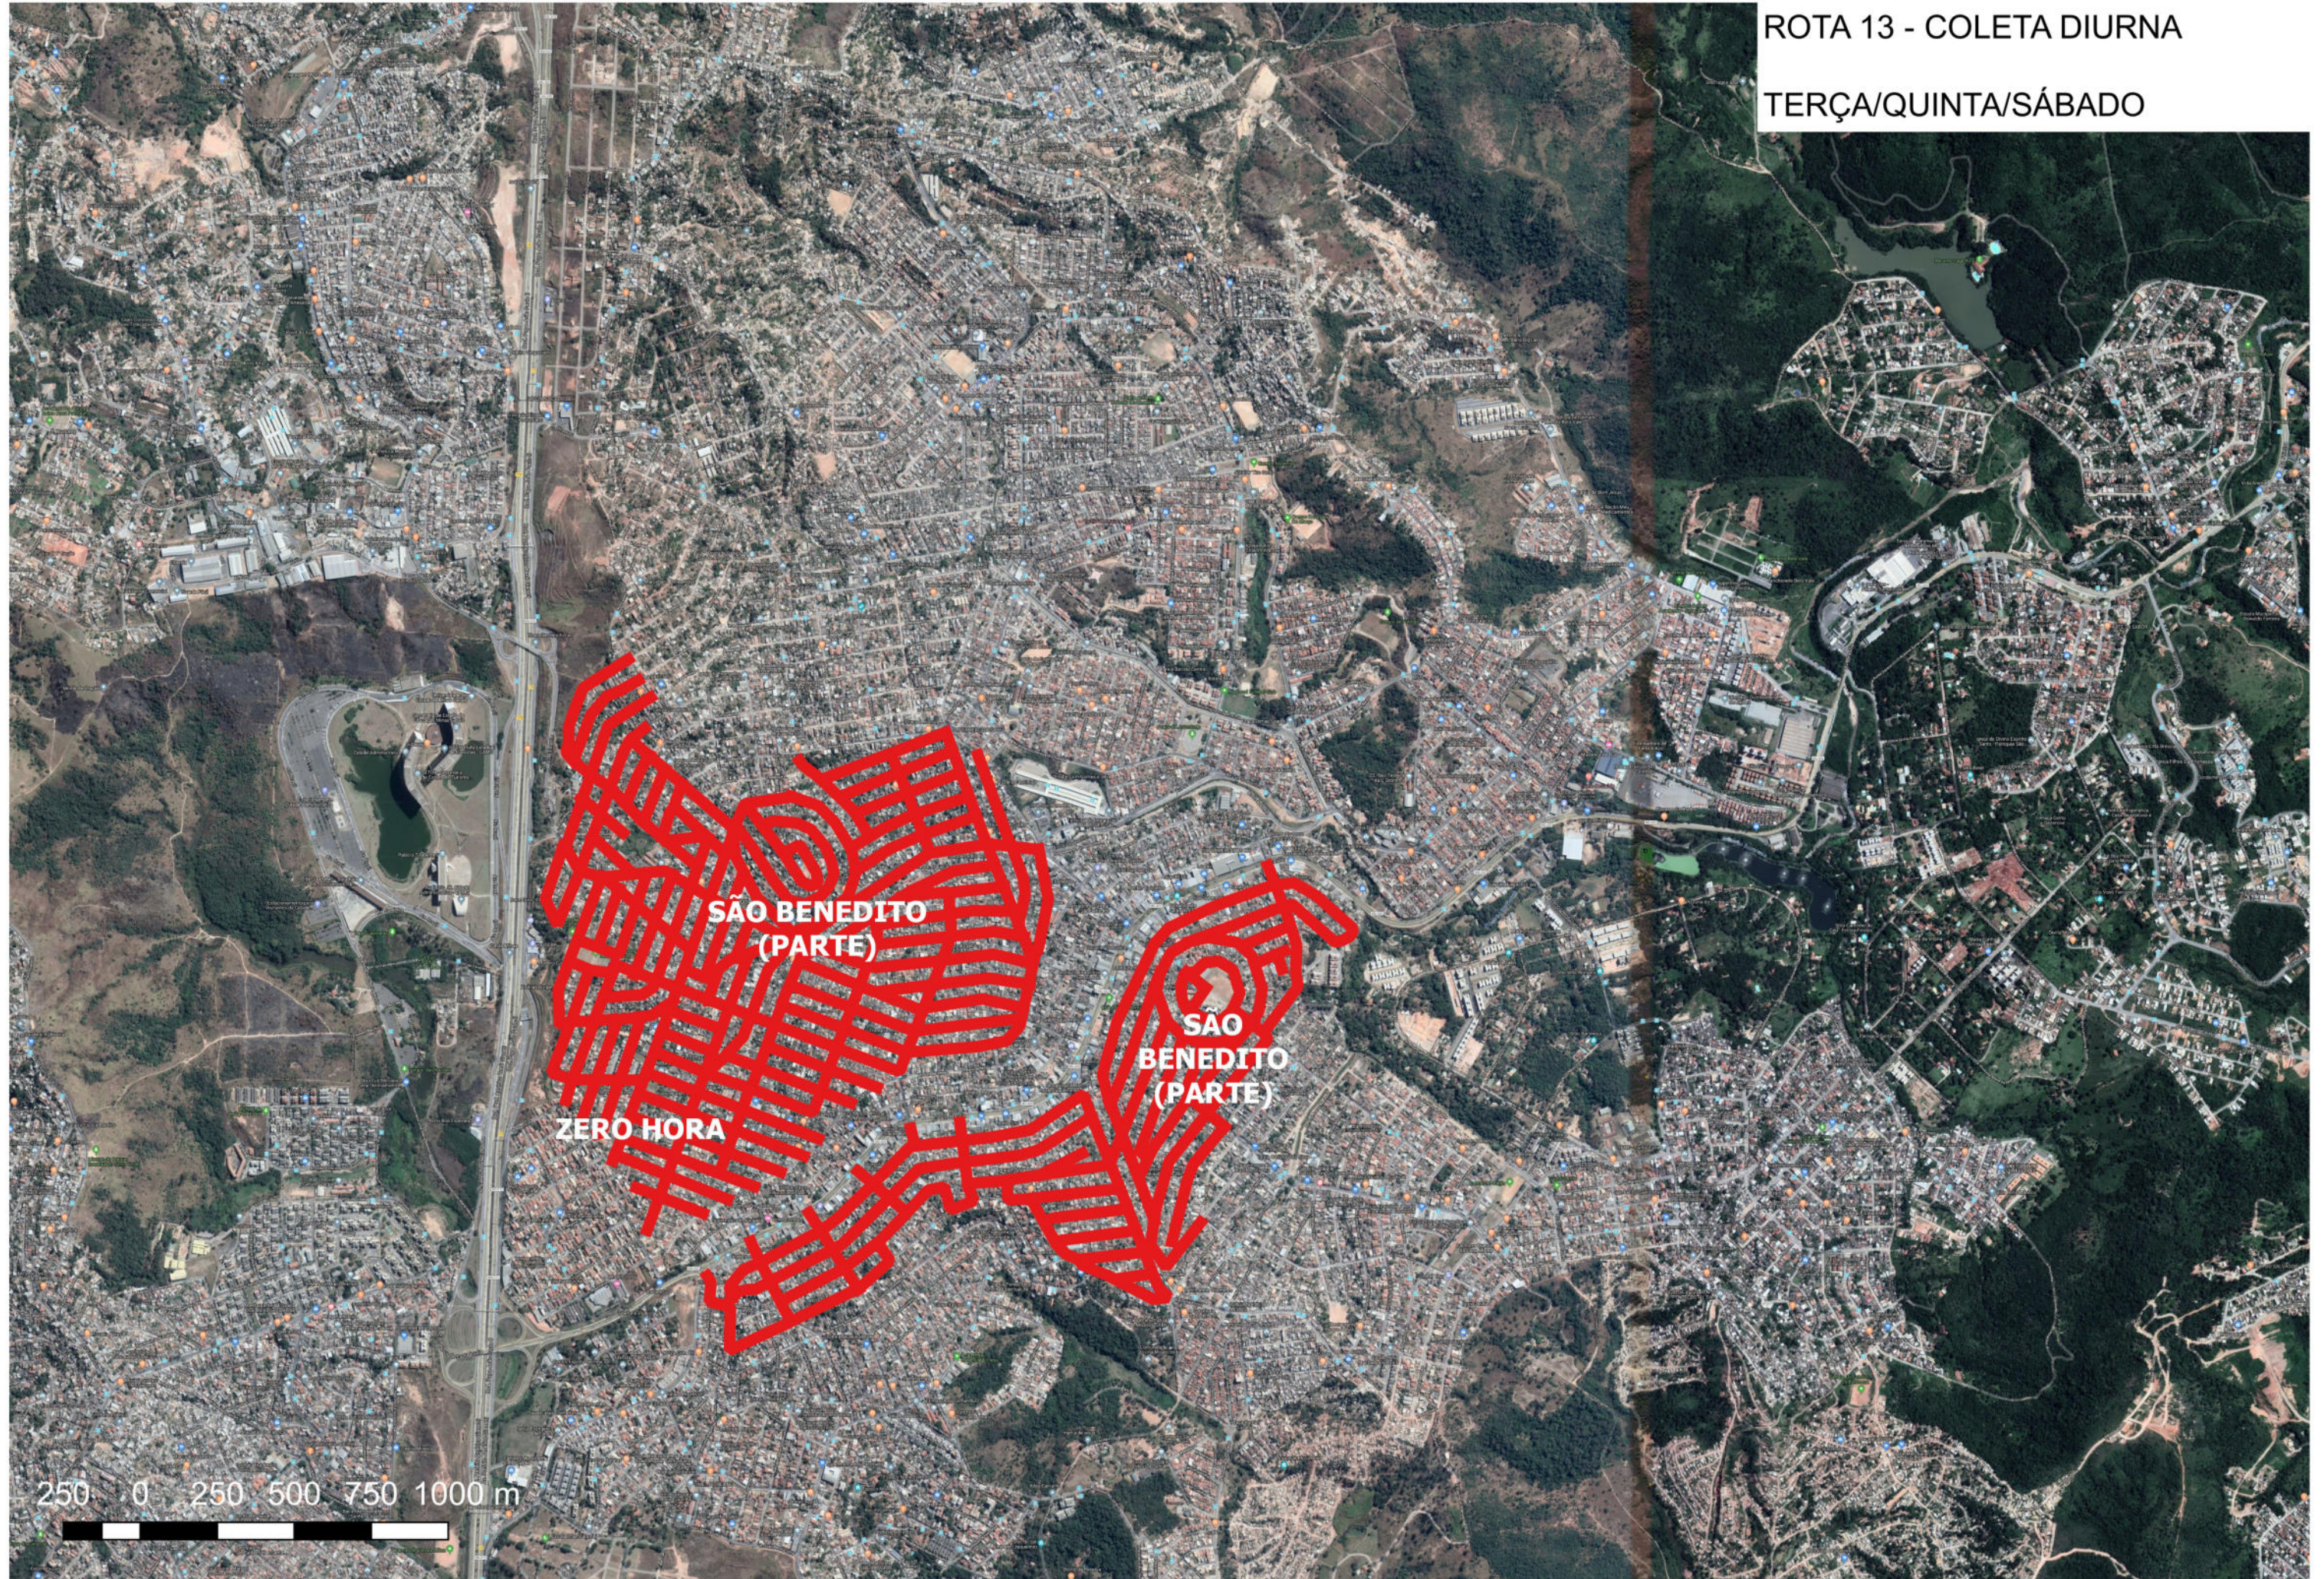

INDUSTRIAL AMERICANO

CAPITAO PAULO

PETROPOLIS

IMPERIAL

MANSOES

SANTA MONICA

CENTRO

VILA PALMEIRAS

SEGUNDA/QUARTA/SEXTA

ROTA 11 - COLETA DIURNA

TERÇA/QUINTA/SÁBADO

ROTA 12 - COLETA DIURNA

SEGUNDA/QUARTA/SEXTA

ROTA 12 - COLETA DIURNA

TERÇA/QUINTA/SÁBADO

ROTA 13 - COLETA DIURNA

SEGUNDA/QUARTA/SEXTA

250 0 250 500 750 1000 m

ROTA 13 - COLETA DIURNA

TERÇA/QUINTA/SÁBADO

**SÃO BENEDITO
(PARTE)**

**SÃO
BENEDITO
(PARTE)**

ZERO HORA

250 0 250 500 750 1000 m

ROTA 14 - COLETA DIURNA

SEGUNDA/QUARTA/SEXTA

ROTA 15 - COLETA DIURNA

SEGUNDA/QUARTA/SEXTA

LONDRINA
(PARTE)

250 0 250 500 750 1000 m

ROTA 15 - COLETA DIURNA

TERÇA/QUINTA/SÁBADO