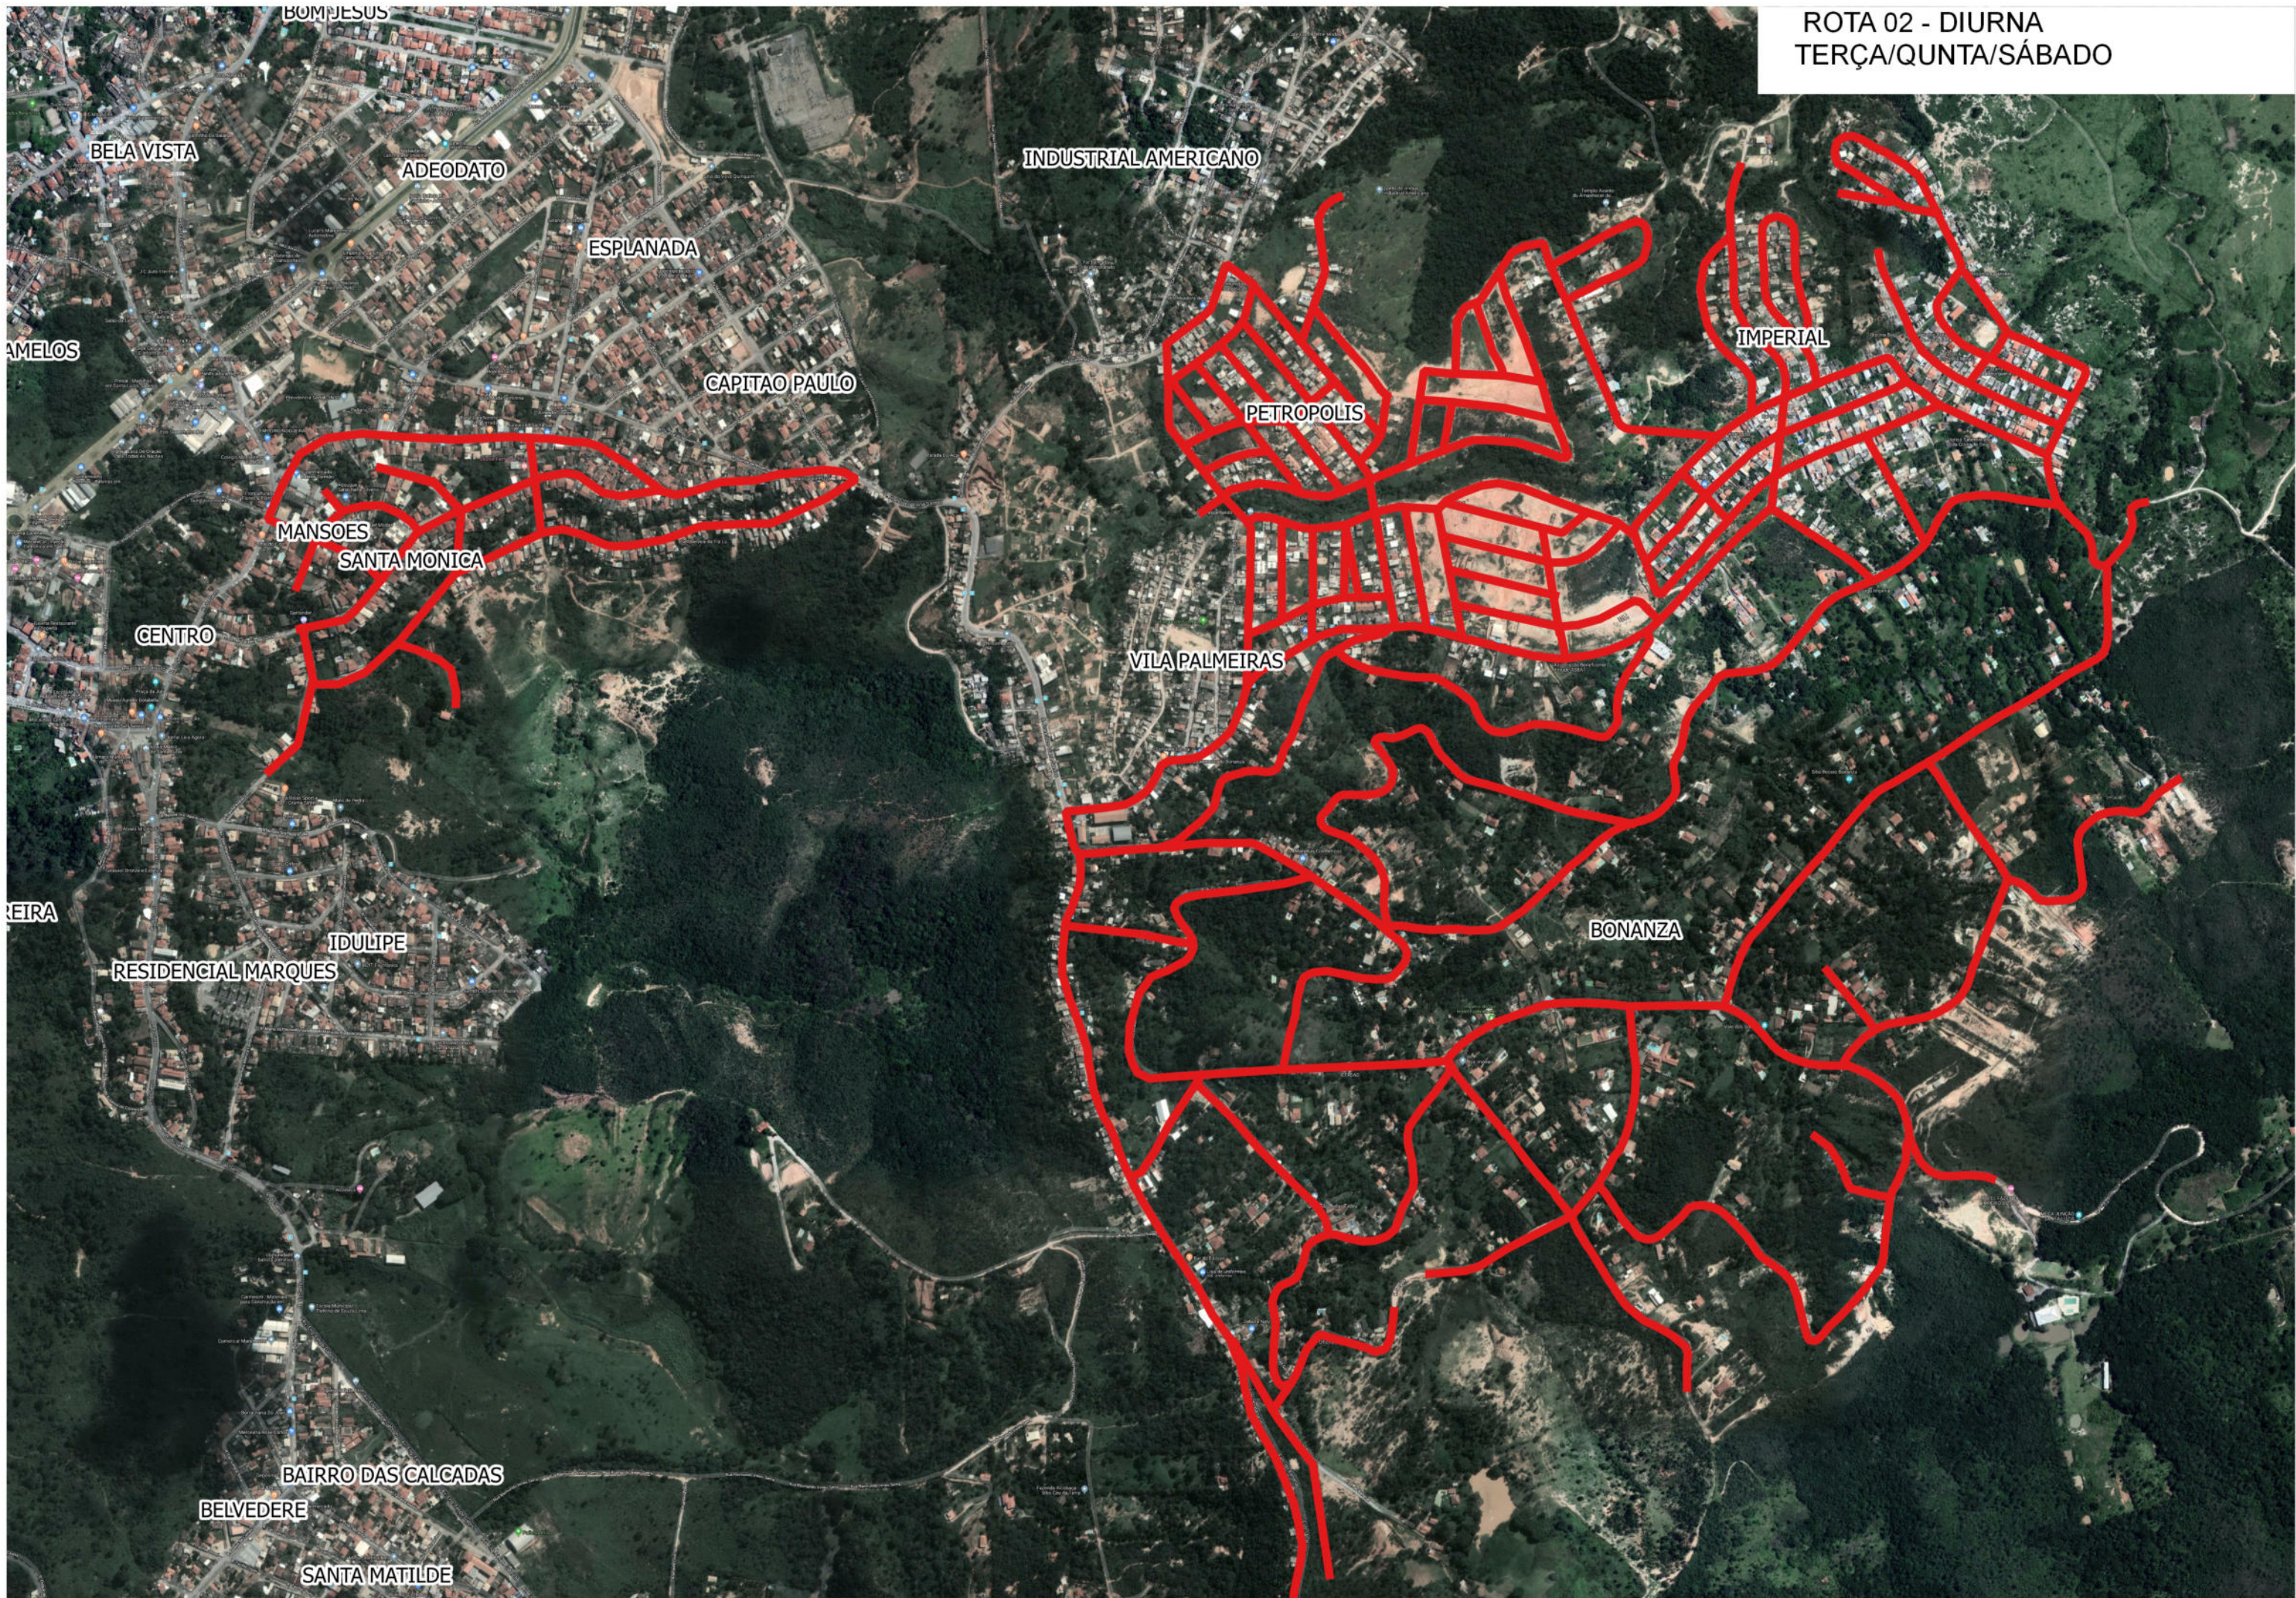

ROTA 1 - COLETA DIURNA
SEGUNDA/QUARTA/SEXTA

ROTA 01 - COLETA DIURNA

TERÇA/QUINTA/SÁBADO

ROTA 02 - DIURNA
TERÇA/QUINTA/SÁBADO

BELA VISTA

BOM JESUS

ADEODATO

ESPLANADA

INDUSTRIAL AMERICANO

CAPITAO PAULO

PETROPOLIS

IMPERIAL

MANSOES

SANTA MONICA

CENTRO

VILA PALMEIRAS

SEGUNDA/QUARTA/SEXTA

250 0 250 500 750 1000 m

ROTA 03 - COLETA NOTURNA

TERÇA/QUINTA/SÁBADO

RUA RIO DAS
VELHAS

RUA ALTO DO
TANQUE

SÃO JOÃO
BATISTA

MOREIRA
(VESPER)

**BOA
ESPERANÇA**

250 0 250 500 750 1000 m

ROTA 5 - COLETA DIURNA
SEGUNDA/QUARTA/SEXTA

ROTA 5- COLETA DIURNA
TERÇA/QUINTA/SÁBADO

ROTA 06 - COLETA NOTURNA

TERÇA/QUINTA/SÁBADO

GAMELEIRA

250 0 250 500 750 1000 m