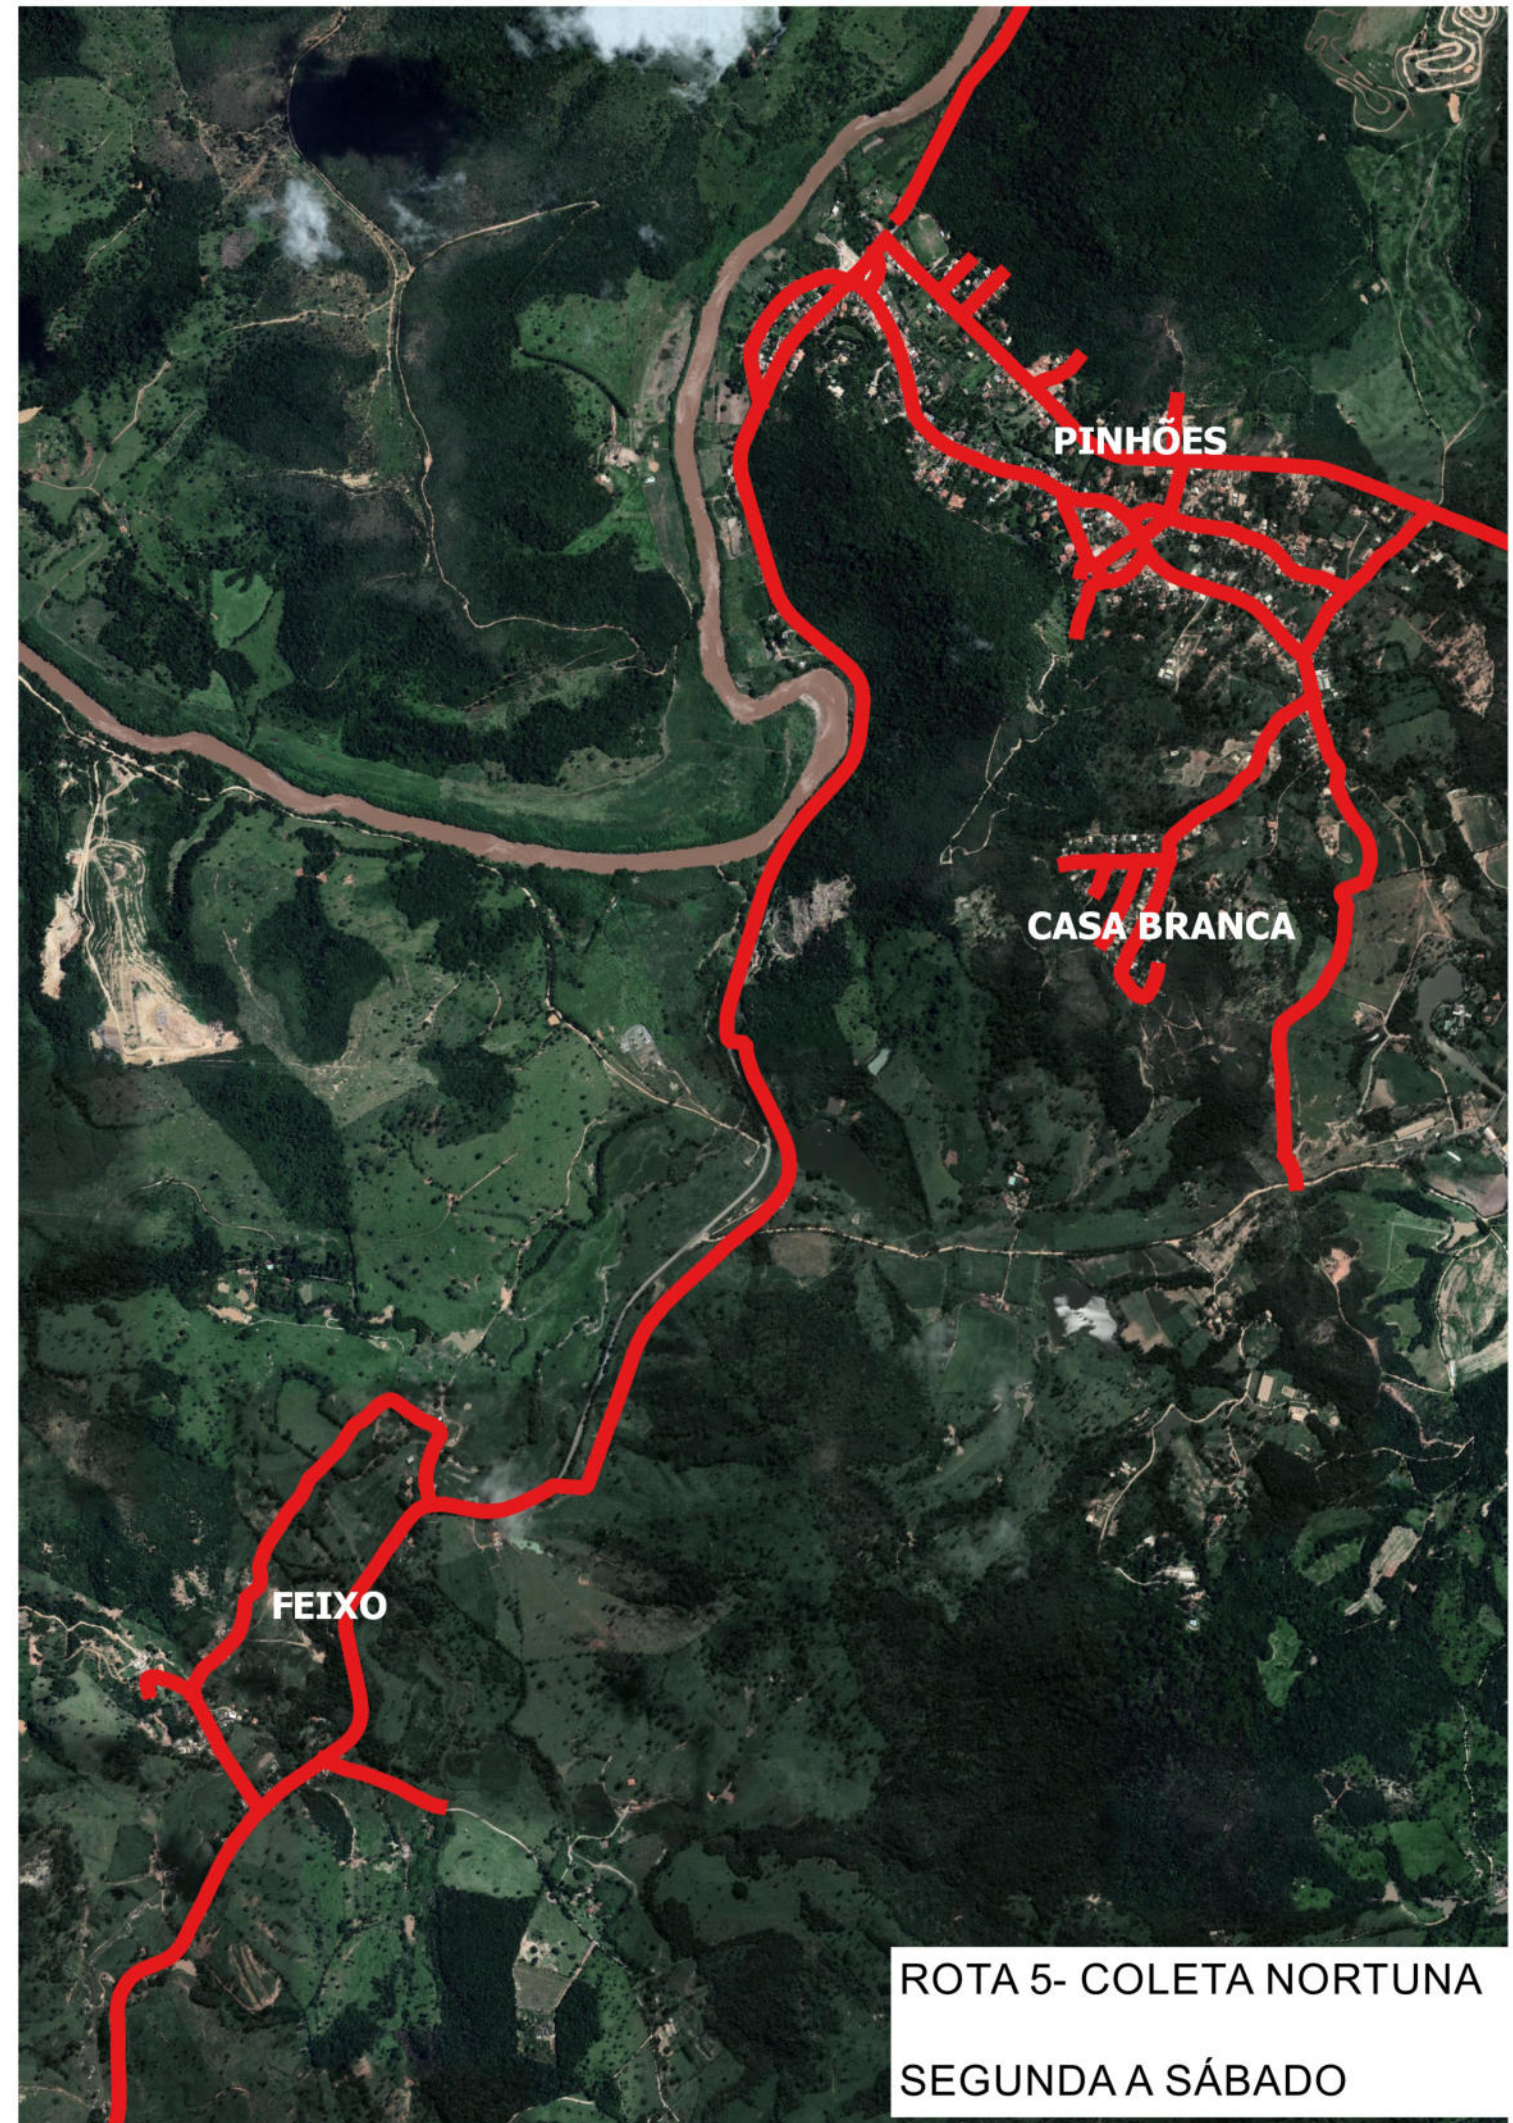

INDUSTRIAL AMERICANO

CAPITAO PAULO

PETROPOLIS

IMPERIAL

MANSOES

SANTA MONICA

CENTRO

VILA PALMEIRAS

SEGUNDA/QUARTA/SEXTA

250 0 250 500 750 1000 m

ROTA 03 - COLETA NOTURNA

TERÇA/QUINTA/SÁBADO

RUA RIO DAS
VELHAS

RUA ALTO DO
TANQUE

SÃO JOÃO
BATISTA

MOREIRA
(VESPER)

**BOA
ESPERANÇA**

250 0 250 500 750 1000 m

ROTA 5 - COLETA DIURNA
SEGUNDA/QUARTA/SEXTA

ROTA 5- COLETA DIURNA
TERÇA/QUINTA/SÁBADO

ROTA 06 - COLETA NOTURNA

TERÇA/QUINTA/SÁBADO

GAMELEIRA

250 0 250 500 750 1000 m

ROTA 06 - COLETA NOTURNA

DIÁRIA

PREFEITURA

AV. RAUL
TEIXEIRA DA

RUA SANTA
LUZIA

RUA JOÃO PEDRO
DE CARVALHO

RUA DO
COMÉRCIO

RUA FLORIANO
PEIXOTO