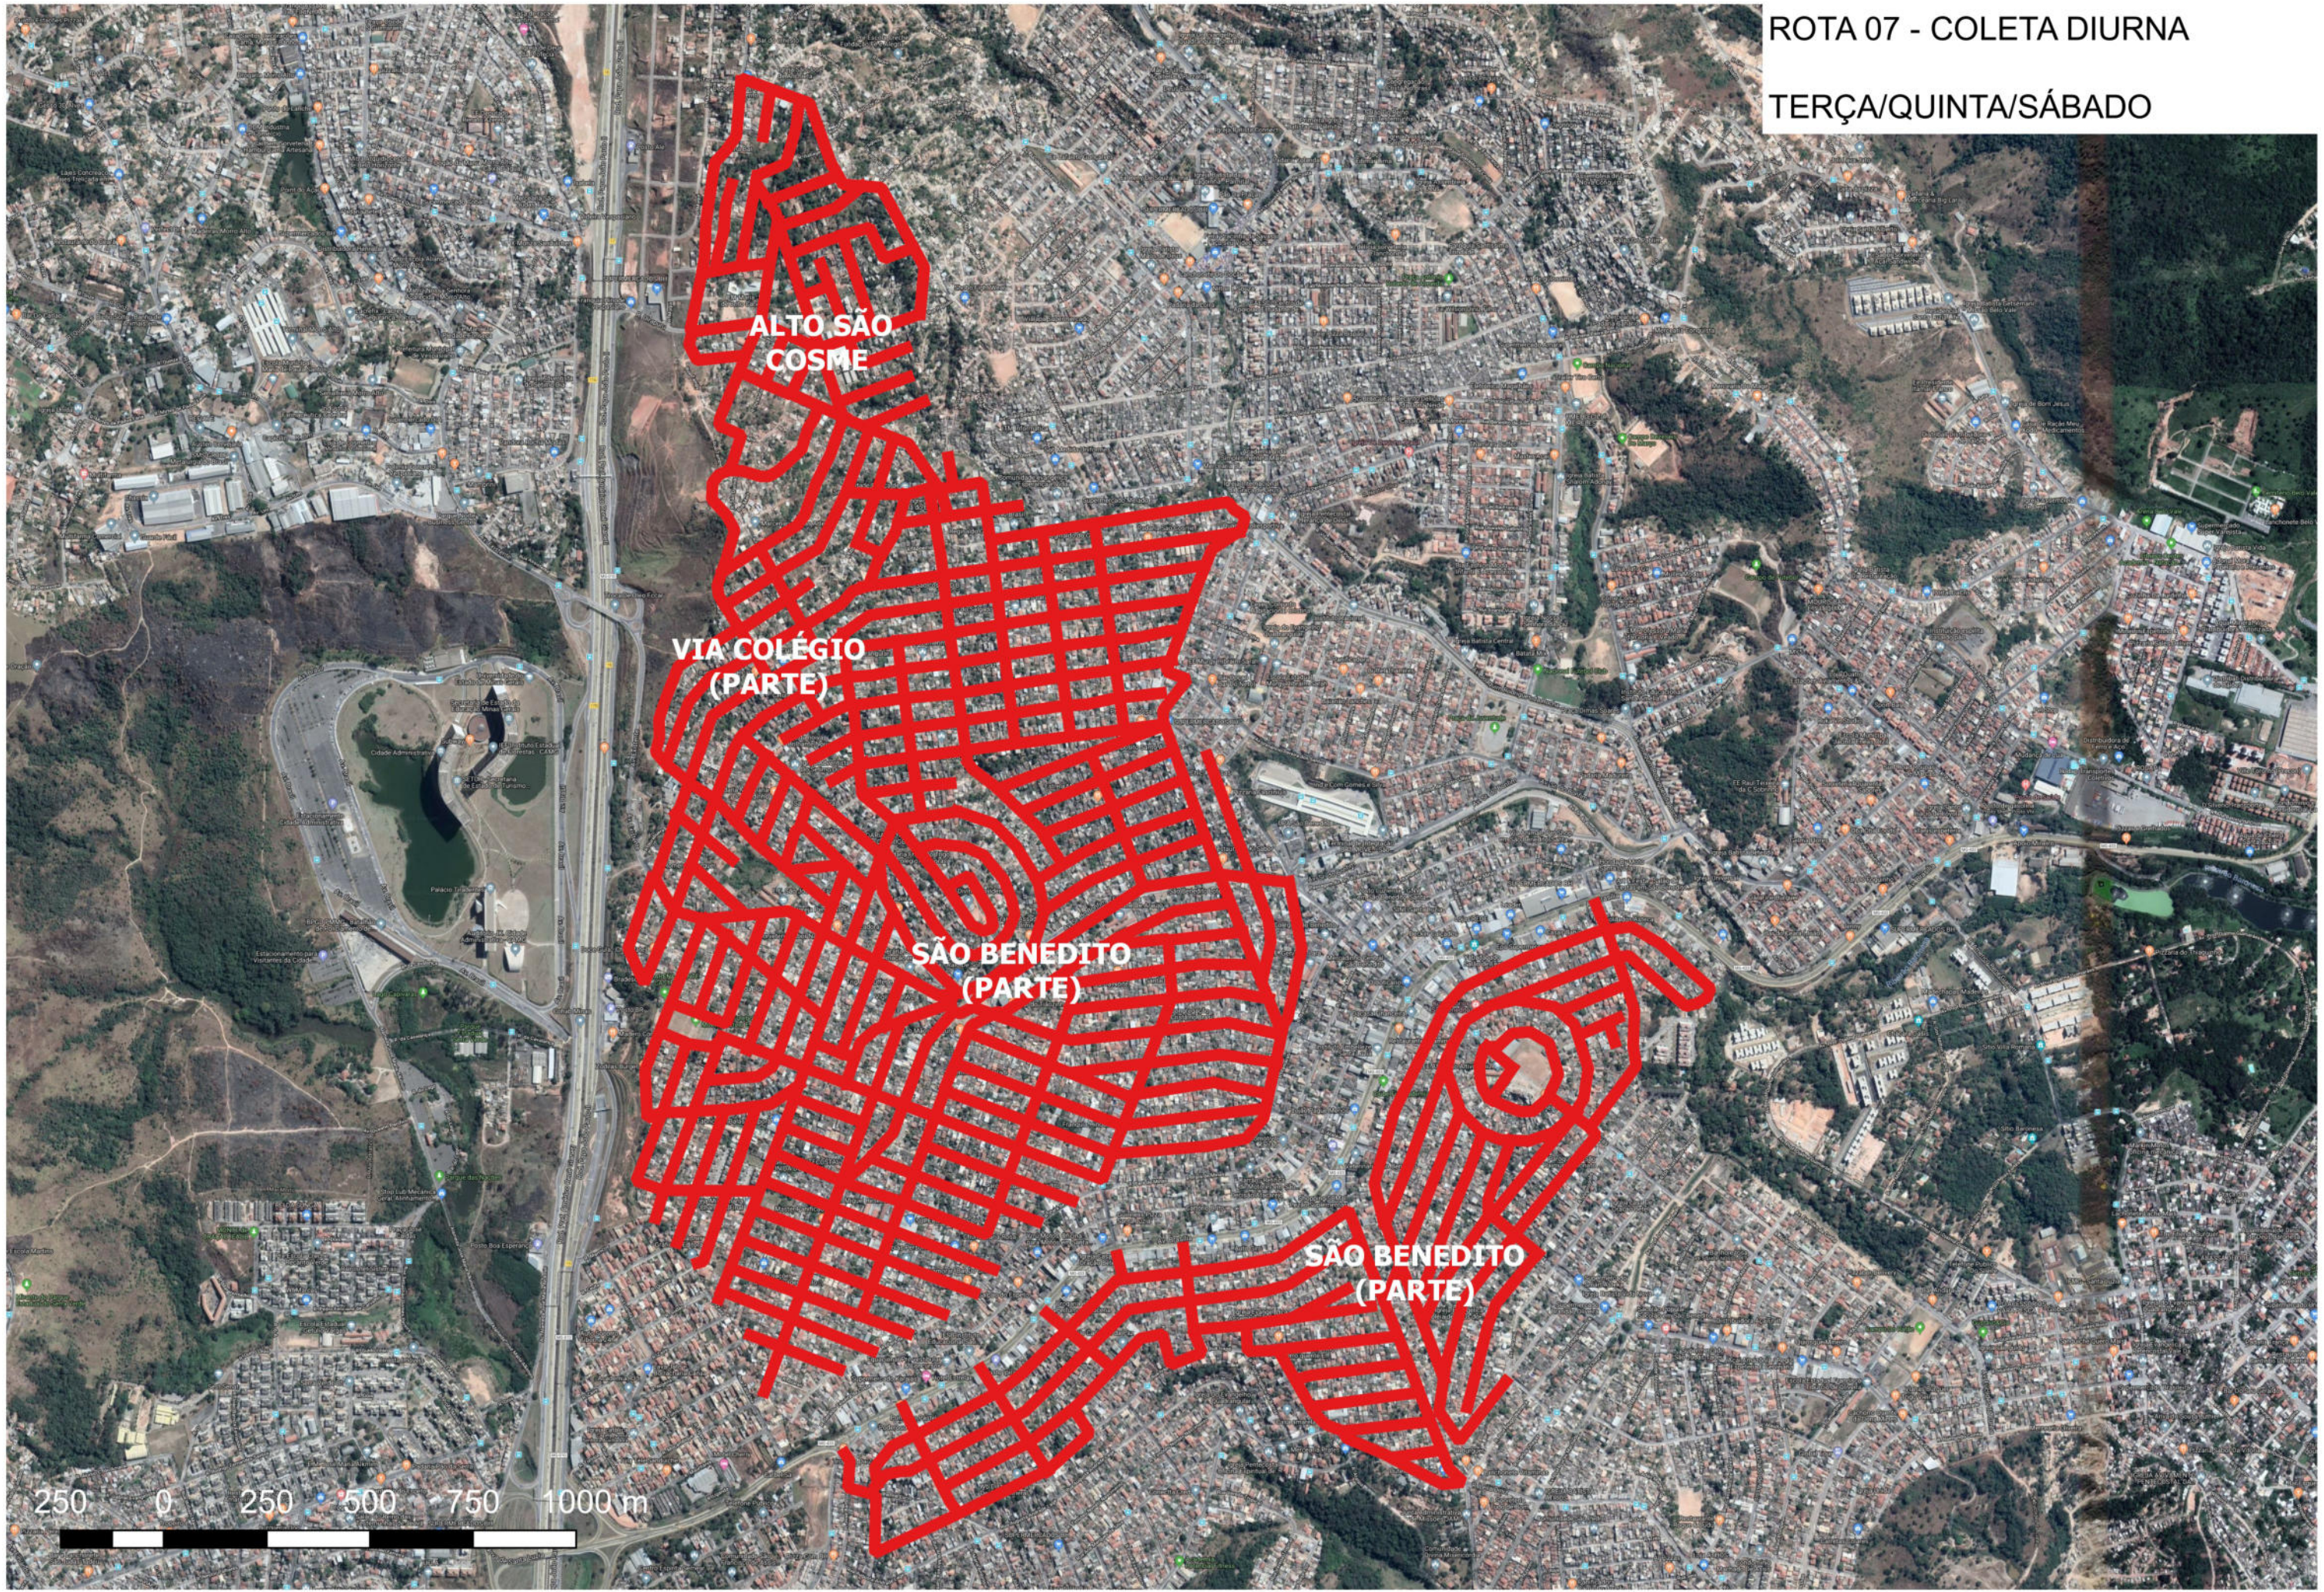

INDUSTRIAL AMERICANO

CAPITAO PAULO

PETROPOLIS

IMPERIAL

MANSOES

SANTA MONICA

CENTRO

VILA PALMEIRAS

ROTA 06 - COLETA NOTURNA

DIÁRIA

PREFEITURA

AV. RAUL
TEIXEIRA DA

RUA SANTA
LUZIA

RUA JOÃO PEDRO
DE CARVALHO

RUA DO
COMÉRCIO

RUA FLORIANO
PEIXOTO

AV. FRIMISA

RUA DIREITA

250 0 250 500 750 1000 m

ROTA 07 - COLETA DIURNA

SEGUNDA/QUARTA/SEXTA

ROTA 07 - COLETA DIURNA

TERÇA/QUINTA/SÁBADO

**ALTO SÃO
COSME**