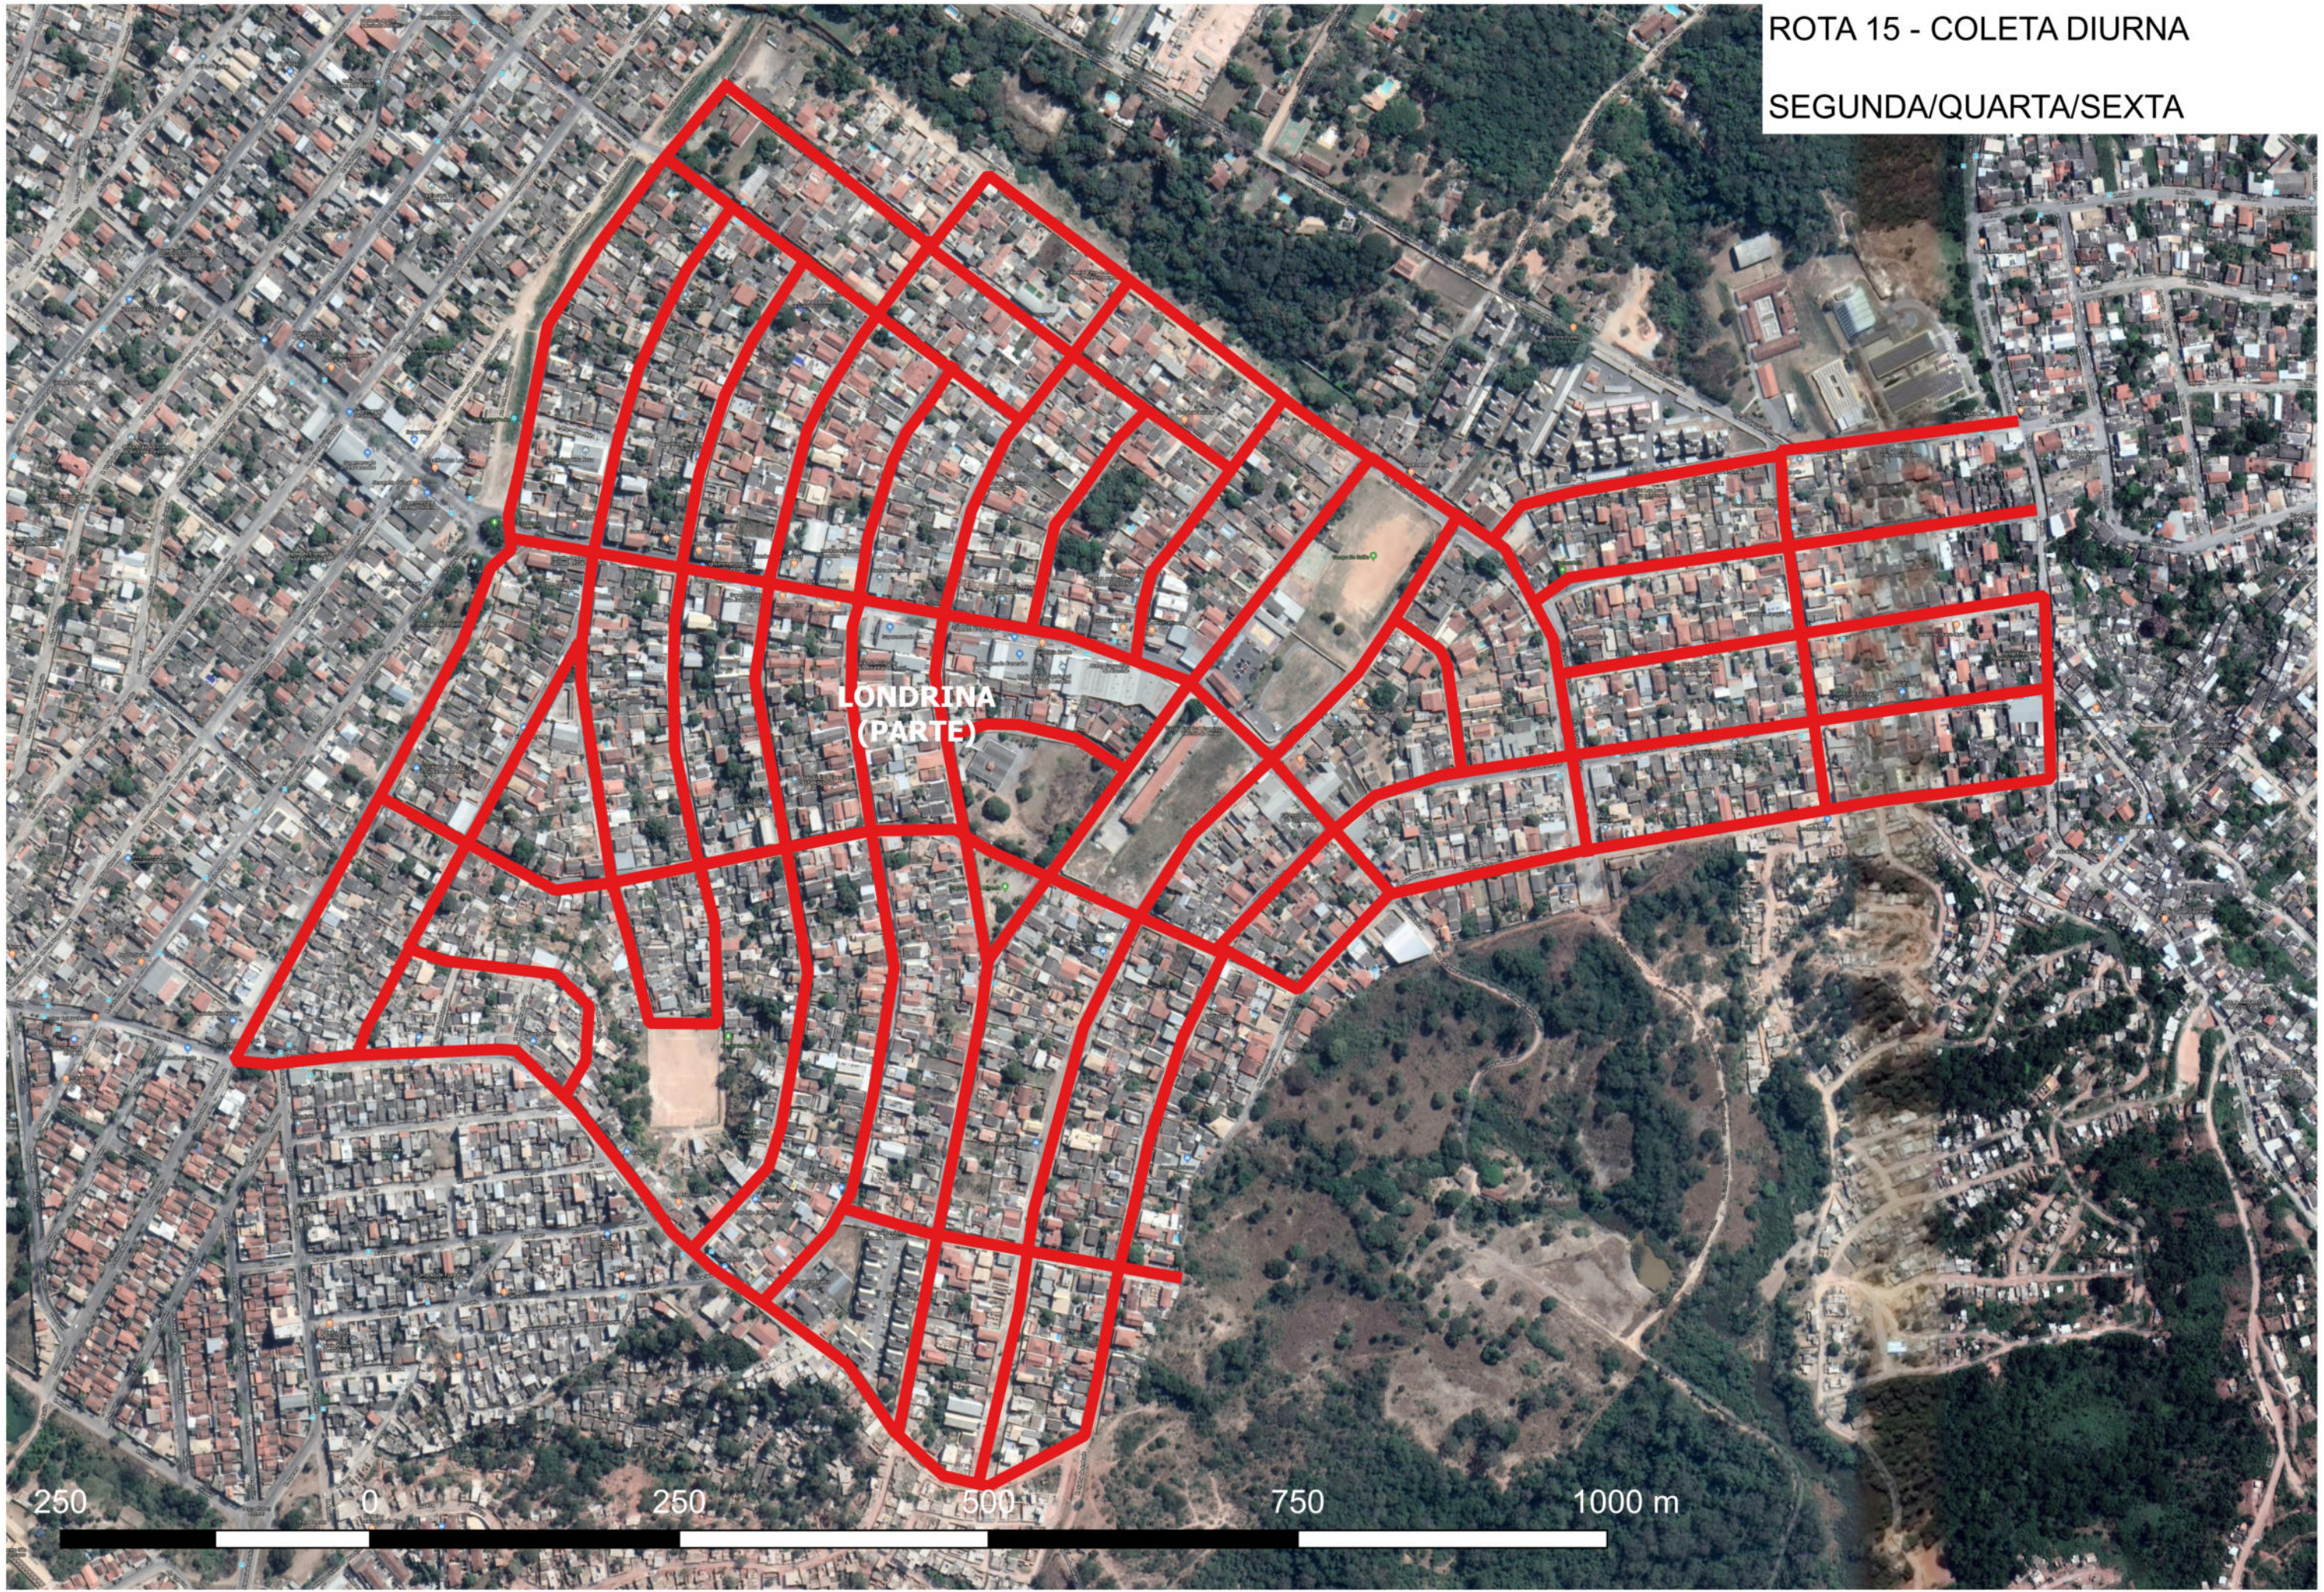

INDUSTRIAL AMERICANO

CAPITAO PAULO

PETROPOLIS

IMPERIAL

MANSOES

SANTA MONICA

CENTRO

VILA PALMEIRAS

SEGUNDA/QUARTA/SEXTA

250 0 250 500 750 1000 m

ROTA 13 - COLETA DIURNA

TERÇA/QUINTA/SÁBADO

**SÃO BENEDITO
(PARTE)**

**SÃO
BENEDITO
(PARTE)**

ZERO HORA

250 0 250 500 750 1000 m

ROTA 14 - COLETA DIURNA

SEGUNDA/QUARTA/SEXTA

ROTA 15 - COLETA DIURNA

SEGUNDA/QUARTA/SEXTA

LONDRINA
(PARTE)

250 0 250 500 750 1000 m

ROTA 15 - COLETA DIURNA

TERÇA/QUINTA/SÁBADO

250 0 250 500 750 1000 m

ROTA 16 - COLETA NOTURNA

SEGUNDA/QUARTA/SEXTA

ROTA 16 - COLETA NOTURNA

TERÇA/QUINTA/SÁBADO

BELO VALE

250 0 250 500 750 1000 m

ROTA 17 - COLETA NOTURNA