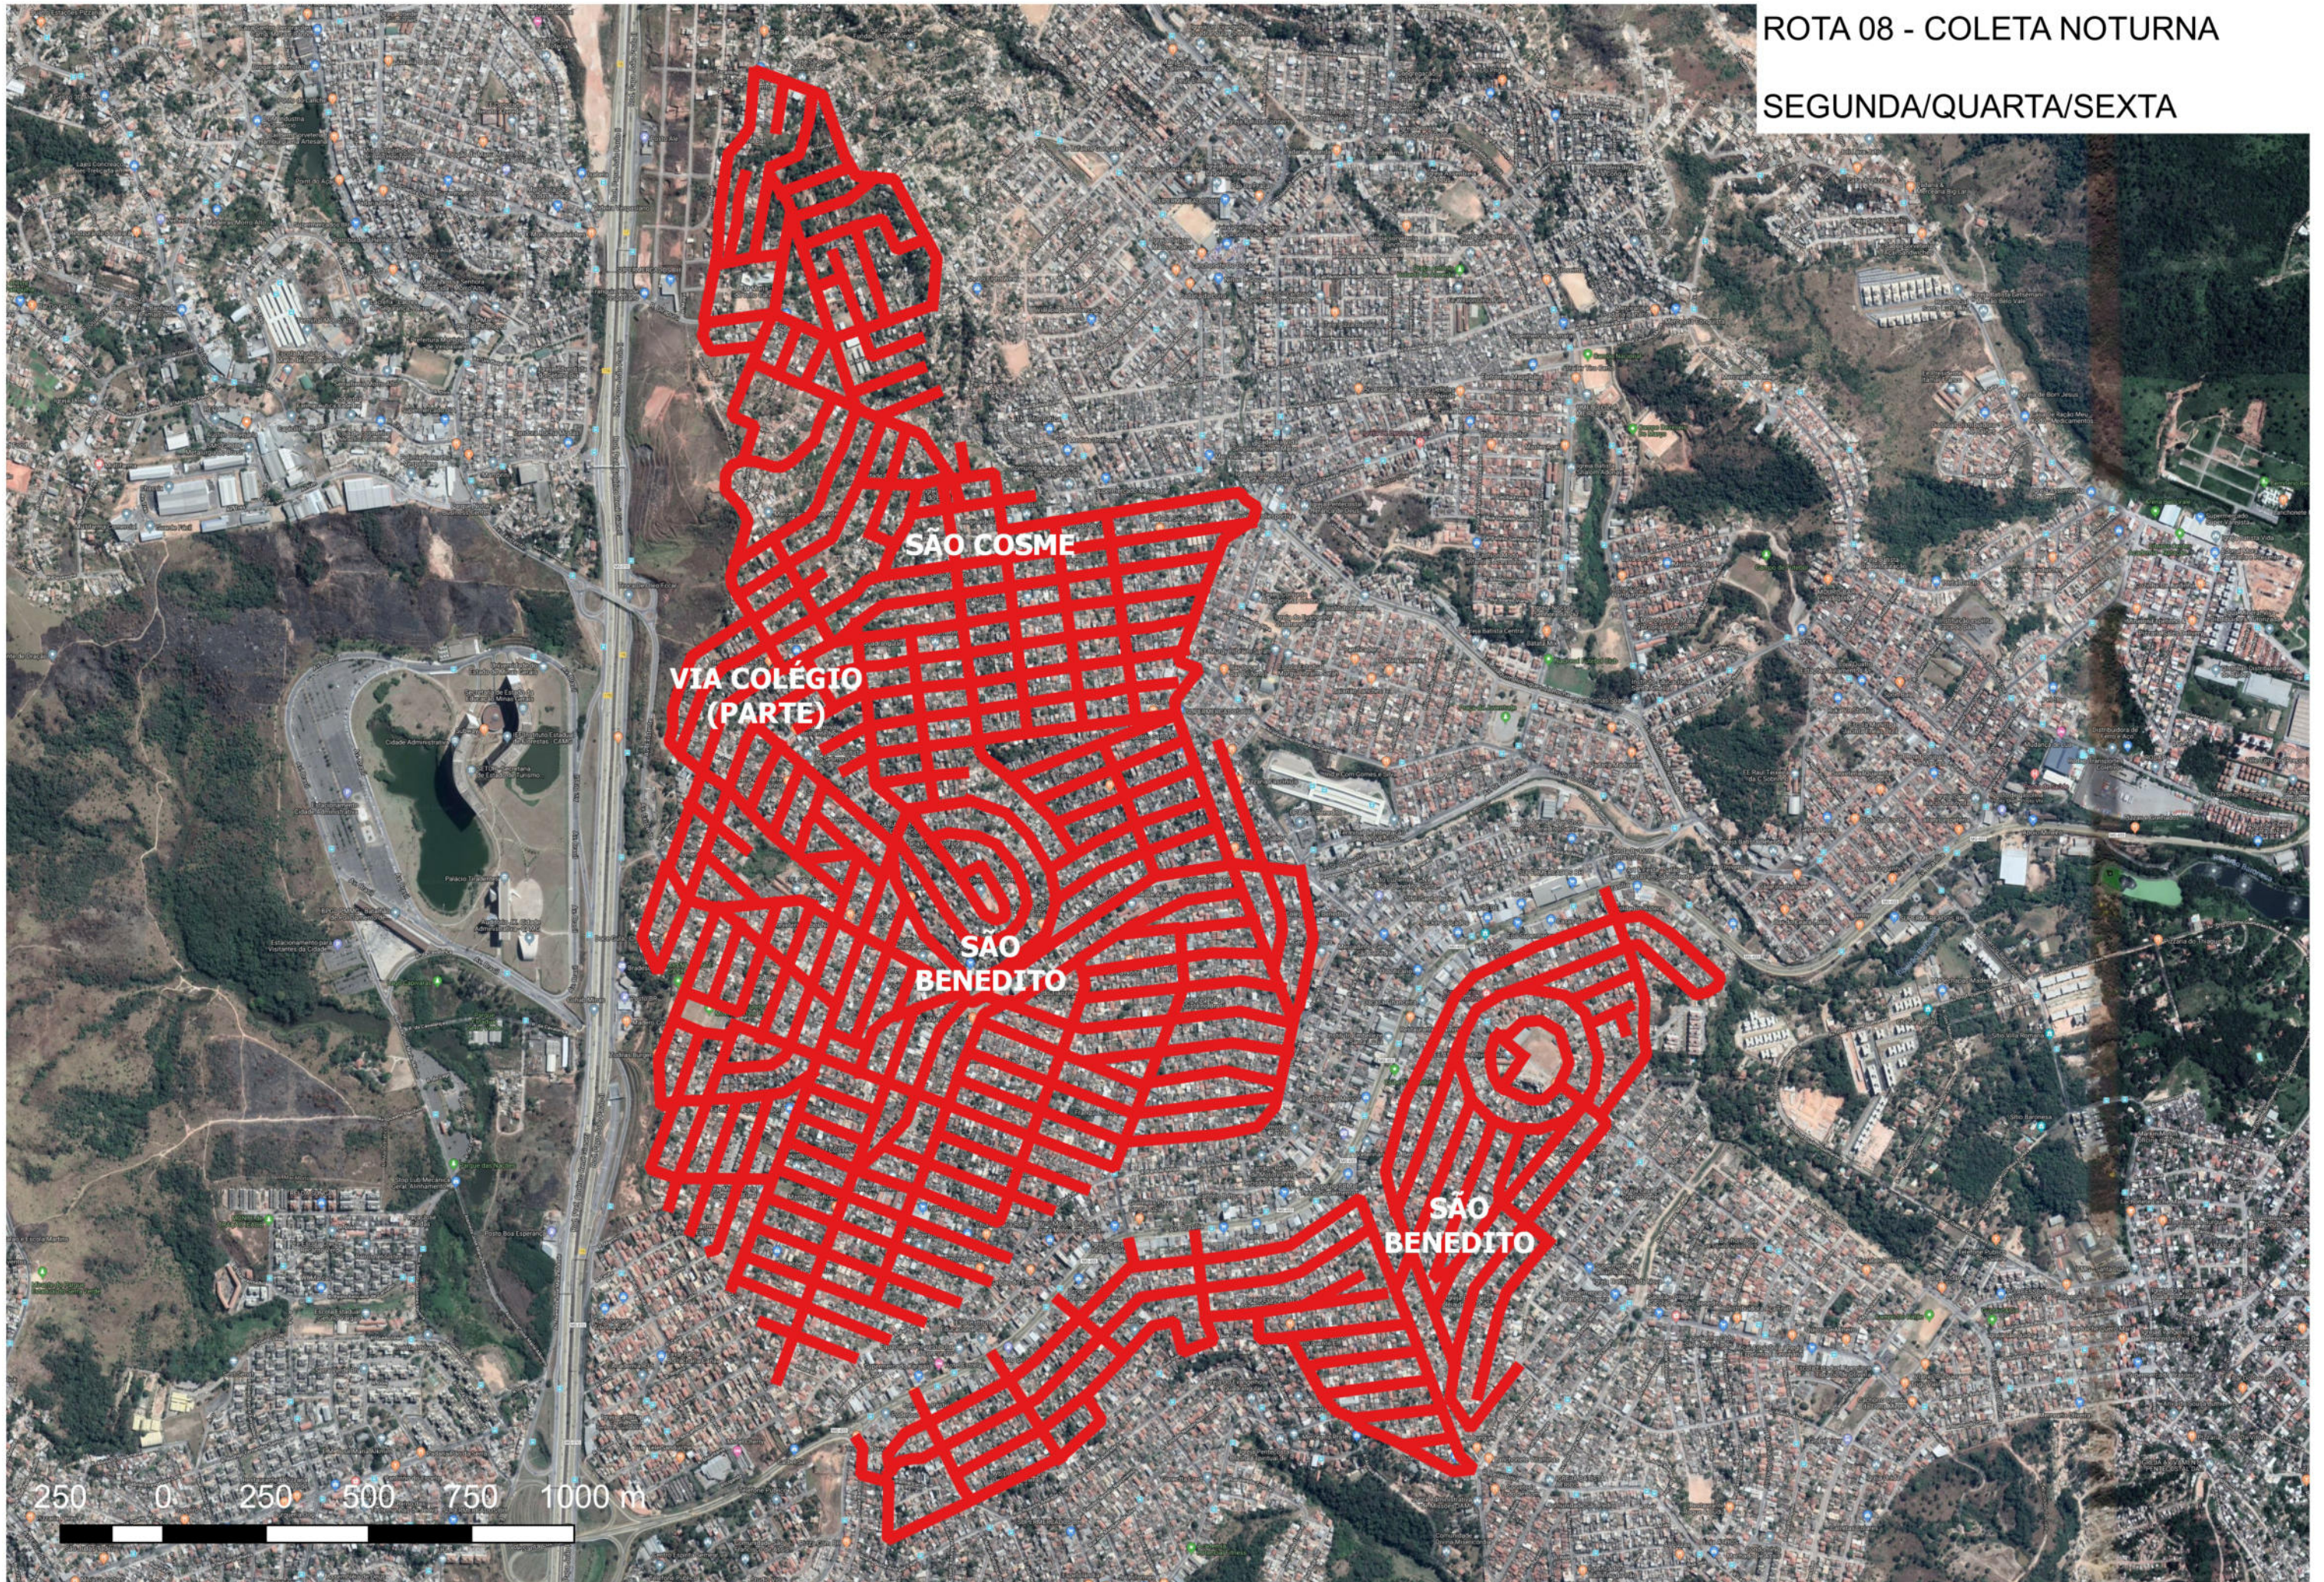

INDUSTRIAL AMERICANO

CAPITAO PAULO

PETROPOLIS

IMPERIAL

MANSOES

SANTA MONICA

CENTRO

VILA PALMEIRAS

**VIA COLÉGIO
(PARTE)**

**SÃO BENEDITO
(PARTE)**

**SÃO BENEDITO
(PARTE)**

250 0 250 500 750 1000m

ROTA 08 - COLETA NOTURNA

SEGUNDA/QUARTA/SEXTA

ROTA 08 - COLETA NOTURNA

TERÇA/QUINTA/SÁBADO

TERÇA/QUINTA/SÁBADO

CRISTINA A

250 0 250 500 750 1000 m

ROTA 10 - COLETA DIURNA

SEGUNDA/QUARTA/SEXTA

ROTA 10 - COLETA DIURNA

TERÇA/QUINTA/SÁBADO

ROTA 11 - COLETA DIURNA