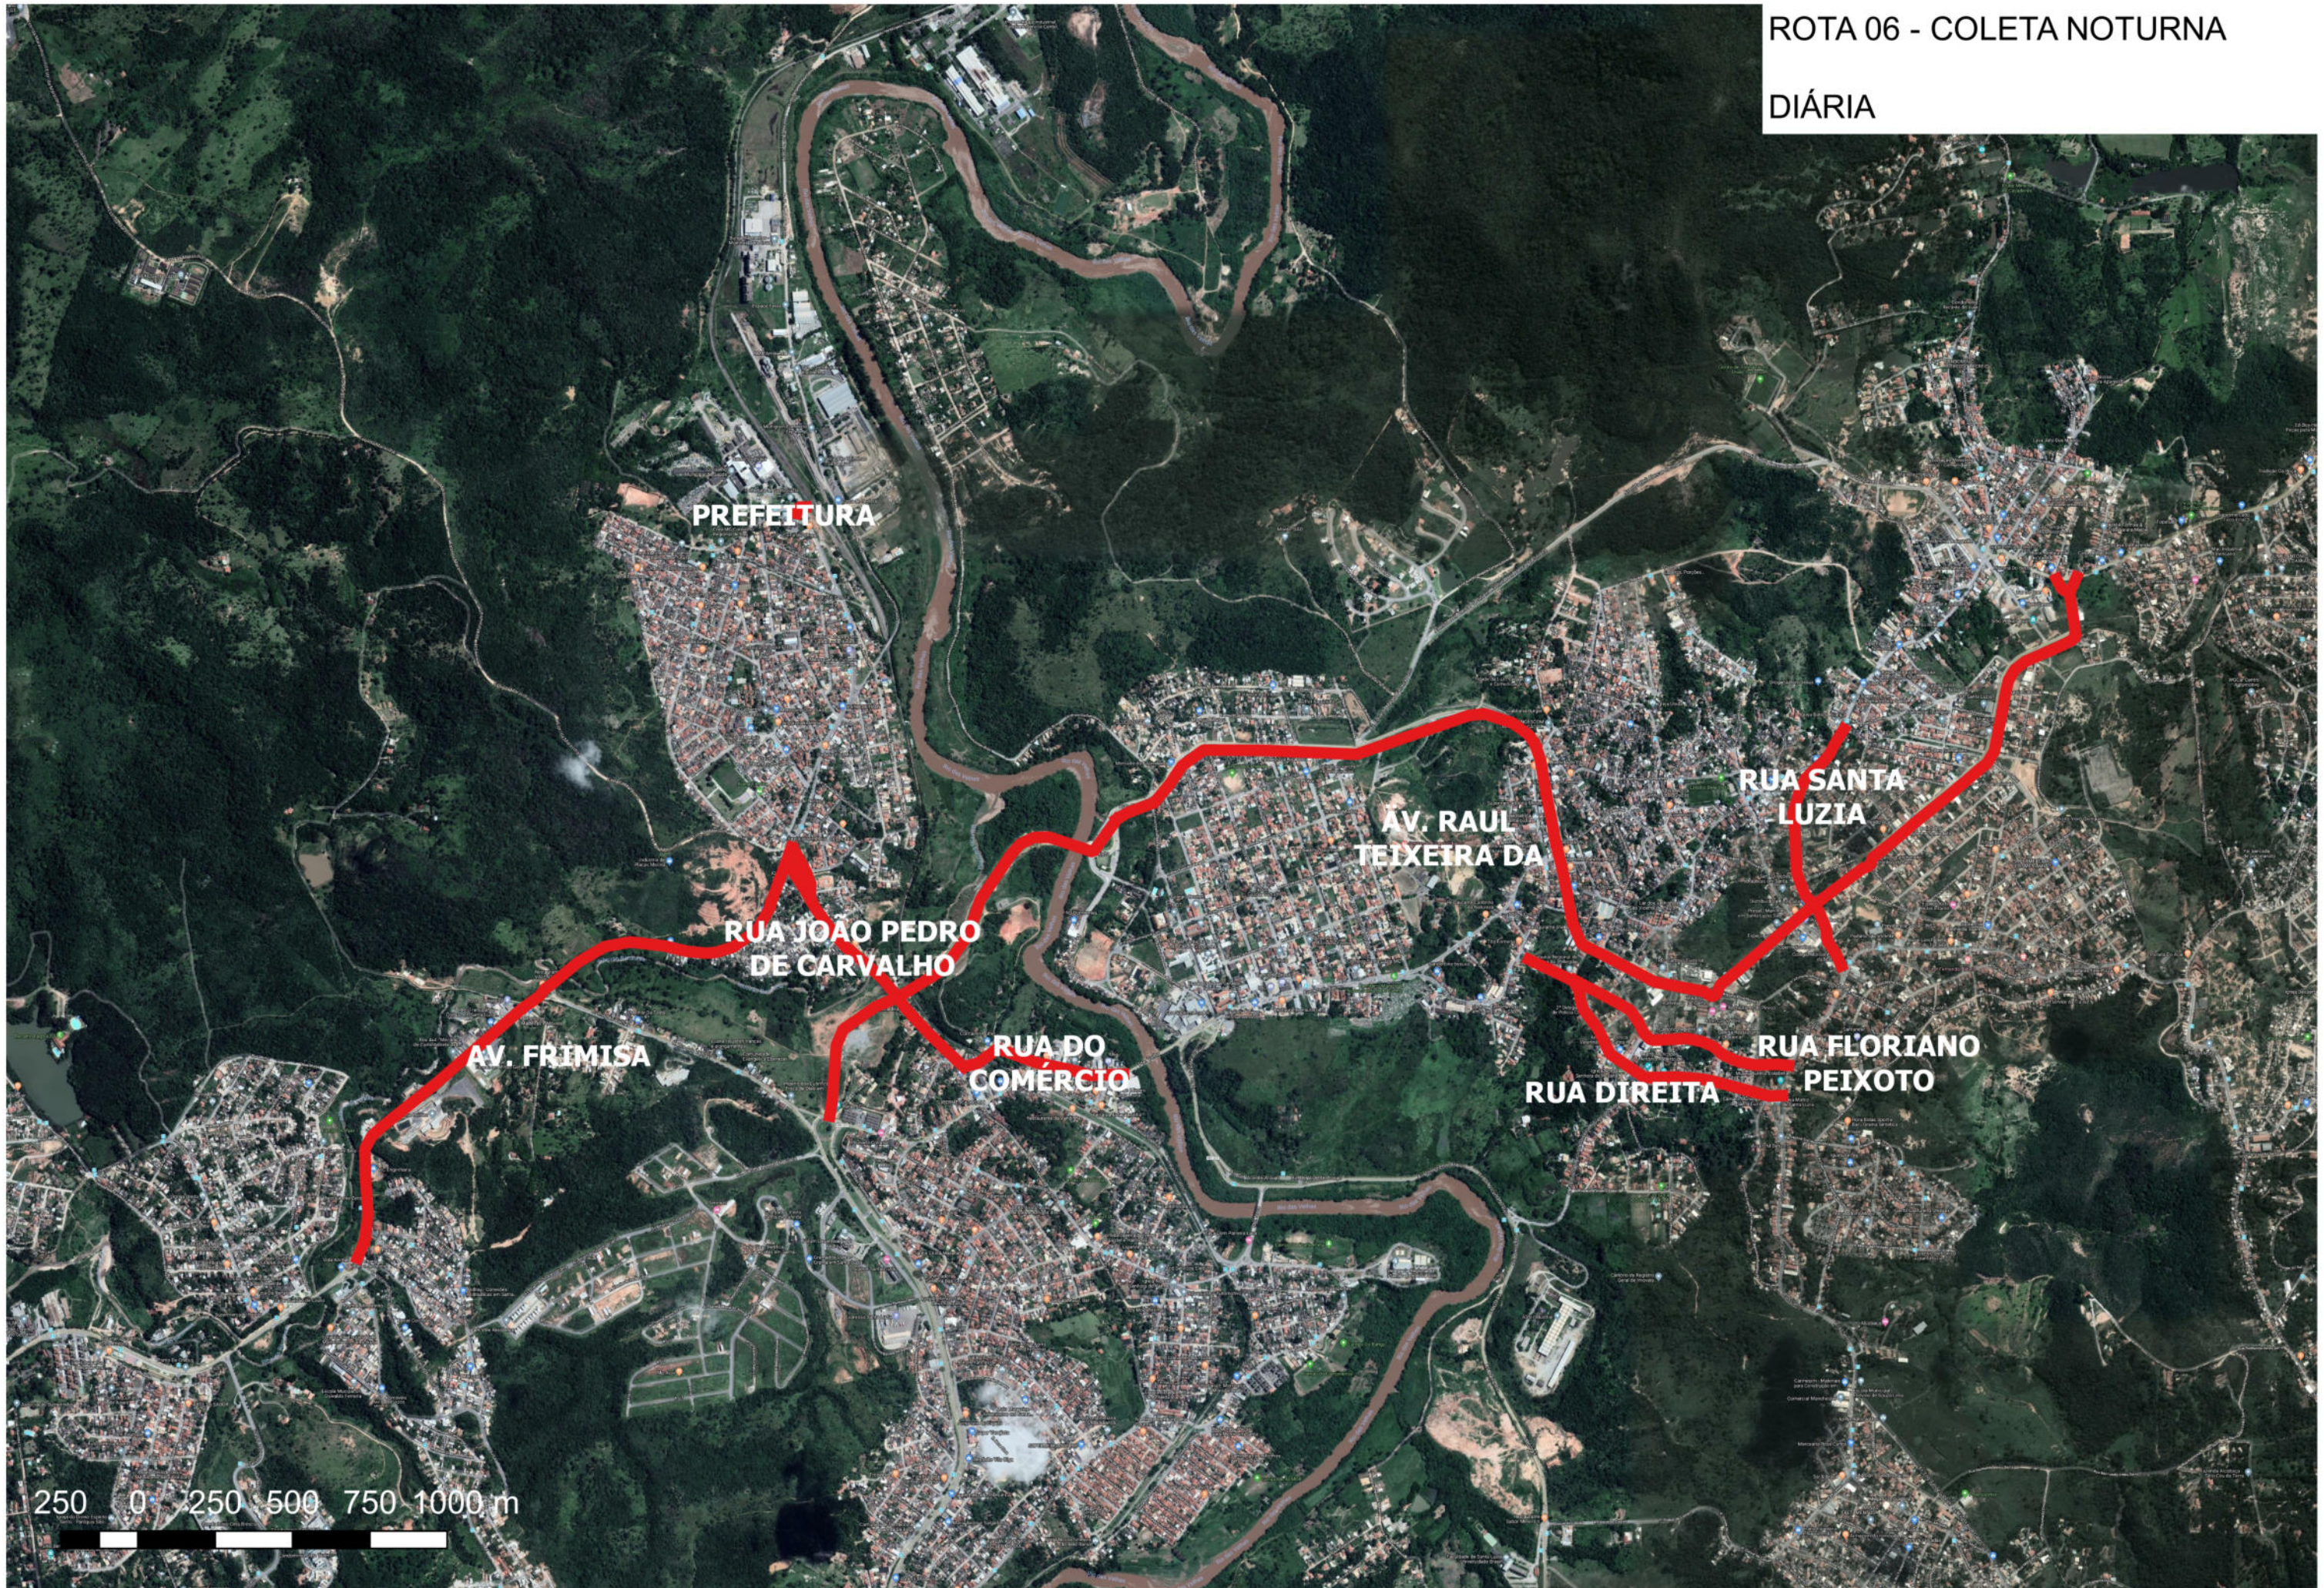

INDUSTRIAL AMERICANO

CAPITAO PAULO

PETROPOLIS

IMPERIAL

MANSOES

SANTA MONICA

CENTRO

VILA PALMEIRAS

**BOA
ESPERANÇA**

250 0 250 500 750 1000 m

ROTA 5 - COLETA DIURNA
SEGUNDA/QUARTA/SEXTA

ROTA 5- COLETA DIURNA
TERÇA/QUINTA/SÁBADO

ROTA 06 - COLETA NOTURNA

TERÇA/QUINTA/SÁBADO

GAMELEIRA

250 0 250 500 750 1000 m

ROTA 06 - COLETA NOTURNA

DIÁRIA

PREFEITURA

AV. RAUL
TEIXEIRA DA

RUA SANTA
LUZIA

RUA JOÃO PEDRO
DE CARVALHO

RUA DO
COMÉRCIO

RUA FLORIANO
PEIXOTO

AV. FRIMISA

RUA DIREITA

250 0 250 500 750 1000 m

ROTA 07 - COLETA DIURNA

SEGUNDA/QUARTA/SEXTA

ROTA 07 - COLETA DIURNA

TERÇA/QUINTA/SÁBADO

**ALTO SÃO
COSME**