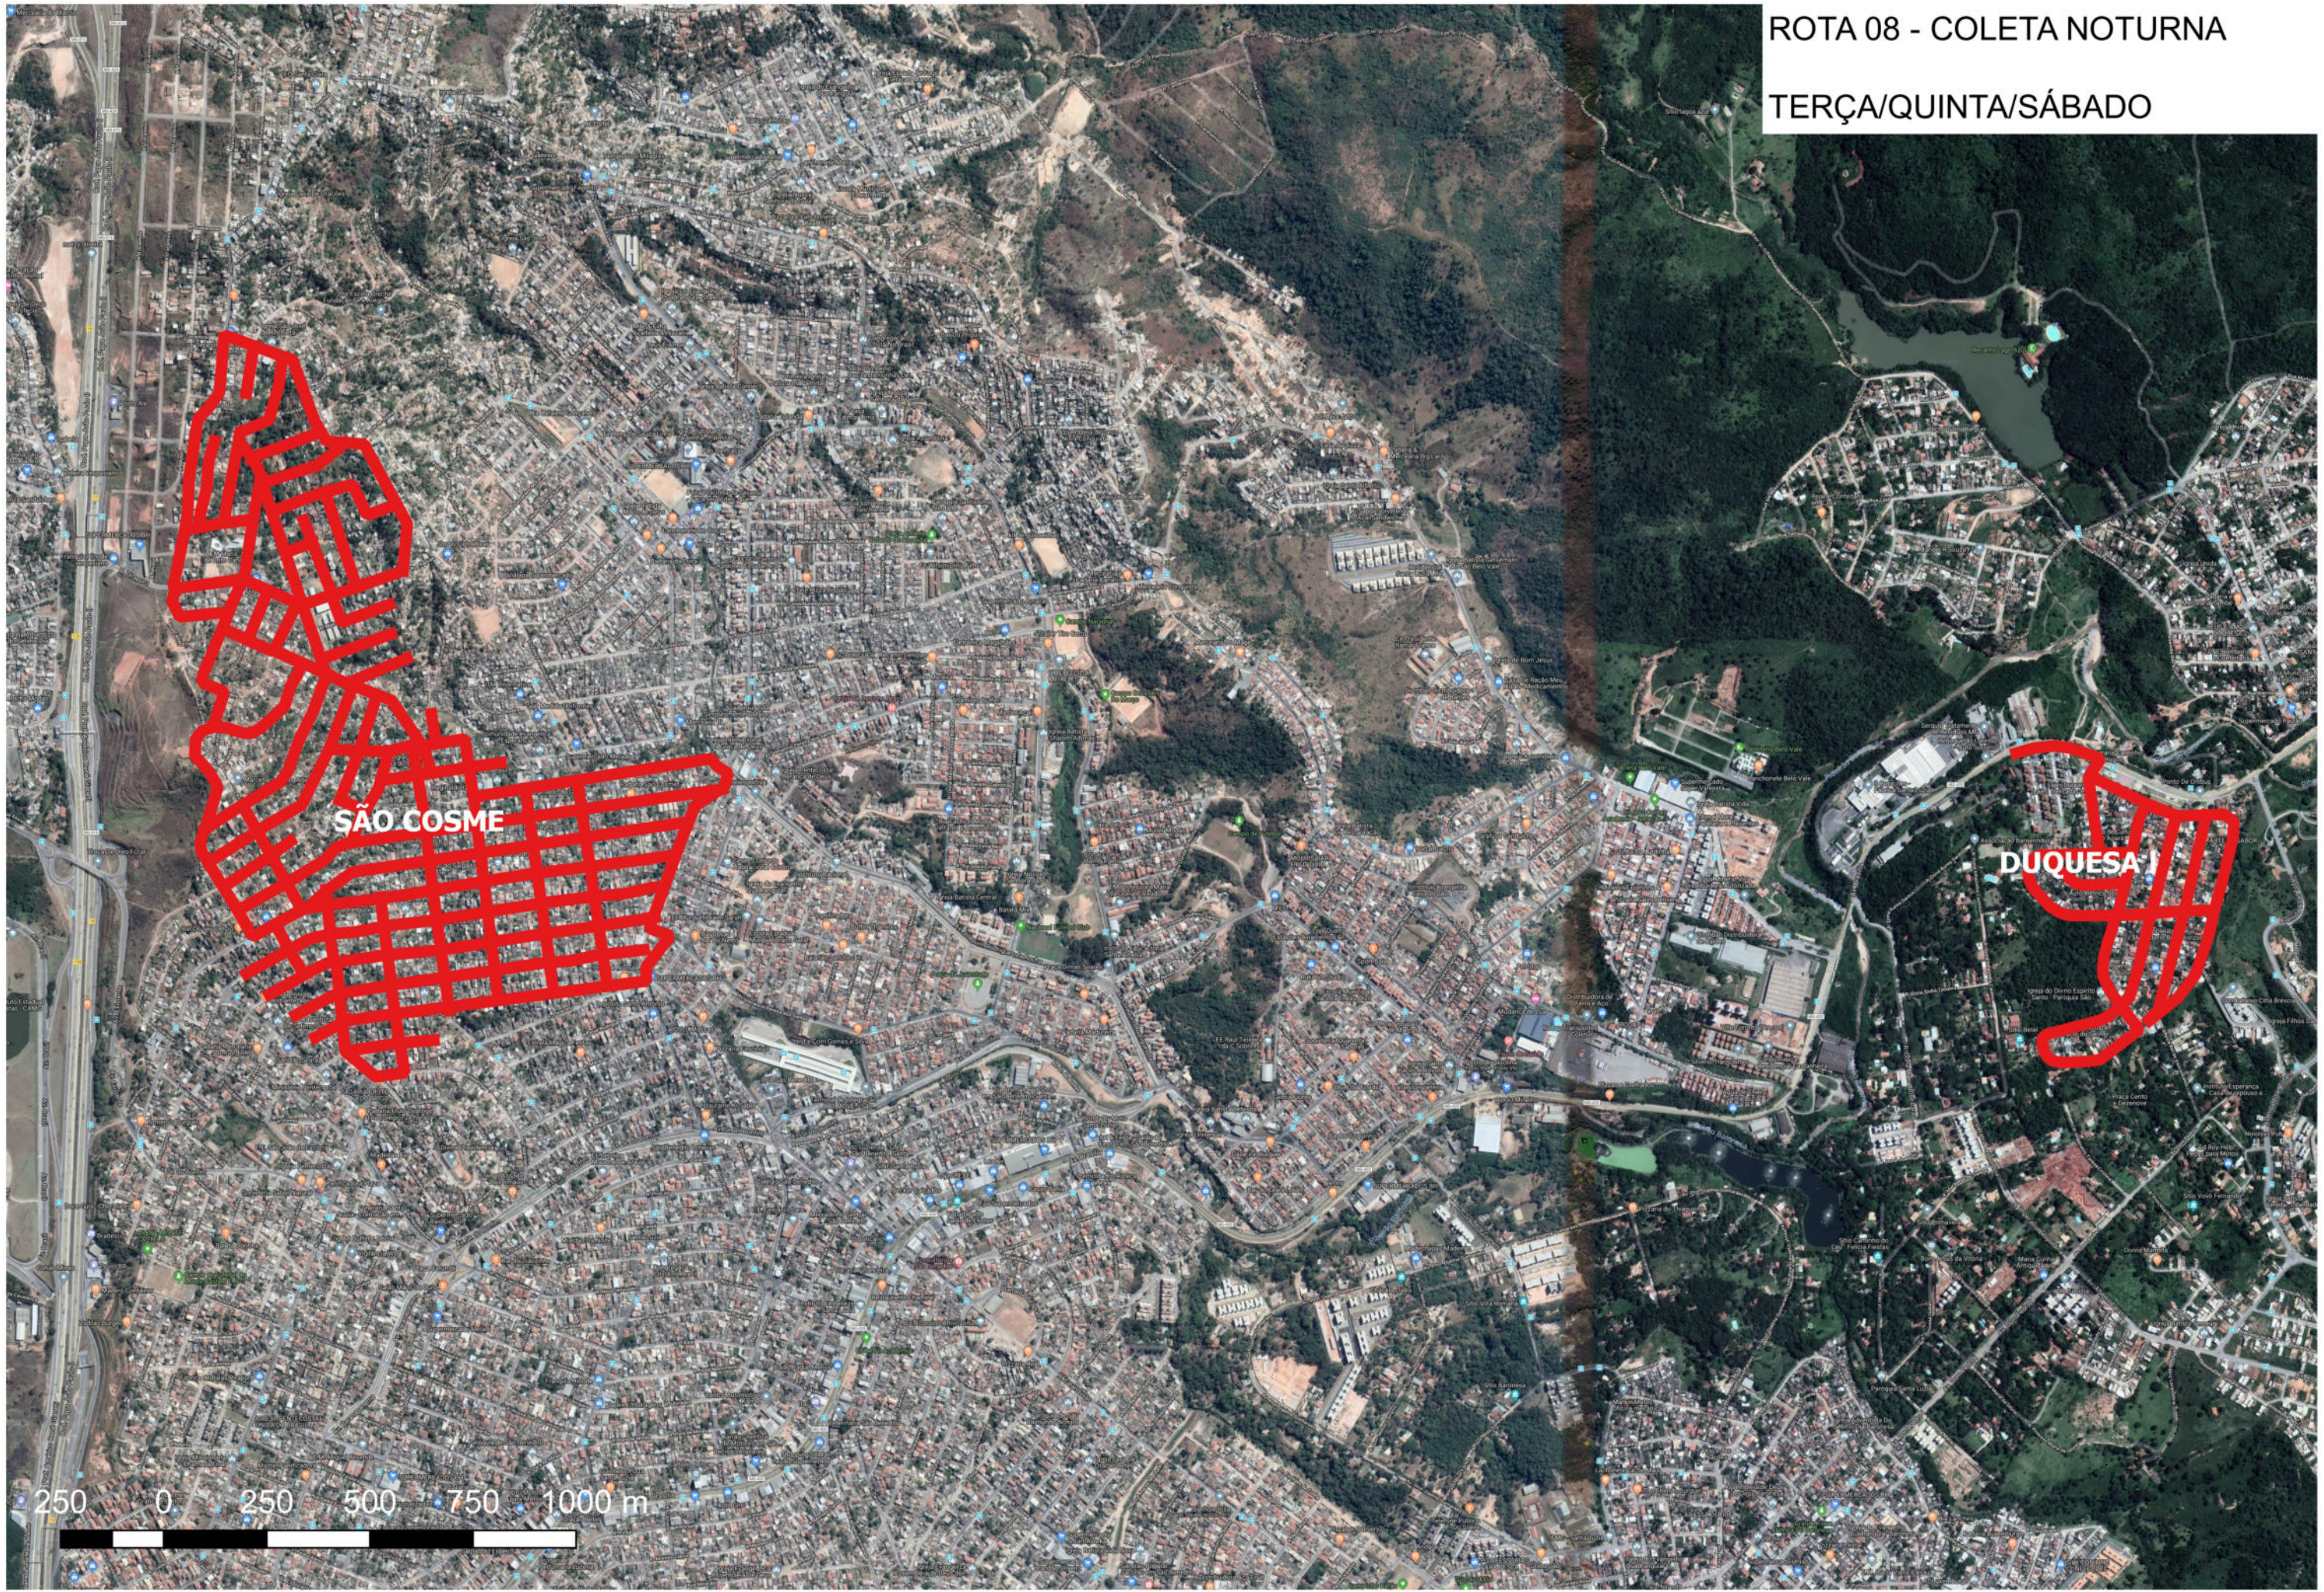

INDUSTRIAL AMERICANO

CAPITAO PAULO

PETROPOLIS

IMPERIAL

MANSOES

SANTA MONICA

CENTRO

VILA PALMEIRAS

**VIA COLÉGIO
(PARTE)**

**SÃO BENEDITO
(PARTE)**

**SÃO BENEDITO
(PARTE)**

250 0 250 500 750 1000m

ROTA 08 - COLETA NOTURNA

SEGUNDA/QUARTA/SEXTA

ROTA 08 - COLETA NOTURNA

TERÇA/QUINTA/SÁBADO