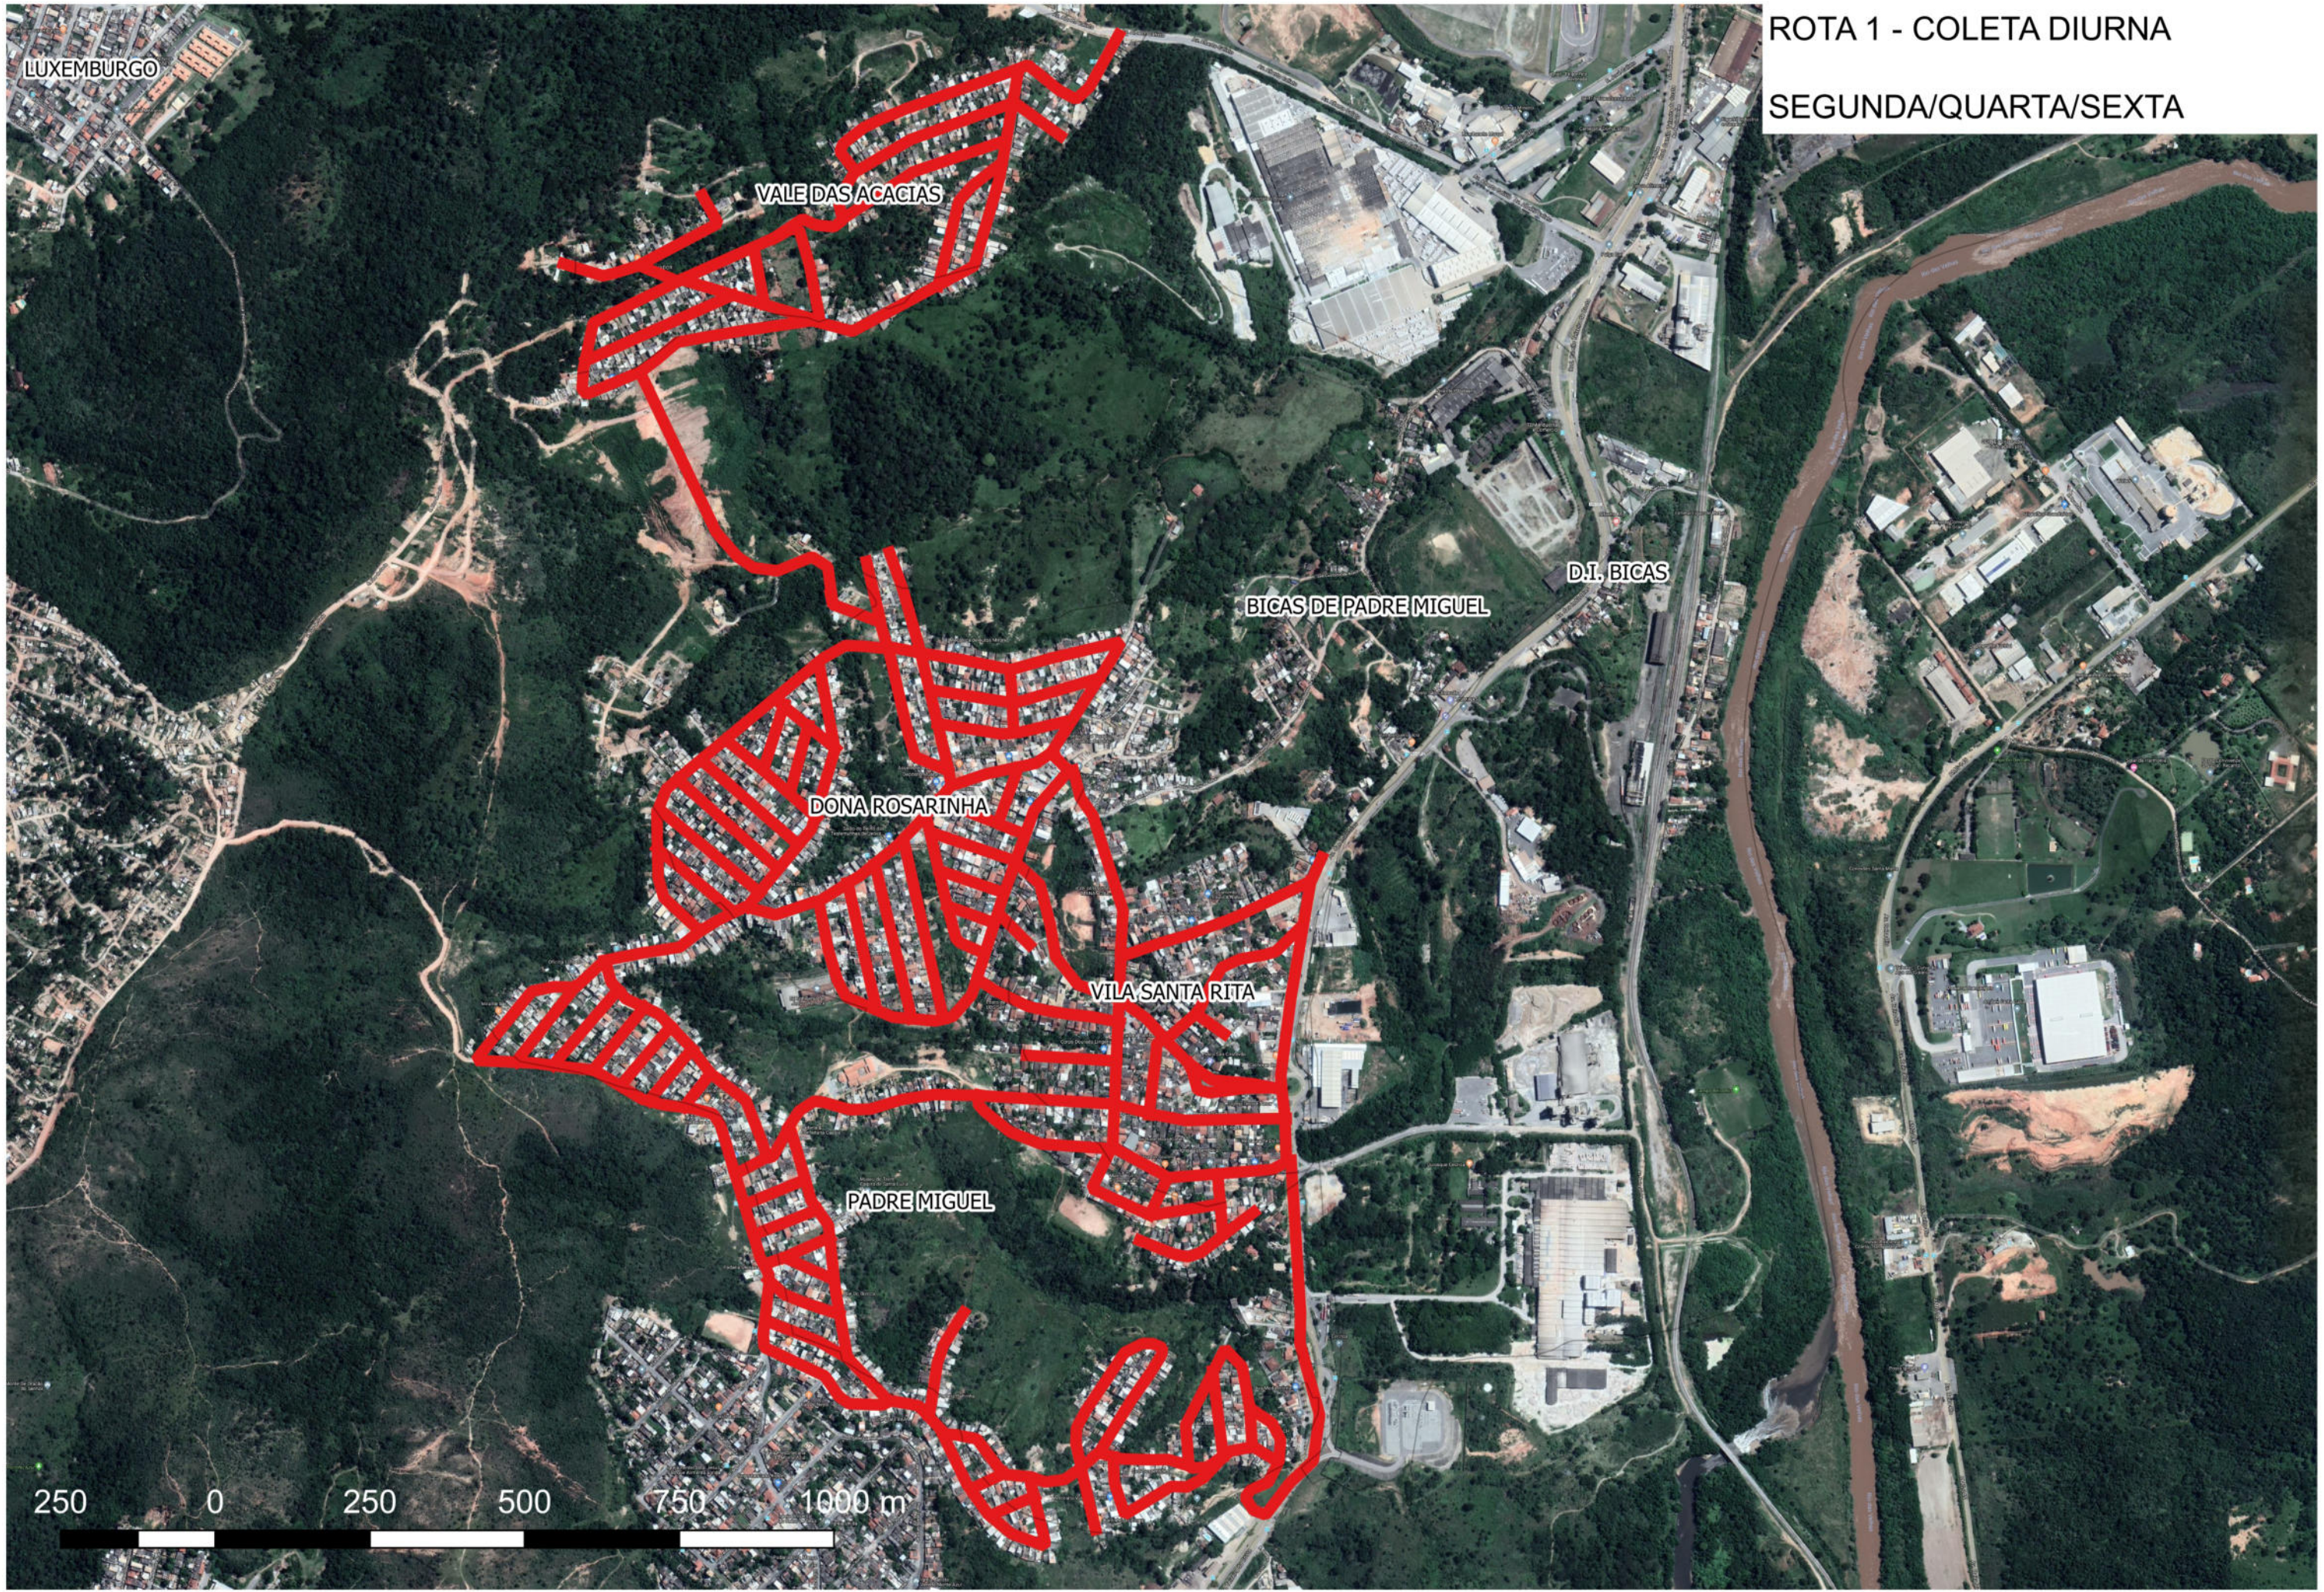

ROTA 1 - COLETA DIURNA
SEGUNDA/QUARTA/SEXTA

ROTA 01 - COLETA DIURNA

TERÇA/QUINTA/SÁBADO

ROTA 02 - DIURNA
TERÇA/QUINTA/SÁBADO

BELA VISTA

BOM JESUS

ADEODATO

ESPLANADA

INDUSTRIAL AMERICANO

CAPITAO PAULO

PETROPOLIS

IMPERIAL

MANSOES

SANTA MONICA

CENTRO

VILA PALMEIRAS

SEGUNDA/QUARTA/SEXTA

250 0 250 500 750 1000 m

ROTA 03 - COLETA NOTURNA

TERÇA/QUINTA/SÁBADO

RUA RIO DAS
VELHAS

RUA ALTO DO
TANQUE

SÃO JOÃO
BATISTA

MOREIRA
(VESPER)

ROTA 14 - COLETA DIURNA

SEGUNDA/QUARTA/SEXTA

ROTA 15 - COLETA DIURNA

SEGUNDA/QUARTA/SEXTA

LONDRINA
(PARTE)

250 0 250 500 750 1000 m

ROTA 15 - COLETA DIURNA

TERÇA/QUINTA/SÁBADO