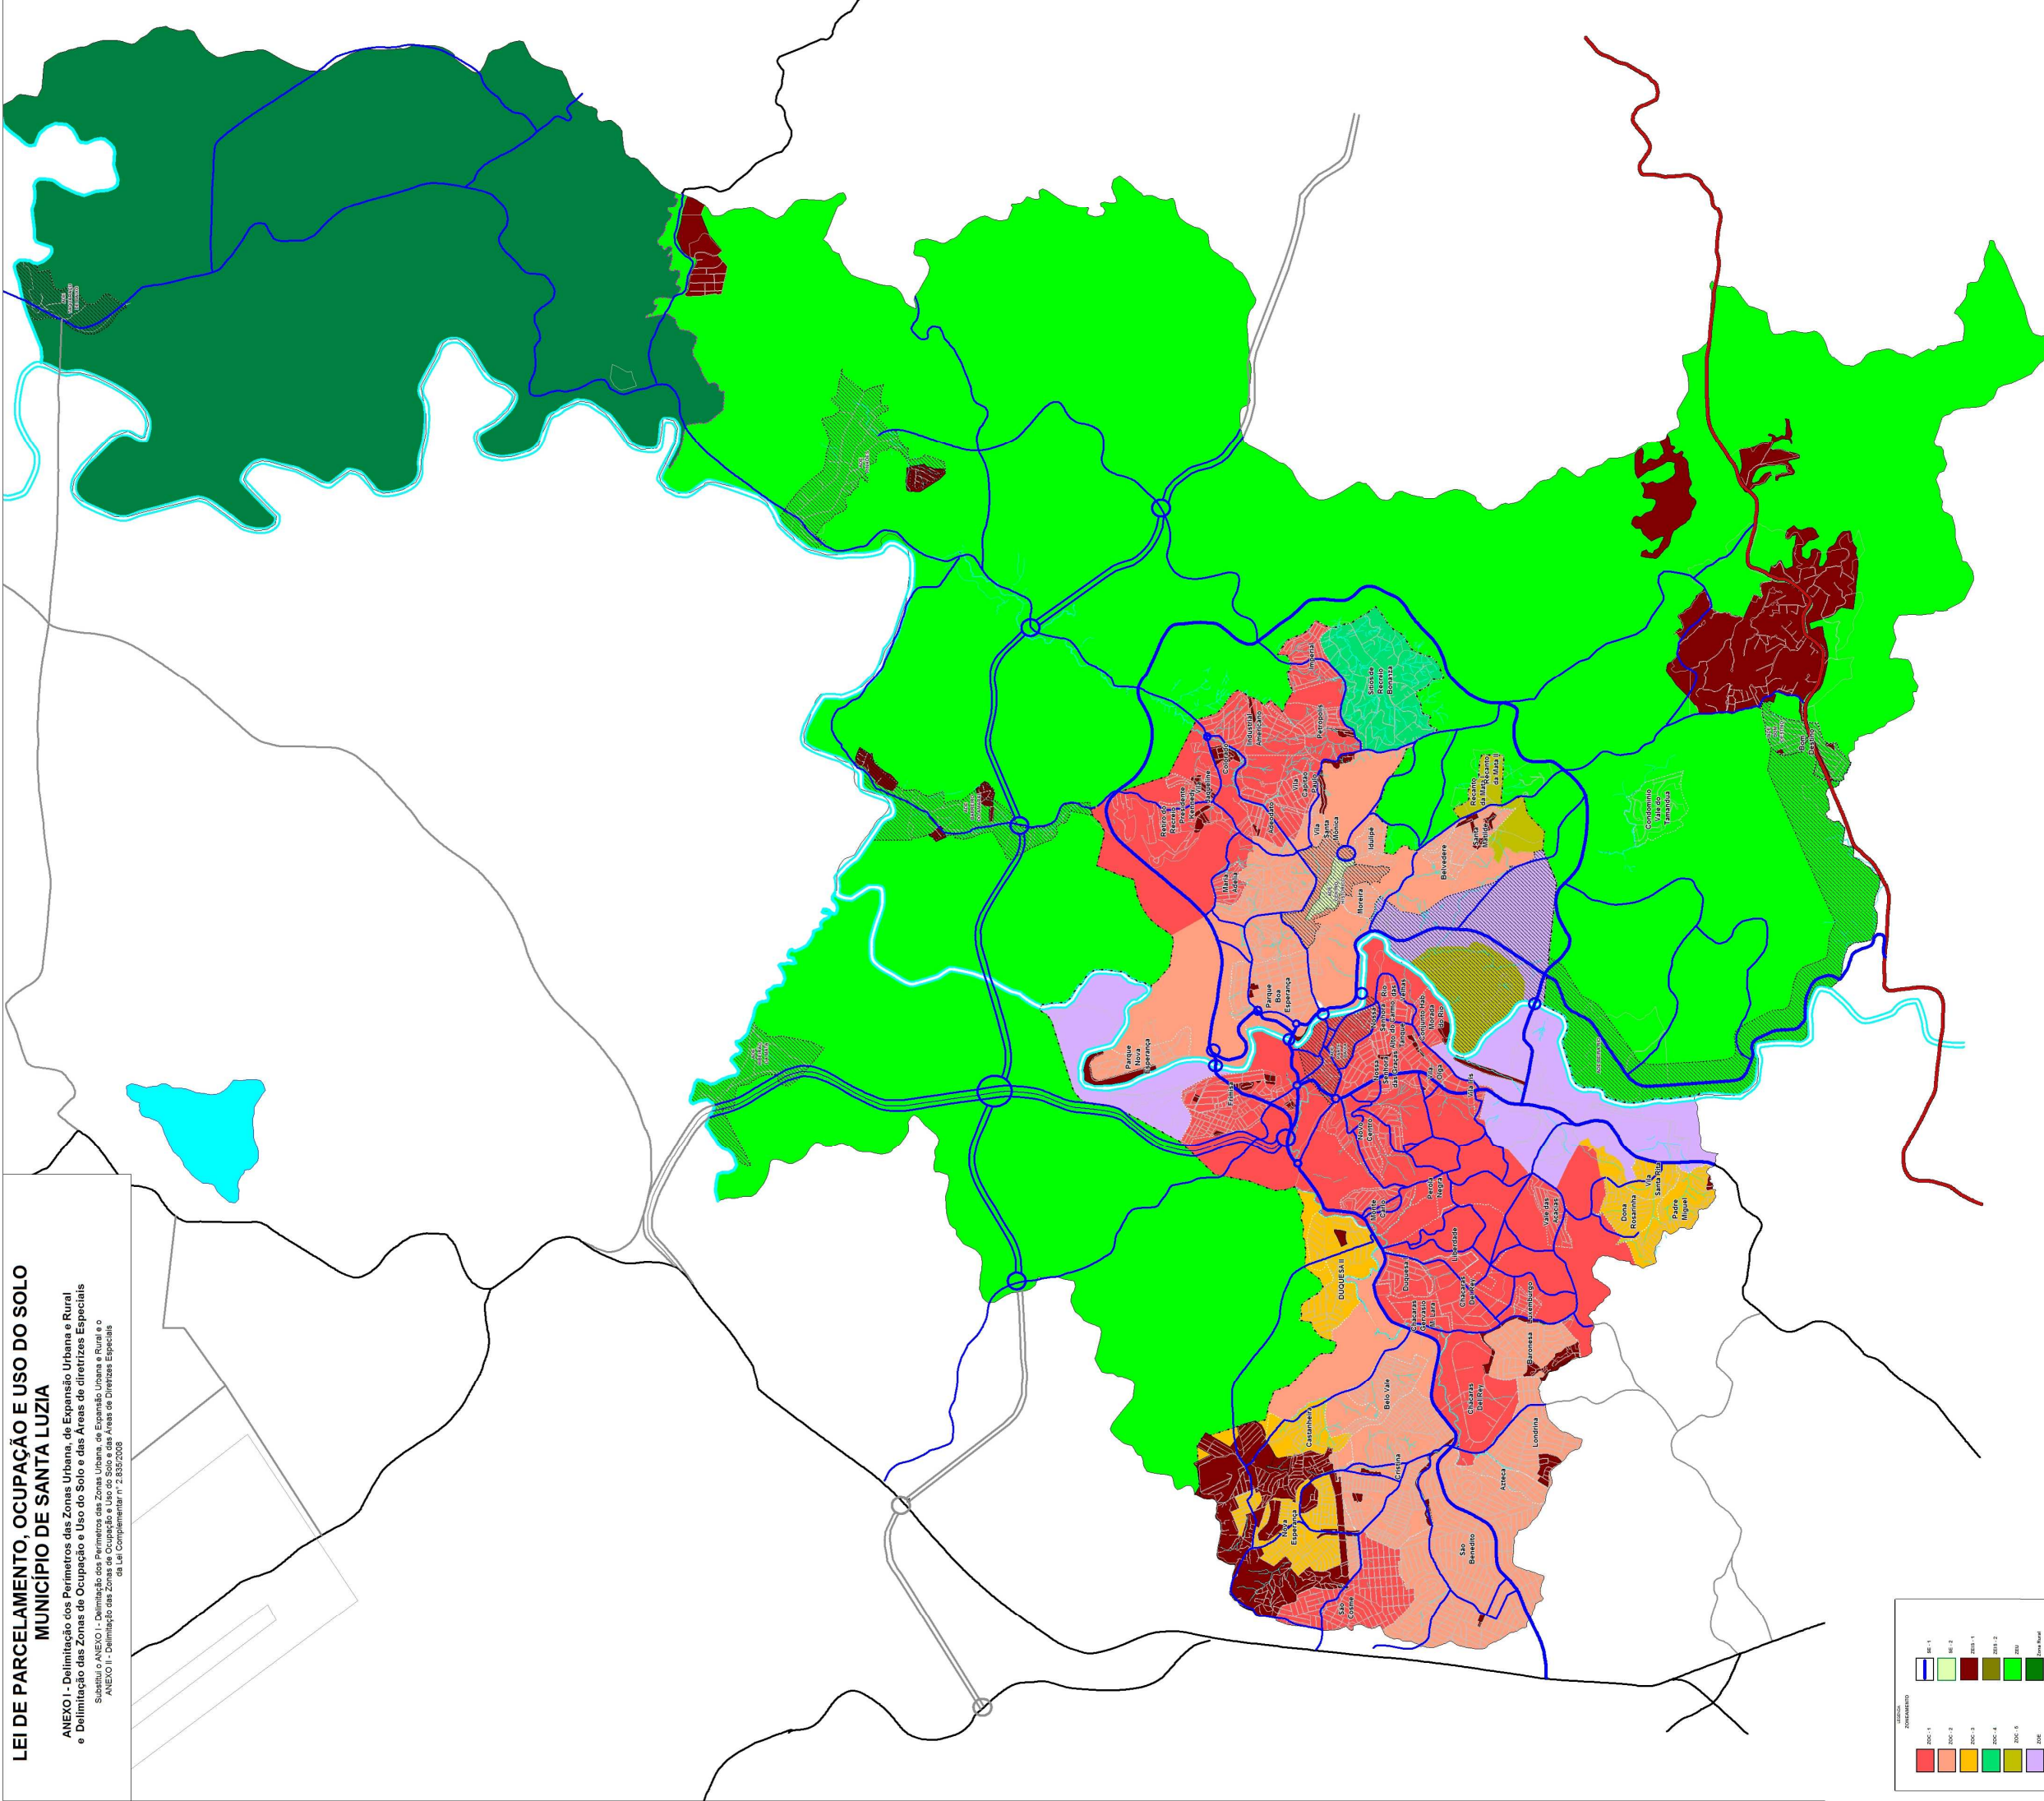

**LEI DE PARCELAMENTO, OCUPAÇÃO E USO DO SOLO
MUNICÍPIO DE SANTA LUZIA**

ANEXO I - Delimitação dos Perímetros das Zonas Urbana, de Expansão Urbana e Rural e Delimitação das Zonas de Ocupação e Uso do Solo e das Áreas de diretrizes Especiais

PREFEITURA MUNICIPAL DE SANTA LUZIA, MG

Assessoria de Planejamento Urbano e Territorial
Avenida Santa Luzia, 100 - Centro - Santa Luzia, MG - CEP: 34700-000
Fone: (35) 3233-1111 - Fax: (35) 3233-1112
E-mail: prefeitura@prefeitura.santaluzia.mg.gov.br

Sistema de Gestão Pública
Compartilhada